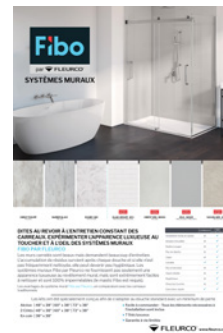

Écrans de douche 36" x 24" MM-POSTER-WALKIN Fibo par Fleurco 24" x 36" MM-POSTER-FIBO-FR

Veillez contacter le département du marketing pour connaître la disponibilité des produits.
Dernière modification 2024-04-18