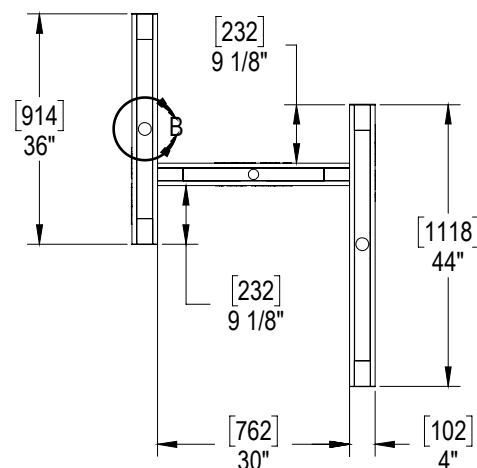

ÉTAPE 1: Commandez le présentoir

Blanc: [DSP-LUNA-STAK](#)

ÉTAPE 2: Commandez les vanités

Choisissez jusqu'à 4 vanités. Se référer à la section des vanités dans le catalogue Luna

MUR	TAILLE DE VANITÉ
A	39"
B	24"
C	32"
D	24"

Dimensions du présentoir

OPTIONNEL : Référez-vous à la page 10 pour les drains et tuyaux décoratifs.

ÉTAPE 3: Commandez les miroirs de votre choix

Se référer aux catalogues pour miroirs DEL, armoires à pharmacie, et armoires à pharmacie DEL. Vous devez choisir la taille du miroir pour correspondre à la taille de la vanité ou du mur.