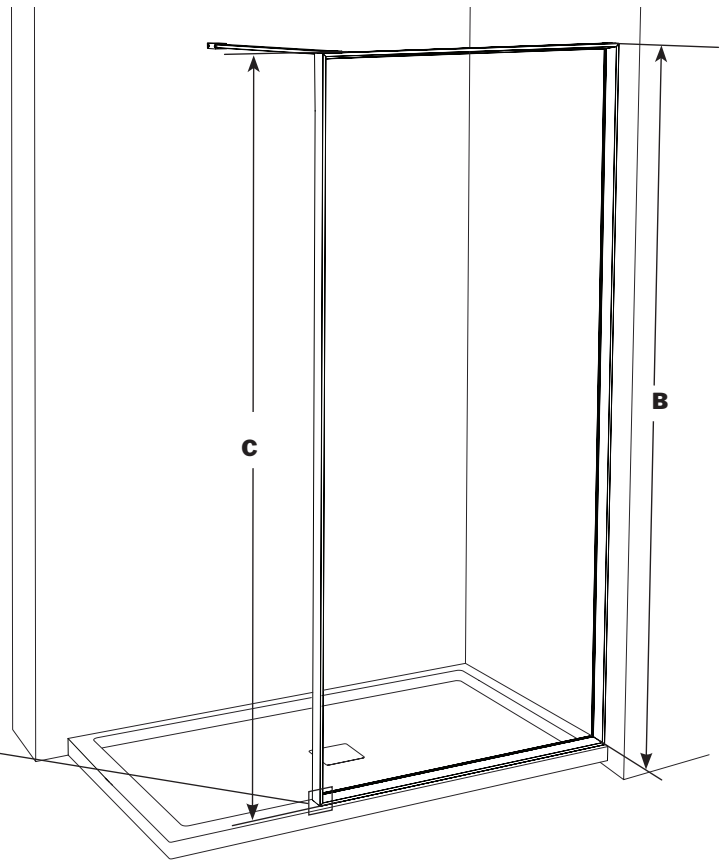

Vespero | Shower Shield / Écran de douche

Model shown / Modèle présenté : VSP39-33-30-86

FEATURES / CARACTÉRISTIQUES :

- Ultra modern European Design
Design européen ultra moderne
- Single walk-in shower panel
Panneau simple de plain - pied
- Tempered glass thickness: 1/4" (6mm) clear and Smoked Grey
Verre trempé épaisseur du verre" 1/4" (6mm) clair et Gris fumé
- Hidden Anchoring System
Système d'ancrage caché
- Matte Black & Brushed Gold finishes
Fini disponible: noir mat et or brossé
- Shower panel heights: 79" (79 1/4" to top of support bar) & 86" (86 1/4" to top of support bar)
Hauteur: 79" (79 1/4" jusqu'au dessus du support de verre) et 86" (86 1/4" jusqu'au dessus du support de verre)
- Easy to install (see Instruction Manual)
Facile à installer (Voir le manuel d'instruction)
- 10-year limited warranty
garantie limitée de 10 ans
- Microteck glass surface protection included
Protection de verre Microteck incluse

Top view / Vue de dessus

Front view / Vue de face

MODEL MODÈLE	WIDTH LARGEUR (A)	HEIGHT HAUTEUR (B)	HEIGHT TO TOP OF SUPPORT BAR BRACKET HAUTEUR JUSQU'AU DESSUS DU SUPPORT DE VERRE (C)
VSP33-___-79	32 7/16" to/à 32 3/4" 824mm to/à 832mm	79" 2006mm	79 1/4" 2013mm
VSP33-___-86		86" 2184mm	86 1/4" 2191mm
VSP39-___-79	38 7/16" to/à 38 3/4" 976mm to/à 984mm	79" 2006mm	79 1/4" 2013mm
VSP39-___-86		86" 2184mm	86 1/4" 2191mm
VSP45-___-79	44 7/16" to/à 44 3/4" 1129mm to/à 1137mm	79" 2006mm	79 1/4" 2013mm
VSP45-___-86		86" 2184mm	86 1/4" 2191mm