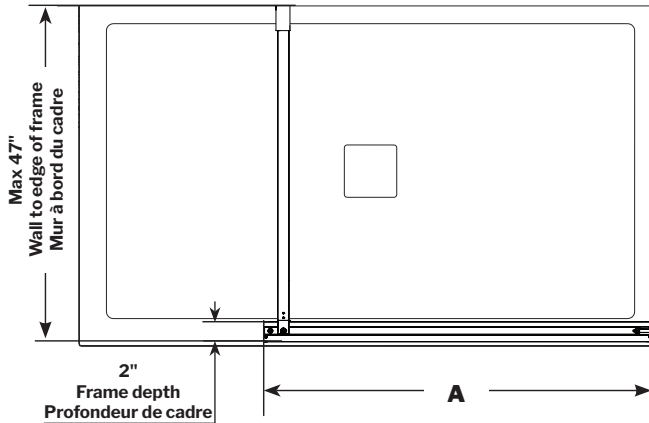

Vespero | Shower Shield / Écran de douche

Model shown / Modèle présenté : VSP39-33-30-86

FEATURES / CARACTÉRISTIQUES :

- Ultra modern European Design
Design européen ultra moderne
- Single walk-in shower panel
Panneau simple de plain - pied
- Tempered glass thickness: 1/4" (6mm) clear and Smoked Grey
Verre trempé épaisseur du verre" 1/4" (6mm) clair et Gris fumé
- Hidden Anchoring System
Système d'ancrage caché
- Matte Black & Brushed Gold finishes
Fini disponible: noir mat et or brossé
- Shower panel heights: 79" (79 1/4" to top of support bar) & 86" (86 1/4" to top of support bar)
Hauteur: 79" (79 1/4" jusqu'au dessus du support de verre) et 86" (86 1/4" jusqu'au dessus du support de verre)
- Easy to install (see Instruction Manual)
Facile à installer (Voir le manuel d'instruction)
- 10-year limited warranty
garantie limitée de 10 ans
- Microteck glass surface protection included
Protection de verre Microteck incluse

Top view / Vue de dessus

Front view / Vue de face

MODEL MODÈLE	WIDTH LARGEUR (A)	HEIGHT HAUTEUR (B)	HEIGHT TO TOP OF SUPPORT BAR BRACKET HAUTEUR JUSQU'AU DESSUS DU SUPPORT DE VERRE (C)
VSP33-___-79	32 7/16" to/à 32 3/4" 824mm to/à 832mm	79" 2006mm	79 1/4" 2013mm
VSP33-___-86		86" 2184mm	86 1/4" 2191mm
VSP39-___-79	38 7/16" to/à 38 3/4" 976mm to/à 984mm	79" 2006mm	79 1/4" 2013mm
VSP39-___-86		86" 2184mm	86 1/4" 2191mm
VSP45-___-79	44 7/16" to/à 44 3/4" 1129mm to/à 1137mm	79" 2006mm	79 1/4" 2013mm
VSP45-___-86		86" 2184mm	86 1/4" 2191mm