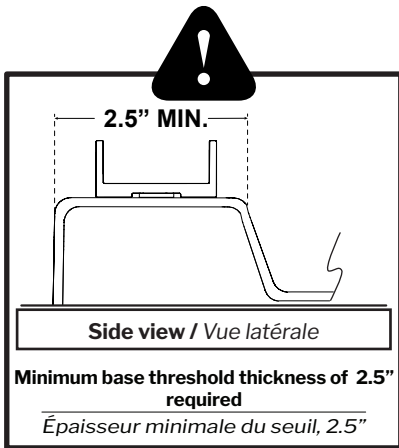

Vespero | Shower Shield / Écran de douche

Model shown / Modèle présenté : VSP39-33-30-86

FEATURES / CARACTÉRISTIQUES :

- Ultra modern European Design
Design européen ultra moderne
- Single walk-in shower panel
Panneau simple de plain - pied
- Tempered glass thickness: 1/4" (6mm) clear and Smoked Grey
Verre trempé épaisseur du verre" 1/4" (6mm) clair et Gris fumé
- Hidden Anchoring System
Système d'ancrage caché
- Matte Black & Brushed Gold finishes
Fini disponible: noir mat et or brossé
- Shower panel heights: 79" (79 1/4" to top of support bar) & 86" (86 1/4" to top of support bar)
Hauteur: 79" (79 1/4" jusqu'au dessus du support de verre) et 86" (86 1/4" jusqu'au dessus du support de verre)
- Easy to install (see Instruction Manual)
Facile à installer (Voir le manuel d'instruction)
- 10-year limited warranty
garantie limitée de 10 ans
- Microteck glass surface protection included
Protection de verre Microteck incluse

Top view / Vue de dessus

Front view / Vue de face

MODEL MODÈLE	WIDTH LARGEUR (A)	HEIGHT HAUTEUR (B)	HEIGHT TO TOP OF SUPPORT BAR BRACKET HAUTEUR JUSQU'AU DESSUS DU SUPPORT DE VERRE (C)
VSP33-___-79	32 7/16" to/à 32 3/4" 824mm to/à 832mm	79" 2006mm	79 1/4" 2013mm
VSP33-___-86		86" 2184mm	86 1/4" 2191mm
VSP39-___-79	38 7/16" to/à 38 3/4" 976mm to/à 984mm	79" 2006mm	79 1/4" 2013mm
VSP39-___-86		86" 2184mm	86 1/4" 2191mm
VSP45-___-79	44 7/16" to/à 44 3/4" 1129mm to/à 1137mm	79" 2006mm	79 1/4" 2013mm
VSP45-___-86		86" 2184mm	86 1/4" 2191mm