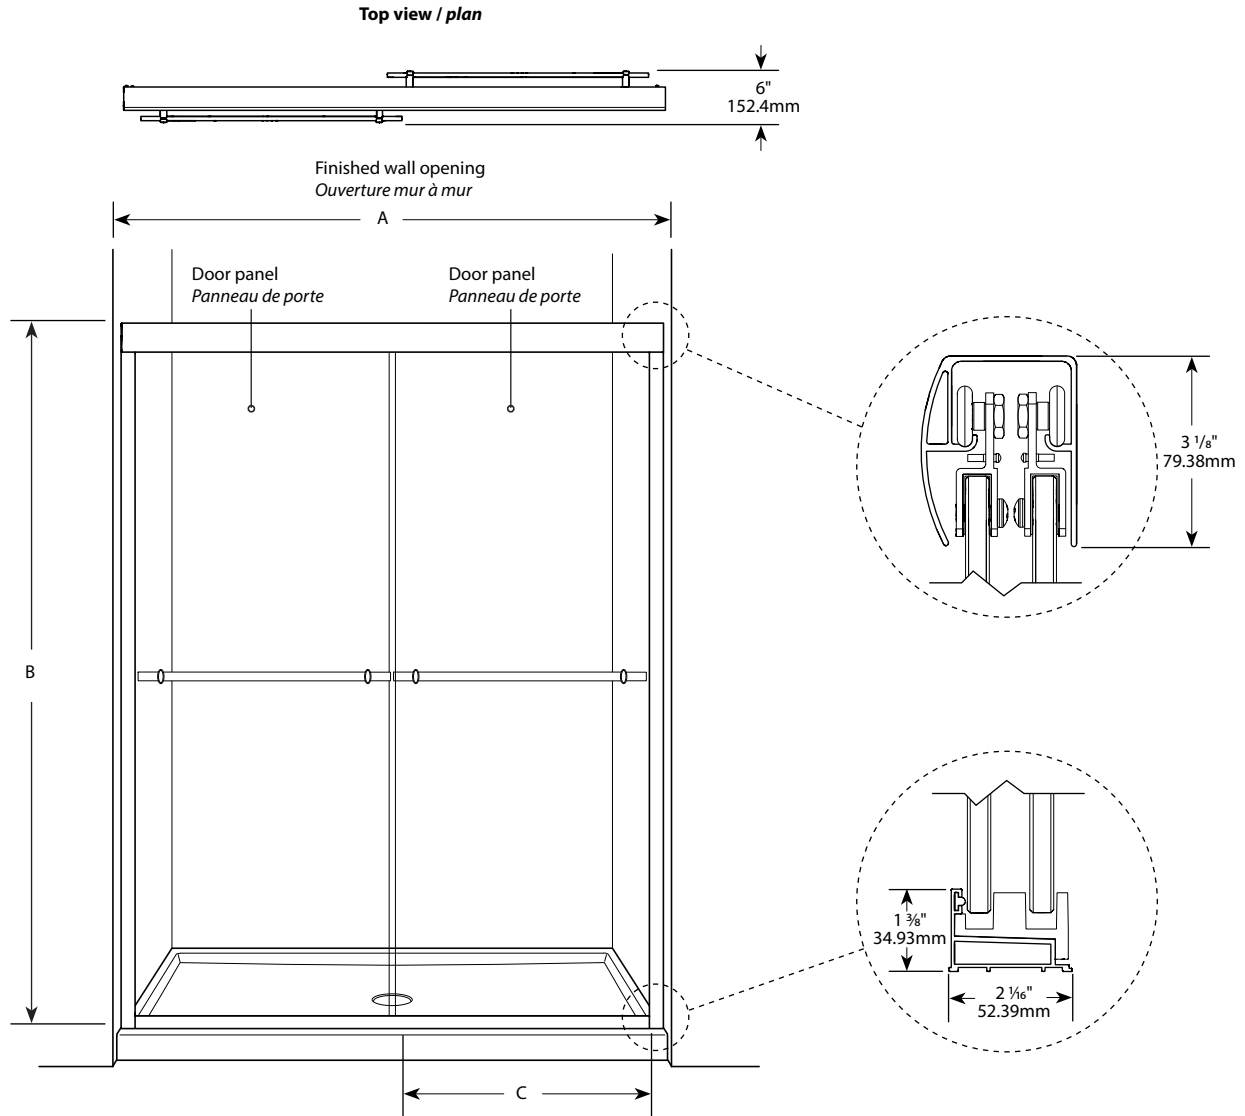

Semi-frameless in-line sliding shower doors / Portes coulissantes pour douche avec cadre partiel

Model shown / Modèle présenté : E2-448-11-40

FEATURES / CARACTÉRISTIQUES :

- ◆ Multiple configurations available
Configurations multiples disponibles
- ◆ Deluxe quality roller system and bracket
Système de roulement et de support de qualité supérieure
- ◆ Superior bottom guiding system
Guide du bas de qualité supérieure
- ◆ Tempered glass
Verre trempé
- ◆ Glass thickness : Clear 1/4" (6-mm), 3/8" (10mm); Paris point 3/16" (5-mm)
Épaisseur du verre : Clair 1/4" (6-mm), 3/8" (10mm); point de Paris 3/16" (5-mm)
- ◆ Reversible right and left opening door configuration
Ouverture de porte réversible pour une installation à gauche ou à droite
- ◆ 10-year limited warranty
Garantie limitée de 10 ans
- ◆ Easy to install ([see Instruction Manual](#))
Facile à installer ([Voir le manuel d'instruction](#))

Model / Modèle	Wall Opening / Ouverture (A)	Approx. Entry Opening / Entrée (C)	Height / Hauteur (B)	Finish / Fini	Glass / Verre	Base
E2-448	44" to/à 48" / 1117.6 mm to/à 1219.2 mm	21" to/à 25" / 533.4 mm to/à 635.0 mm	75" / 1905.0 mm	11 - 25	($\frac{1}{4}$ " / 6mm) 40	ABF3648
				11 - 25	($\frac{3}{16}$ " / 5mm) 50	
E2-548	44" to/à 48" / 1117.6 mm to/à 1219.2 mm	21" to/à 25" / 533.4 mm to/à 635.0 mm	75" / 1905.0 mm	11 - 25	($\frac{3}{8}$ " / 10mm) 40	ABF3648
				11 - 25	($\frac{1}{4}$ " / 6mm) 40	ABF3260, ABF3660, ABF4260, ABF4860
E2-460	56" to/à 60" / 1422.4 mm to/à 1524.0 mm	27" to/à 31" / 685.8 mm to/à 787.4 mm	75" / 1905.0 mm	11 - 25	($\frac{1}{4}$ " / 6mm) 40	
				11 - 25	($\frac{3}{16}$ " / 5mm) 50	
E2-560	56" to/à 60" / 1422.4 mm to/à 1524.0 mm	27" to/à 31" / 685.8 mm to/à 787.4 mm	75" / 1905.0 mm	11 - 25	($\frac{3}{8}$ " / 10mm) 40	ABF3260, ABF3660, ABF4260, ABF4860