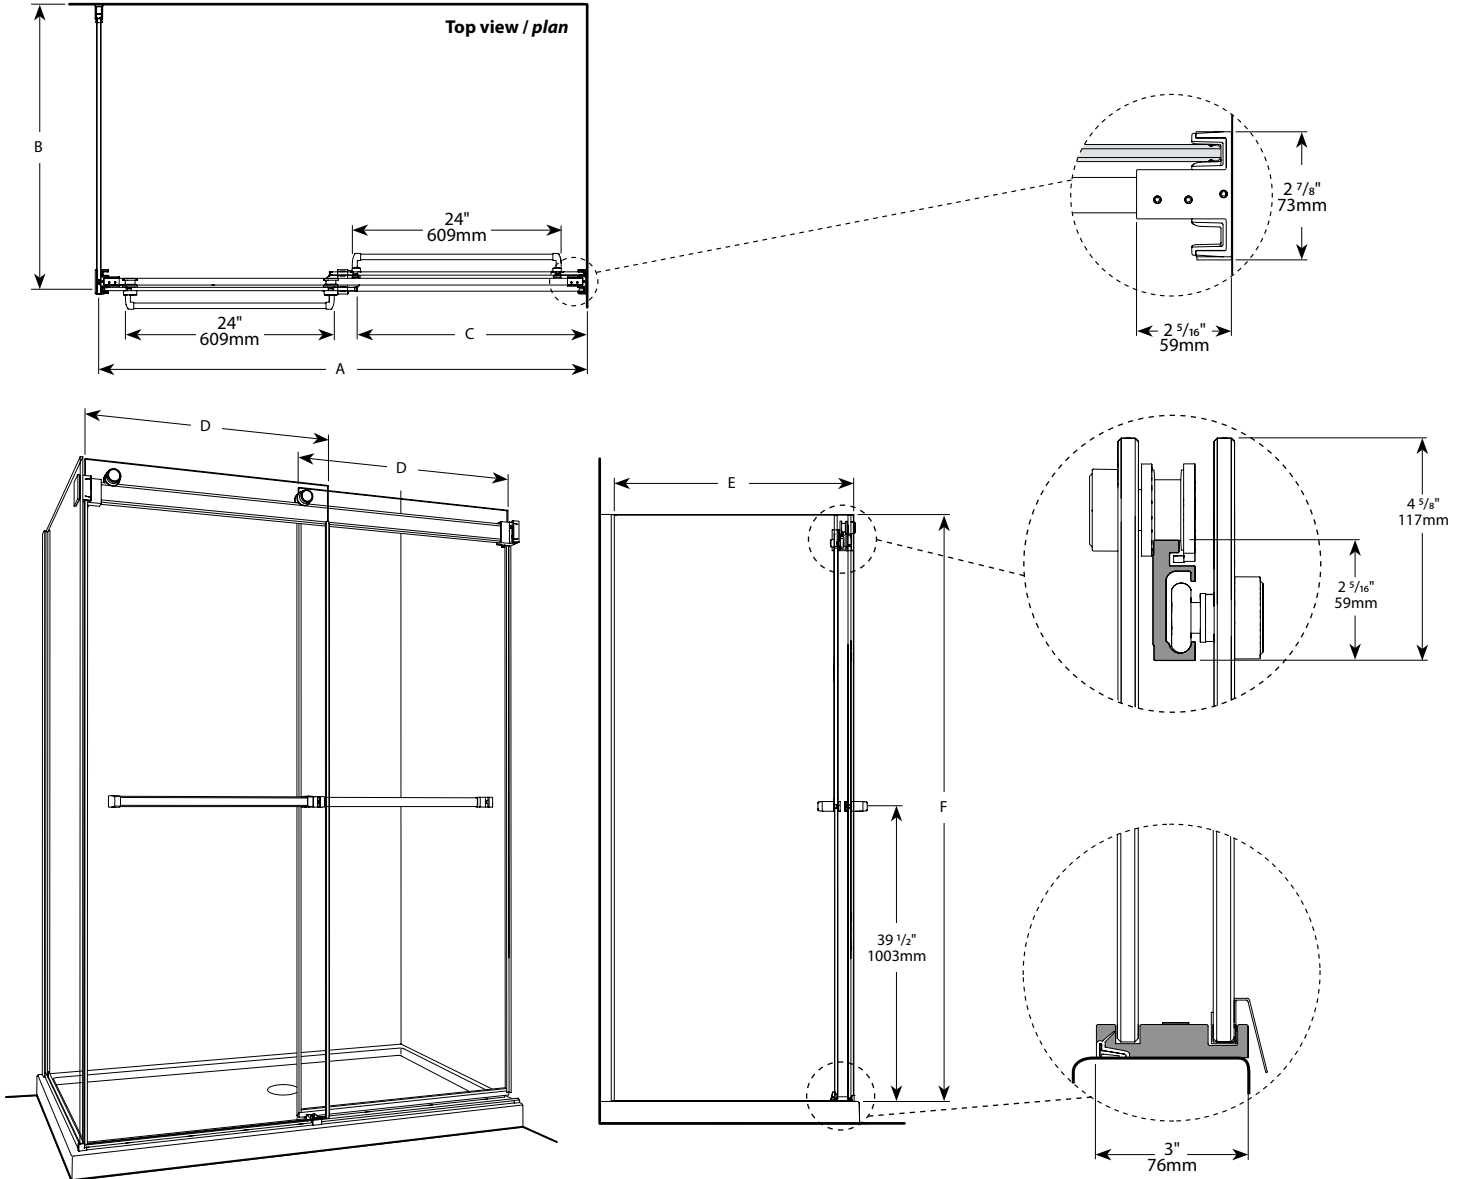

Technical information / Information technique

Project / Projet : Contact : Date : Tel / Tél :	Products and specifications are subject to change without notice. Please contact our sale office for any further enquiry. <i>Les produits et les caractéristiques peuvent être modifiés sans préavis. Pour toute demande de renseignements, veuillez communiquer avec notre service à la clientèle.</i>	Glass / Verre	Finish Options / Finis
		1/4" (6 mm) 40 : Clear / Clair	11 : Chrome / Chrome 25 : Brushed Nickel / Nickel brossé

Model Modèle	Glass Verre	Finished wall to center of return pannel Mur fini au centre du panneau de retour (A)	Finished wall to center of external door panel Mur fini au centre du panneau de porte extérieure (B)	Approx. Entry Opening Entrée (C)	Both door panels Les deux panneaux de portes (D)	Return panel Panneau de retour (E)	Height Hauteur (F)	Base
NGU4832	1/4" 6mm	45" to/à 48" 1143mm to/à 1219mm	29 3/8" x 29 7/8" 746mm x 759mm	20 1/2" to/à 23 1/2" 521mm to/à 597mm	24 1/8" x 78 9/16" 613mm x 1995mm	28 1/16" x 78 3/4" 728mm x 2000mm	75" 1905mm	ABF3248
NGU4836	1/4" 6mm	45" to/à 48" 1143mm to/à 1219mm	33 3/8" x 33 7/8" 848mm x 860mm	20 1/2" to/à 23 1/2" 521mm to/à 597mm	24 1/8" x 78 9/16" 613mm x 1995mm	32 1/16" x 78 3/4" 830mm x 2000mm	75" 1905mm	ABF3648, ABE3648 ADF3648, ABF4836-L2, ABF4836-R2
NGU6032	1/4" 6mm	57" to/à 60" 1448mm to/à 1524mm	29 3/8" x 29 7/8" 746mm x 759mm	26 1/2" to/à 29 1/2" 673mm to/à 749mm	30 1/8" x 78 9/16" 765mm x 1995mm	28 1/16" x 78 3/4" 728mm x 2000mm	75" 1905mm	ABF3260, ABE3260
NGU6036	1/4" 6mm	57" to/à 60" 1448mm to/à 1524mm	33 3/8" x 33 7/8" 848mm x 860mm	26 1/2" to/à 29 1/2" 673mm to/à 749mm	30 1/8" x 78 9/16" 765mm x 1995mm	32 1/16" x 78 3/4" 830mm x 2000mm	75" 1905mm	ABF3660, ABE3660, ADF3660 ABF6036-L2, ABF6036-R2