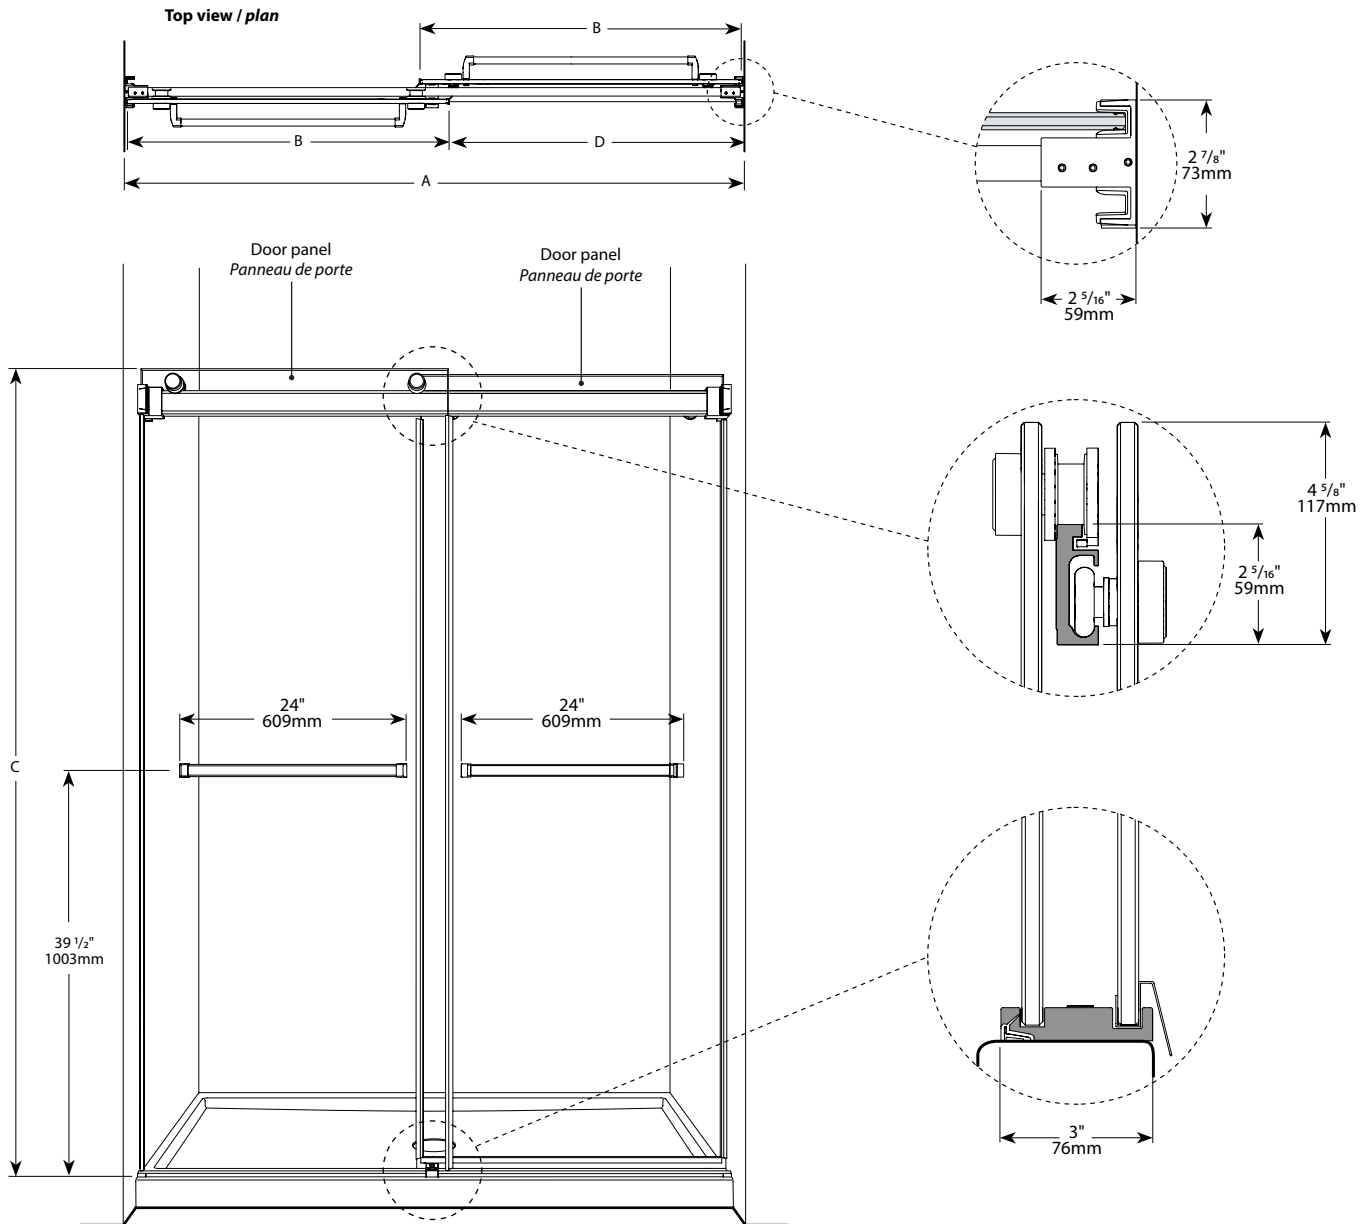

Bypass sliding doors / Portes coulissantes bidirectionnelles

Model shown / Modèle présenté : Gemini In-Line Bypass plus / Gemini en alcôve bidirectionnel plus (NP160-11-40)

FEATURES / CARACTÉRISTIQUES :

- ◆ Multiple configurations available
Configurations multiples disponibles
- ◆ Deluxe quality roller system and bracket
Système de roulement et de support de qualité deluxe
- ◆ Superior bottom guiding system
Guide du bas de qualité supérieure
- ◆ Tempered glass
Verre trempé
- ◆ Glass thickness : Clear 3/8" (10-mm)
Épaisseur du verre : Clair 3/8" (10-mm)
- ◆ Two sliding doors opening either left or right
Deux portes coulissantes avec ouverture des deux côtés
- ◆ Integrated door catch
Loquet de porte intégré
- ◆ 10-year limited warranty
Garantie limitée de 10 ans
- ◆ Easy to install ([see Instruction Manual](#))
Facile à installer ([Voir le manuel d'instruction](#))

Model Modèle	Glass Verre	Wall Opening Ouverture (A)	Both door panels Les deux panneaux de portes (B)	Height Hauteur (C)	Approx. Entry Opening Entrée (D)	Base
NP148	$\frac{3}{8}$ " 10mm	45" to/à 48" 1143mm to/à 1219mm	24 $\frac{1}{8}$ " x 78 $\frac{1}{2}$ " 613mm x 1994mm	79" 2007mm	20 $\frac{1}{2}$ " to/à 23 $\frac{1}{2}$ " 521mm to/à 597mm	ABF3248, ABF3448, ABF3648 ABE3648, ADF3648, ABF4836-3
NP160	$\frac{3}{8}$ " 10mm	57" to/à 60" 1448mm to/à 1524mm	30 $\frac{1}{8}$ " x 78 $\frac{1}{2}$ " 765mm x 1994mm	79" 2007mm	26 $\frac{1}{2}$ " to/à 29 $\frac{1}{2}$ " 673mm to/à 749mm	ABF3060, ABE3260, ABF3260, ABF6032-L3 ABF6032-R3, ABF3460, ABE3660, ADF3660 ABF3660, ABF6036-3, ABF4260, ABF4860