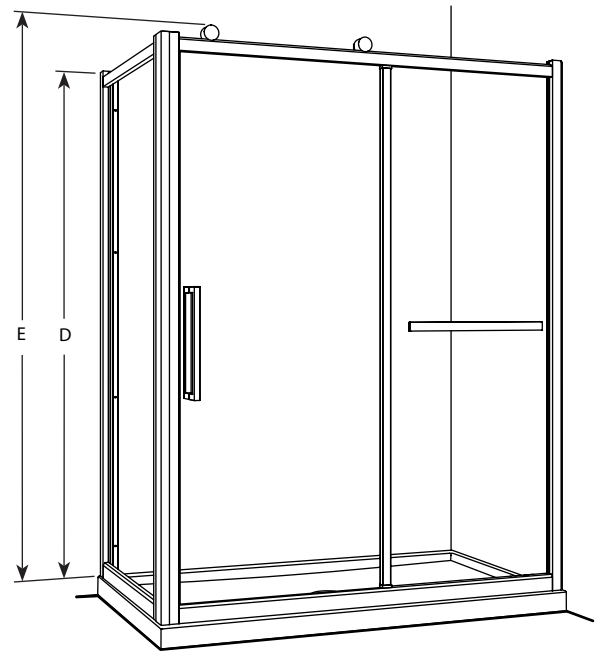

Technical Information / Information technique

Project / Projet : Contact : Date : Tel / Tél :	Products and specifications are subject to change without notice. Please contact our sale office for any further enquiry. <i>Les produits et les caractéristiques peuvent être modifiés sans préavis. Pour toute demande de renseignements, veuillez communiquer avec notre service à la clientèle.</i>	Glass Options / Verre 40 : Clear / Clair 50 : Paris Point / point de Paris	Finish Options / Fini 11 : Chrome / Chrome 25 : Brushed Nickel / Nickel brossé

Model Modèle	Wall Opening (A) Ouverture (A)	Wall Opening (B) Ouverture (B)	Approx. Entry Opening (C) Ouverture entrée approx. (C)	Height (D) Hauteur (D)	Height to top of roller (E) Hauteur jusqu'au dessus de la roulette (E)	Finish Fini	Glass Verre	Acrylic Base Base
FSR2-4836	45 5/8" to/à 46 1/8" 1159mm to/à 1172mm	33" to/à 33 1/2" 838mm to/à 851mm	18" 457mm	75" 1905mm	76" 1930mm	11 / 25	40 / 50	ABF3648
FSR2-4842	45 5/8" to/à 46 1/8" 1159mm to/à 1172mm	39" to/à 39 1/2" 991mm to/à 1003mm	18" 457mm	75" 1905mm	76" 1930mm	11 / 25	40 / 50	NA
FSR2-4848	45 5/8" to/à 46 1/8" 1159mm to/à 1172mm	45" to/à 45 1/2" 1143mm to/à 1156mm	18" 457mm	75" 1905mm	76" 1930mm	11 / 25	40 / 50	NA
FSR2-6036	57 5/8" to/à 58 1/8" 1464mm to/à 1476mm	33" to/à 33 1/2" 838mm to/à 851mm	24" 610mm	75" 1905mm	76" 1930mm	11 / 25	40 / 50	ABF3660
FSR2-6042	57 5/8" to/à 58 1/8" 1464mm to/à 1476mm	39" to/à 39 1/2" 991mm to/à 1003mm	24" 610mm	75" 1905mm	76" 1930mm	11 / 25	40 / 50	ABF4260
FSR2-6048	57 5/8" to/à 58 1/8" 1464mm to/à 1476mm	45" to/à 45 1/2" 1143mm to/à 1156mm	24" 610mm	75" 1905mm	76" 1930mm	11 / 25	40 / 50	ABF4860
FSR2-7236	69 5/8" to/à 70 1/8" 1768mm to/à 1781mm	33" to/à 33 1/2" 838mm to/à 851mm	30" 762mm	75" 1905mm	76" 1930mm	11 / 25	40 / 50	ABF3672
FSR2-7242	69 5/8" to/à 70 1/8" 1768mm to/à 1781mm	39" to/à 39 1/2" 991mm to/à 1003mm	30" 762mm	75" 1905mm	76" 1930mm	11 / 25	40 / 50	NA
FSR2-7248	69 5/8" to/à 70 1/8" 1768mm to/à 1781mm	45" to/à 45 1/2" 1143mm to/à 1156mm	30" 762mm	75" 1905mm	76" 1930mm	11 / 25	40 / 50	NA