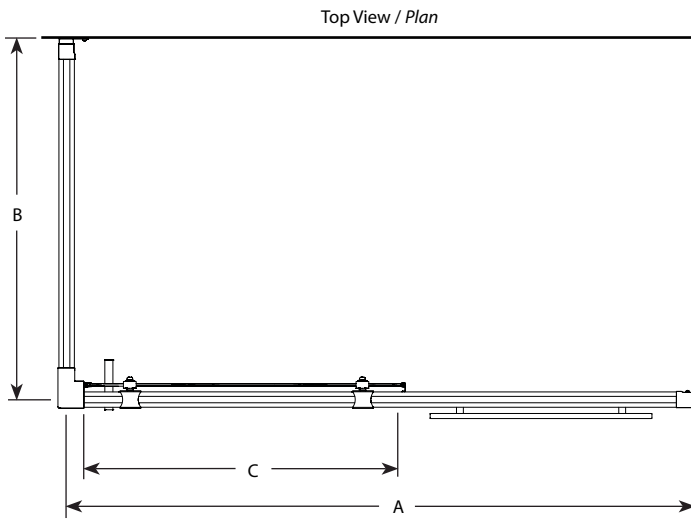

Technical Information / Information technique

Project / Projet : Contact : Date : Tel / Tél :	Products and specifications are subject to change without notice. Please contact our sale office for any further enquiry. <i>Les produits et les caractéristiques peuvent être modifiés sans préavis. Pour toute demande de renseignements, veuillez communiquer avec notre service à la clientèle.</i>	Glass Options / Verre 40 : Clear / Clair 50 : Paris Point / point de Paris	Finish Options / Fini 11 : Chrome / Chrome 25 : Brushed Nickel / Nickel brossé

Model Modèle	Wall Opening (A) Ouverture (A)	Wall Opening (B) Ouverture (B)	Approx. Entry Opening (C) Ouverture entrée approx. (C)	Height (D) Hauteur (D)	Height to top of roller (E) Hauteur jusqu'au dessus de la roulette (E)	Finish Fini	Glass Verre	Acrylic Base Base
FSR2-4836	45 5/8" to/à 46 1/8" 1159mm to/à 1172mm	33" to/à 33 1/2" 838mm to/à 851mm	18" 457mm	75" 1905mm	76" 1930mm	11 / 25	40 / 50	ABF3648
FSR2-4842	45 5/8" to/à 46 1/8" 1159mm to/à 1172mm	39" to/à 39 1/2" 991mm to/à 1003mm	18" 457mm	75" 1905mm	76" 1930mm	11 / 25	40 / 50	NA
FSR2-4848	45 5/8" to/à 46 1/8" 1159mm to/à 1172mm	45" to/à 45 1/2" 1143mm to/à 1156mm	18" 457mm	75" 1905mm	76" 1930mm	11 / 25	40 / 50	NA
FSR2-6036	57 5/8" to/à 58 1/8" 1464mm to/à 1476mm	33" to/à 33 1/2" 838mm to/à 851mm	24" 610mm	75" 1905mm	76" 1930mm	11 / 25	40 / 50	ABF3660
FSR2-6042	57 5/8" to/à 58 1/8" 1464mm to/à 1476mm	39" to/à 39 1/2" 991mm to/à 1003mm	24" 610mm	75" 1905mm	76" 1930mm	11 / 25	40 / 50	ABF4260
FSR2-6048	57 5/8" to/à 58 1/8" 1464mm to/à 1476mm	45" to/à 45 1/2" 1143mm to/à 1156mm	24" 610mm	75" 1905mm	76" 1930mm	11 / 25	40 / 50	ABF4860
FSR2-7236	69 5/8" to/à 70 1/8" 1768mm to/à 1781mm	33" to/à 33 1/2" 838mm to/à 851mm	30" 762mm	75" 1905mm	76" 1930mm	11 / 25	40 / 50	ABF3672
FSR2-7242	69 5/8" to/à 70 1/8" 1768mm to/à 1781mm	39" to/à 39 1/2" 991mm to/à 1003mm	30" 762mm	75" 1905mm	76" 1930mm	11 / 25	40 / 50	NA
FSR2-7248	69 5/8" to/à 70 1/8" 1768mm to/à 1781mm	45" to/à 45 1/2" 1143mm to/à 1156mm	30" 762mm	75" 1905mm	76" 1930mm	11 / 25	40 / 50	NA