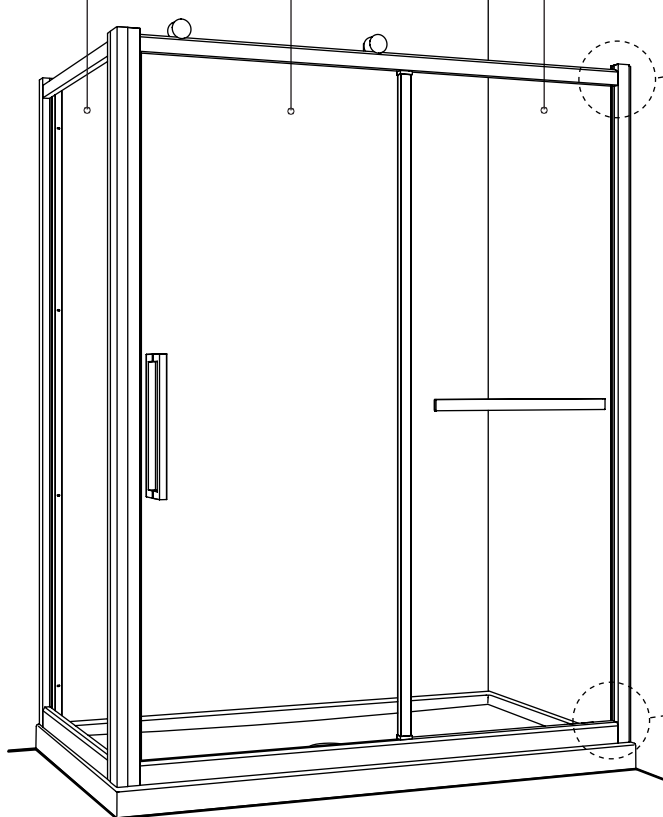

Return panel / Panneau de retour   Door panel / Panneau de porte   Fixed panel / Panneau Fixe

With center column / Avec barre de support centrale