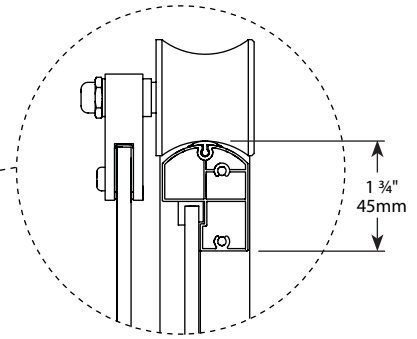

Return panel / Panneau de retour   Door panel / Panneau de porte   Fixed panel / Panneau Fixe

With center column / Avec barre de support centrale