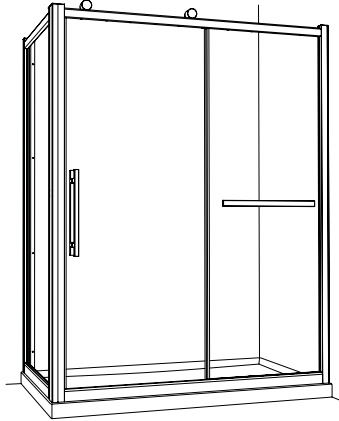

Technical Information / Information technique

Project / Projet : Contact : Date : Tel / Tél :	Products and specifications are subject to change without notice. Please contact our sale office for any further enquiry. <i>Les produits et les caractéristiques peuvent être modifiés sans préavis. Pour toute demande de renseignements, veuillez communiquer avec notre service à la clientèle.</i>	Glass Options / Verre 40 : Clear / Clair 50 : Paris Point / point de Paris	Finish Options / Fini 11 : Chrome / Chrome 25 : Brushed Nickel / Nickel brossé

Without center column / Sans barre de support centrale