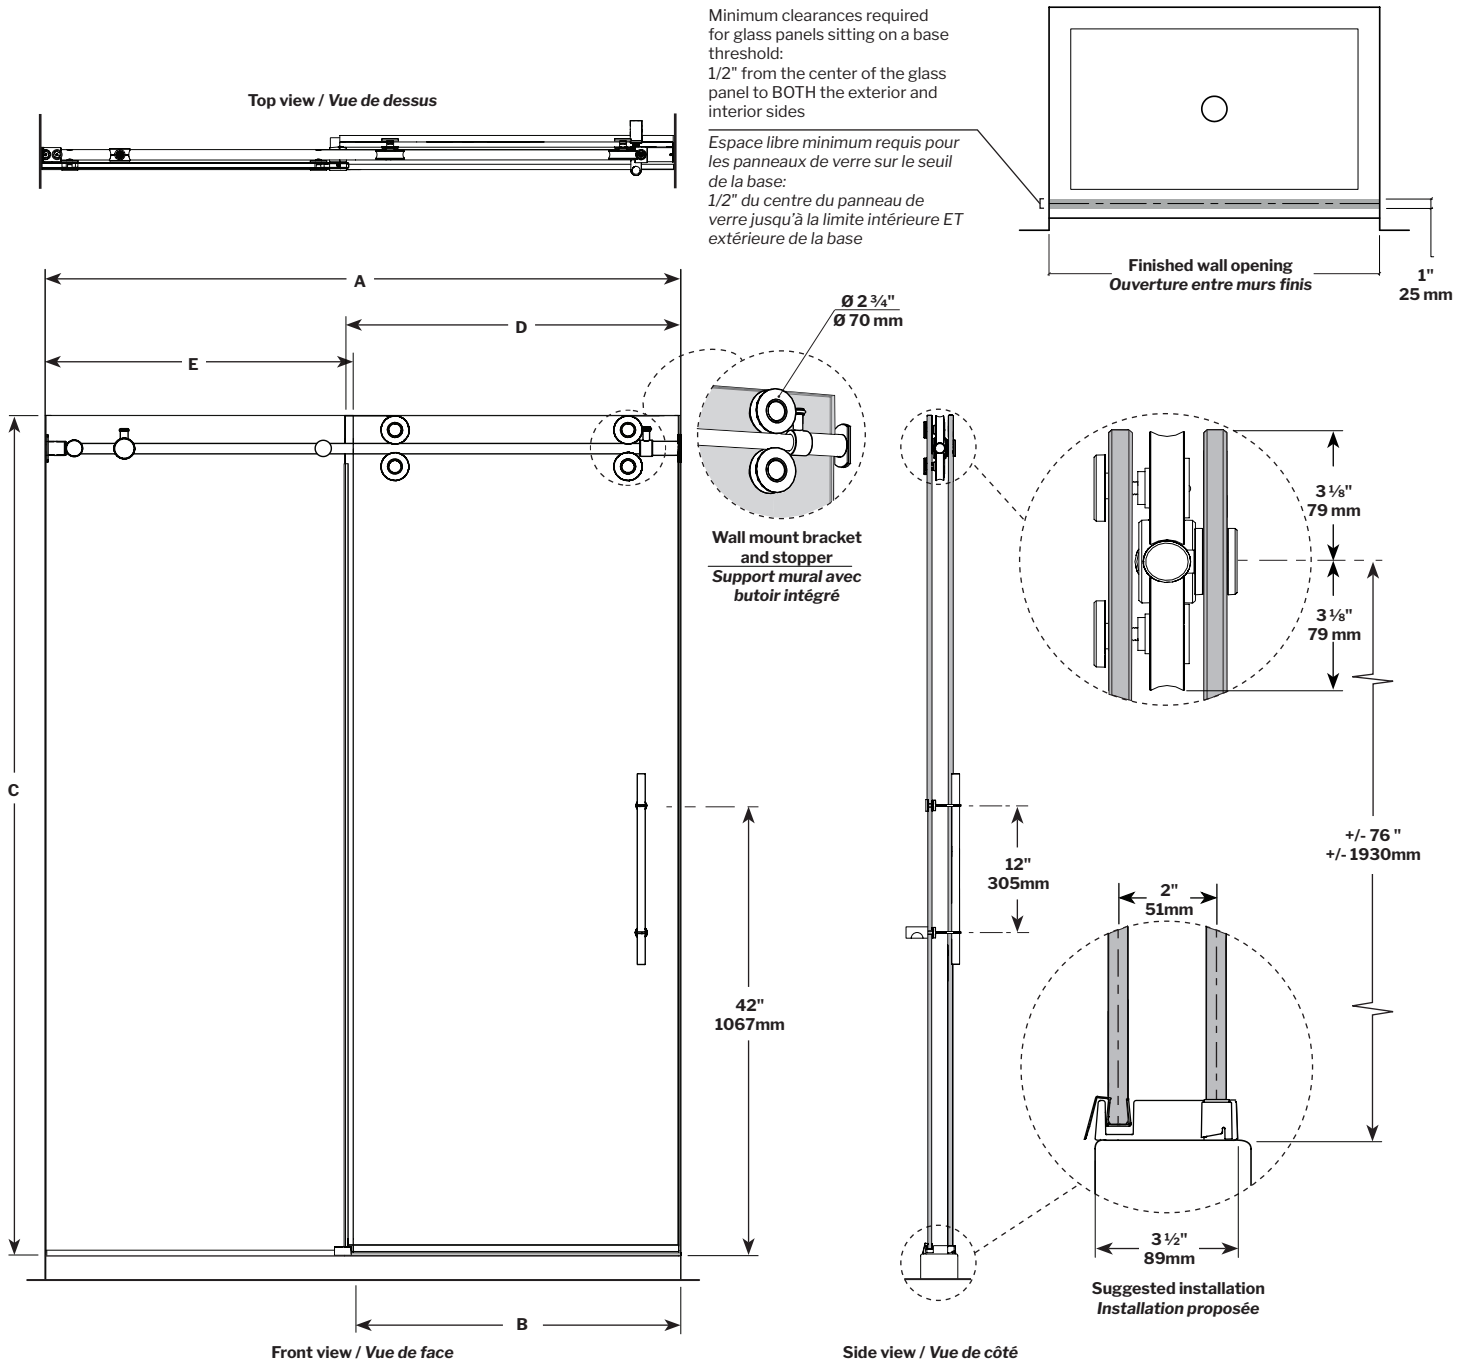

## Select Kinetik KTA In-Line / En Alcôve | Shower / Douche

Sliding door and fixed panel / *Porte coulissante et panneau fixe*

Model shown / *Modèle présenté*: KTAS57-11-40L

### FEATURES / CARACTÉRISTIQUES :

- Technologically superior door construction  
*Construction de porte technologiquement supérieure*
- Right or left space-saving sliding door panel  
*Porte coulissante (à droite ou à gauche) avantageuse pour espaces restreints*
- 1/2" (12mm) clear tempered glass  
*Verre trempé clair de 1/2" (12 mm)*
- Solid stainless steel running rail  
*Rail solide en acier inoxydable*
- Sealed stainless steel bearings  
*Roulettes scellées en acier inoxydable*
- Easy to install (see Instruction Manual)  
*Facile à installer (Voir le manuel d'instruction)*

**!** It is mandatory to have a wall stud on each side of the shower unit to securely fasten the rail to the walls.  
*Il est nécessaire d'avoir une ossature murale sur chaque côté de la douche pour fixer la barre de roulement.*

MODEL MODÈLE	WALL OPENING OUVERTURE (A)	APPROX. ENTRY OPENING ENTRÉE (B)	HEIGHT HAUTEUR (C)	DOOR PANEL PANNEAU DE PORTE (D)	FIXED PANEL PANNEAU FIXE (E)	BASE
<b>KTAS57-XX-40L</b> <b>KTAS57-XX-40R</b>	57" to/à 59" 1448mm to/à 1499mm	23" to/à 25" 584mm to/à 635mm	79 ¼" 2013mm	31 ½" x 78 ¼" 800mm x 2002mm	29" x 79" 737mm x 2007mm	ADQ3060, ABE3260, ADQ3260, AU_3260, ABT6032-L3/R3, ADT6032-L3/R3, AZM6032, ADQ3460, ABE3660, ADF3660, ADQ3660, AU_3660, ABT6036-3, ADT6036-3, AZM6036, ADQ4260, ADQ4860, AULV3660, AUTR3660
<b>KTAS45-XX-40L</b> <b>KTAS45-XX-40R</b>	45" to/à 47" 1143mm to/à 1194mm	18" to/à 20" 457mm to/à 508mm	79 ¼" 2013mm	25 ¼" x 78 ¼" 641mm x 2002mm	23" x 79" 584mm x 2007mm	ADQ3060, ABE3260, ADQ3260, AU_3260, ABT6032-L3/R3, ADT6032-L3/R3, AZM6032, ADQ3460, ABE3660, ADF3660, ADQ3660, AU_3660, ABT6036-3, ADT6036-3, AZM6036, ADQ4260, ADQ4860, AULV3648, AUTR3648