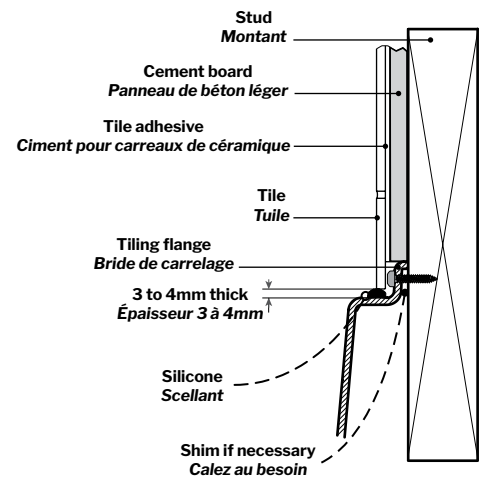

**Installation Detail
Détail d'Installation**