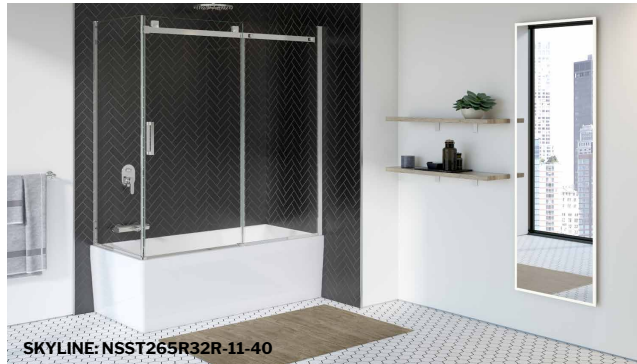

HORIZON: NHST265R32R-11-40

SKYLINE: NSST265R32R-11-40