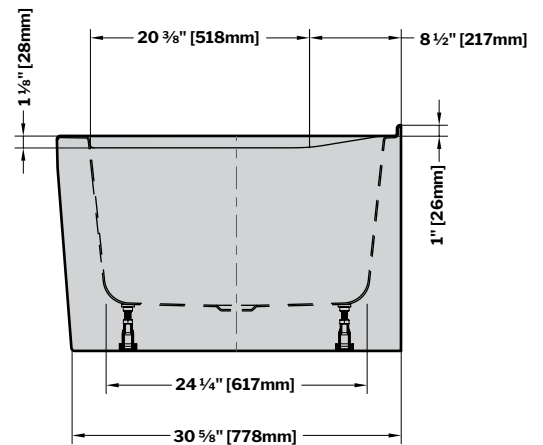

**Sequence** | Acrylic bathtub / *Baignoire en acrylique*

Model shown / Modèle présenté : BZSE6632R-18

**FEATURES / CARACTÉRISTIQUES :**

- Built-in deck to mount faucet\* (left or right installation)  
\*Deck mount faucet may require access to plumbing from under the tub  
*Plateau intégré pour monter le robinet\* (installation gauche ou droite)*  
*\*Le robinet monté sur le plateau peut exiger l'accès à la plomberie sous la baignoire*
- Sturdy construction with fibreglass reinforcement  
*Construction de fibre de verre solide renforcée*
- Easy to clean white high-gloss surface  
*Surface blanche très brillante et facile d'entretien*
- Spacious bathtub for better comfort  
*Baignoire spacieuse pour un confort accru*
- Right or left configuration  
*Configuration à droite ou à gauche*
- 2-sided tub with integrated skirt  
*Baignoire à 2 côtés avec jupe intégrée*
- Integrated overflow  
*Trop-plein intégré*
- Supplied drain but not installed  
*Drain inclus mais pas installé*
- Included Ø 1½" Tailpiece compatible with Fleurco RapidConnect® drain  
*Tube de vidange de Ø 1½" inclus et compatible avec Fleurco RapidConnect®*

**RIGHT-SIDE CONFIGURATION  
DRAIN CÔTÉ DROIT**

MODEL MODÈLE	NET WEIGHT POIDS NET		CAPACITY CAPACITÉ	
	LB	KG	US GAL	L
<b>BZSE6632R</b>	114	52	62	235

**Top View  
Vue de dessus**

**Installation Detail  
Détail d'Installation**

**Side View  
Vue de côté**

Tolerance on dimensions / Tolérance des dimensions: ± 1/4" [6 mm]

garantie limitée de  
**10** ans  
year limited warranty

COMPATIBLE TUB DOORS / PORTES COMPATIBLES

HORIZON: NHST265R32R-11-40

GEMINI PLUS : NPUST26532R-33-40

Tolerance on dimensions / Tolérance des dimensions: ± 1/4" [6 mm]

Gemini Plus 2 Sided Tub Door / Gemini Plus 2 côtés pour baignoire : NPUST6532L-\_\_-40 , NPUST6532R-\_\_-40