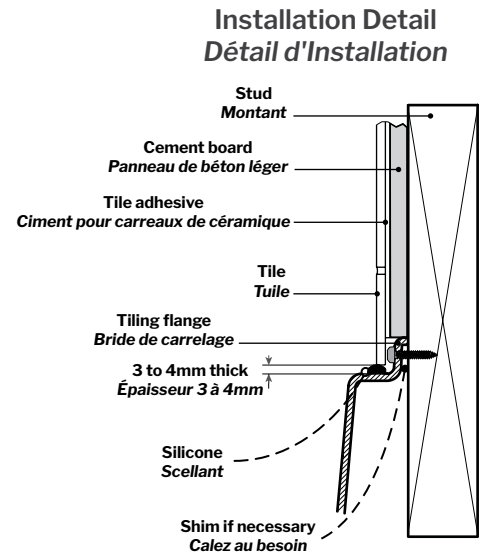

**Sequence** | Acrylic bathtub / *Baignoire en acrylique*

Model shown / Modèle présenté : BZSE6632R-18

**FEATURES / CARACTÉRISTIQUES :**

- Built-in deck to mount faucet\* (left or right installation)  
\*Deck mount faucet may require access to plumbing from under the tub  
*Plateau intégré pour monter le robinet\* (installation gauche ou droite)*  
*\*Le robinet monté sur le plateau peut exiger l'accès à la plomberie sous la baignoire*
- Sturdy construction with fibreglass reinforcement  
*Construction de fibre de verre solide renforcée*
- Easy to clean white high-gloss surface  
*Surface blanche très brillante et facile d'entretien*
- Spacious bathtub for better comfort  
*Baignoire spacieuse pour un confort accru*
- Right or left configuration  
*Configuration à droite ou à gauche*
- 2-sided tub with integrated skirt  
*Baignoire à 2 côtés avec jupe intégrée*
- Integrated overflow  
*Trop-plein intégré*
- Supplied drain but not installed  
*Drain inclus mais pas installé*
- Included Ø 1½" Tailpiece compatible with Fleurco RapidConnect® drain  
*Tube de vidange de Ø 1½" inclus et compatible avec Fleurco RapidConnect®*

**LEFT-SIDE CONFIGURATION  
DRAIN CÔTÉ GAUCHE**

MODEL MODÈLE	NET WEIGHT POIDS NET		CAPACITY CAPACITÉ	
	LB	KG	US GAL	L
<b>BZSE6632L</b>	114	52	62	235

Tolerance on dimensions / *Tolérance des dimensions*: ± 1/4" [6 mm]