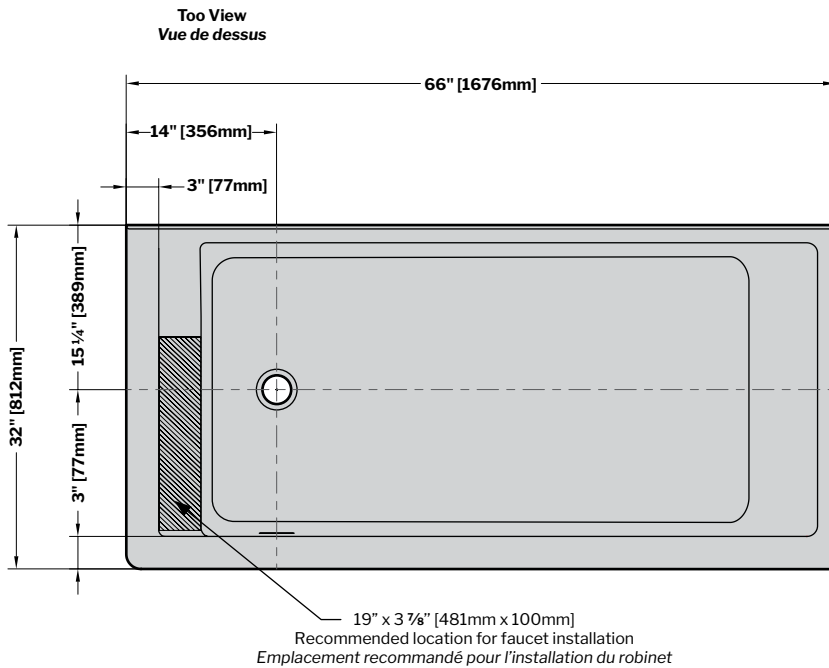

**Sequence** | Acrylic bathtub / *Baignoire en acrylique*

Model shown / Modèle présenté : BZSE6632R-18

**FEATURES / CARACTÉRISTIQUES :**

- Built-in deck to mount faucet\* (left or right installation)  
\*Deck mount faucet may require access to plumbing from under the tub  
*Plateau intégré pour monter le robinet\* (installation gauche ou droite)*  
*\*Le robinet monté sur le plateau peut exiger l'accès à la plomberie sous la baignoire*
- Sturdy construction with fibreglass reinforcement  
*Construction de fibre de verre solide renforcée*
- Easy to clean white high-gloss surface  
*Surface blanche très brillante et facile d'entretien*
- Spacious bathtub for better comfort  
*Baignoire spacieuse pour un confort accru*
- Right or left configuration  
*Configuration à droite ou à gauche*
- 2-sided tub with integrated skirt  
*Baignoire à 2 côtés avec jupe intégrée*
- Integrated overflow  
*Trop-plein intégré*
- Supplied drain but not installed  
*Drain inclus mais pas installé*
- Included Ø 1½" Tailpiece compatible with Fleurco RapidConnect® drain  
*Tube de vidange de Ø 1½" inclus et compatible avec Fleurco RapidConnect®*

**LEFT-SIDE CONFIGURATION  
DRAIN CÔTÉ GAUCHE**

MODEL MODÈLE	NET WEIGHT POIDS NET		CAPACITY CAPACITÉ	
	LB	KG	US GAL	L
<b>BZSE6632L</b>	114	52	62	235

Tolerance on dimensions / *Tolérance des dimensions*: ± 1/4" [6 mm]

**Side View  
Vue de côté**

Tolerance on dimensions / Tolérance des dimensions: ± 1/4" [6 mm]

garantie limitée de  
**10** ans  
year limited warranty

COMPATIBLE TUB DOORS / PORTES COMPATIBLES

HORIZON: NHST265R32R-11-40

GEMINI PLUS : NPUST26532R-33-40

Tolerance on dimensions / Tolérance des dimensions: ± 1/4" [6 mm]

Gemini Plus 2 Sided Tub Door / Gemini Plus 2 côtés pour baignoire : NPUST6532L-\_\_-40 , NPUST6532R-\_\_-40