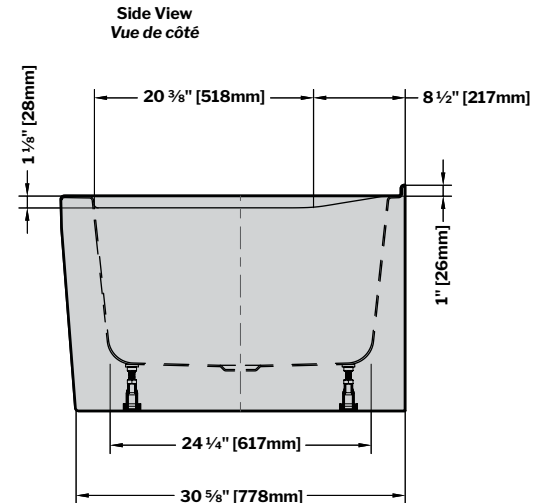

**Sequence** | Acrylic bathtub / *Baignoire en acrylique*

Model shown / Modèle présenté : BZSE6632R-18

**FEATURES / CARACTÉRISTIQUES :**

- Built-in deck to mount faucet\* (left or right installation)  
\*Deck mount faucet may require access to plumbing from under the tub  
*Plateau intégré pour monter le robinet\* (installation gauche ou droite)*  
*\*Le robinet monté sur le plateau peut exiger l'accès à la plomberie sous la baignoire*
- Sturdy construction with fibreglass reinforcement  
*Construction de fibre de verre solide renforcée*
- Easy to clean white high-gloss surface  
*Surface blanche très brillante et facile d'entretien*
- Spacious bathtub for better comfort  
*Baignoire spacieuse pour un confort accru*
- Right or left configuration  
*Configuration à droite ou à gauche*
- 2-sided tub with integrated skirt  
*Baignoire à 2 côtés avec jupe intégrée*
- Integrated overflow  
*Trop-plein intégré*
- Supplied drain but not installed  
*Drain inclus mais pas installé*
- Included Ø 1½" Tailpiece compatible with Fleurco RapidConnect® drain  
*Tube de vidange de Ø 1½" inclus et compatible avec Fleurco RapidConnect®*

**LEFT-SIDE CONFIGURATION  
DRAIN CÔTÉ GAUCHE**

MODEL MODÈLE	NET WEIGHT POIDS NET		CAPACITY CAPACITÉ	
	LB	KG	US GAL	L
<b>BZSE6632L</b>	114	52	62	235

Tolerance on dimensions / *Tolérance des dimensions*: ± 1/4" [6 mm]

**RIGHT-SIDE CONFIGURATION  
DRAIN CÔTÉ DROIT**

MODEL MODÈLE	NET WEIGHT POIDS NET		CAPACITY CAPACITÉ	
	LB	KG	US GAL	L
<b>BZSE6632R</b>	114	52	62	235

**Top View  
Vue de dessus**

**Installation Detail  
Détail d'Installation**

GEMINI PLUS : NPUST26532R-33-40

Tolerance on dimensions / Tolérance des dimensions: ± 1/4" [6 mm]

Gemini Plus 2 Sided Tub Door / Gemini Plus 2 côtés pour baignoire : NPUST6532L-\_\_-40 , NPUST6532R-\_\_-40