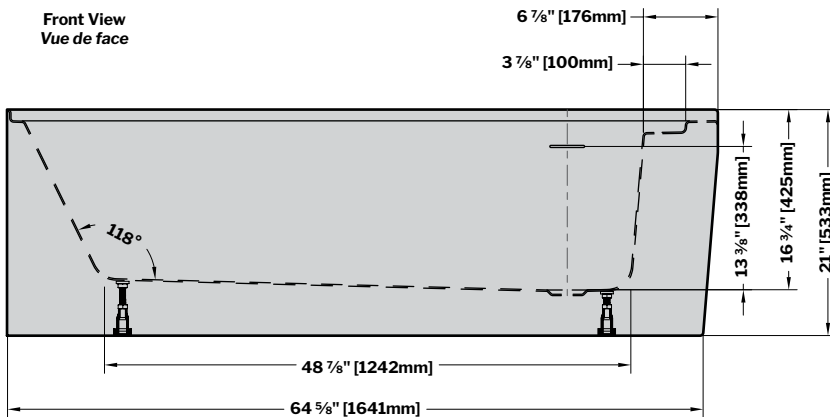

**Sequence** | Acrylic bathtub / *Baignoire en acrylique*

Model shown / Modèle présenté : BZSE6632R-18

**FEATURES / CARACTÉRISTIQUES :**

- Built-in deck to mount faucet\* (left or right installation)  
\*Deck mount faucet may require access to plumbing from under the tub  
*Plateau intégré pour monter le robinet\* (installation gauche ou droite)*  
*\*Le robinet monté sur le plateau peut exiger l'accès à la plomberie sous la baignoire*
- Sturdy construction with fibreglass reinforcement  
*Construction de fibre de verre solide renforcée*
- Easy to clean white high-gloss surface  
*Surface blanche très brillante et facile d'entretien*
- Spacious bathtub for better comfort  
*Baignoire spacieuse pour un confort accru*
- Right or left configuration  
*Configuration à droite ou à gauche*
- 2-sided tub with integrated skirt  
*Baignoire à 2 côtés avec jupe intégrée*
- Integrated overflow  
*Trop-plein intégré*
- Supplied drain but not installed  
*Drain inclus mais pas installé*
- Included Ø 1½" Tailpiece compatible with Fleurco RapidConnect® drain  
*Tube de vidange de Ø 1½" inclus et compatible avec Fleurco RapidConnect®*

**RIGHT-SIDE CONFIGURATION  
DRAIN CÔTÉ DROIT**

MODEL MODÈLE	NET WEIGHT POIDS NET		CAPACITY CAPACITÉ	
	LB	KG	US GAL	L
<b>BZSE6632R</b>	114	52	62	235

**Top View  
Vue de dessus**

**Installation Detail  
Détail d'Installation**

**Side View  
Vue de côté**

Tolerance on dimensions / Tolérance des dimensions: ± 1/4" [6 mm]

garantie limitée de  
**10** ans  
year limited warranty

COMPATIBLE TUB DOORS / PORTES COMPATIBLES

HORIZON: NHST265R32R-11-40

GEMINI PLUS : NPUST26532R-33-40

Tolerance on dimensions / Tolérance des dimensions: ± 1/4" [6 mm]

Gemini Plus 2 Sided Tub Door / Gemini Plus 2 côtés pour baignoire : NPUST6532L-\_\_-40 , NPUST6532R-\_\_-40