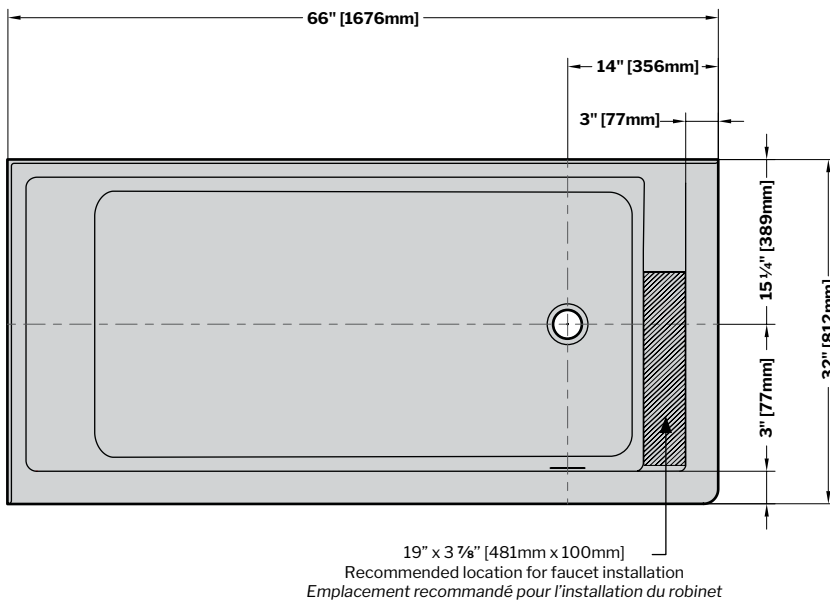

**Sequence** | Acrylic bathtub / *Baignoire en acrylique*

Model shown / Modèle présenté : BZSE6632R-18

**FEATURES / CARACTÉRISTIQUES :**

- Built-in deck to mount faucet\* (left or right installation)  
\*Deck mount faucet may require access to plumbing from under the tub  
*Plateau intégré pour monter le robinet\* (installation gauche ou droite)*  
*\*Le robinet monté sur le plateau peut exiger l'accès à la plomberie sous la baignoire*
- Sturdy construction with fibreglass reinforcement  
*Construction de fibre de verre solide renforcée*
- Easy to clean white high-gloss surface  
*Surface blanche très brillante et facile d'entretien*
- Spacious bathtub for better comfort  
*Baignoire spacieuse pour un confort accru*
- Right or left configuration  
*Configuration à droite ou à gauche*
- 2-sided tub with integrated skirt  
*Baignoire à 2 côtés avec jupe intégrée*
- Integrated overflow  
*Trop-plein intégré*
- Supplied drain but not installed  
*Drain inclus mais pas installé*
- Included Ø 1½" Tailpiece compatible with Fleurco RapidConnect® drain  
*Tube de vidange de Ø 1½" inclus et compatible avec Fleurco RapidConnect®*

**LEFT-SIDE CONFIGURATION  
DRAIN CÔTÉ GAUCHE**

MODEL MODÈLE	NET WEIGHT POIDS NET		CAPACITY CAPACITÉ	
	LB	KG	US GAL	L
<b>BZSE6632L</b>	114	52	62	235

Tolerance on dimensions / *Tolérance des dimensions*: ± 1/4" [6 mm]

**RIGHT-SIDE CONFIGURATION  
DRAIN CÔTÉ DROIT**

MODEL MODÈLE	NET WEIGHT POIDS NET		CAPACITY CAPACITÉ	
	LB	KG	US GAL	L
<b>BZSE6632R</b>	114	52	62	235

**Top View  
Vue de dessus**

**Installation Detail  
Détail d'Installation**

**Side View  
Vue de côté**

Tolerance on dimensions / Tolérance des dimensions: ± 1/4" [6 mm]

garantie limitée de  
**10** ans  
year limited warranty

COMPATIBLE TUB DOORS / PORTES COMPATIBLES

HORIZON: NHST265R32R-11-40