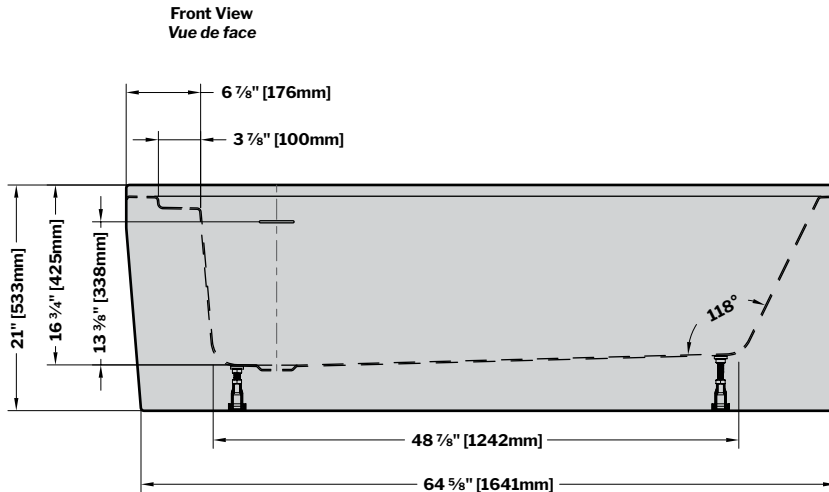

**Sequence** | Acrylic bathtub / *Baignoire en acrylique*

Model shown / Modèle présenté : BZSE6632R-18

**FEATURES / CARACTÉRISTIQUES :**

- Built-in deck to mount faucet\* (left or right installation)  
\*Deck mount faucet may require access to plumbing from under the tub  
*Plateau intégré pour monter le robinet\* (installation gauche ou droite)*  
*\*Le robinet monté sur le plateau peut exiger l'accès à la plomberie sous la baignoire*
- Sturdy construction with fibreglass reinforcement  
*Construction de fibre de verre solide renforcée*
- Easy to clean white high-gloss surface  
*Surface blanche très brillante et facile d'entretien*
- Spacious bathtub for better comfort  
*Baignoire spacieuse pour un confort accru*
- Right or left configuration  
*Configuration à droite ou à gauche*
- 2-sided tub with integrated skirt  
*Baignoire à 2 côtés avec jupe intégrée*
- Integrated overflow  
*Trop-plein intégré*
- Supplied drain but not installed  
*Drain inclus mais pas installé*
- Included Ø 1½" Tailpiece compatible with Fleurco RapidConnect® drain  
*Tube de vidange de Ø 1½" inclus et compatible avec Fleurco RapidConnect®*

**LEFT-SIDE CONFIGURATION  
DRAIN CÔTÉ GAUCHE**

MODEL MODÈLE	NET WEIGHT POIDS NET		CAPACITY CAPACITÉ	
	LB	KG	US GAL	L
<b>BZSE6632L</b>	114	52	62	235

Tolerance on dimensions / *Tolérance des dimensions*: ± 1/4" [6 mm]

**RIGHT-SIDE CONFIGURATION  
DRAIN CÔTÉ DROIT**

MODEL MODÈLE	NET WEIGHT POIDS NET		CAPACITY CAPACITÉ	
	LB	KG	US GAL	L
<b>BZSE6632R</b>	114	52	62	235

**Top View  
Vue de dessus**

**Installation Detail  
Détail d'Installation**

GEMINI PLUS : NPUST26532R-33-40

Tolerance on dimensions / Tolérance des dimensions: ± 1/4" [6 mm]

Gemini Plus 2 Sided Tub Door / Gemini Plus 2 côtés pour baignoire : NPUST6532L-\_\_-40 , NPUST6532R-\_\_-40