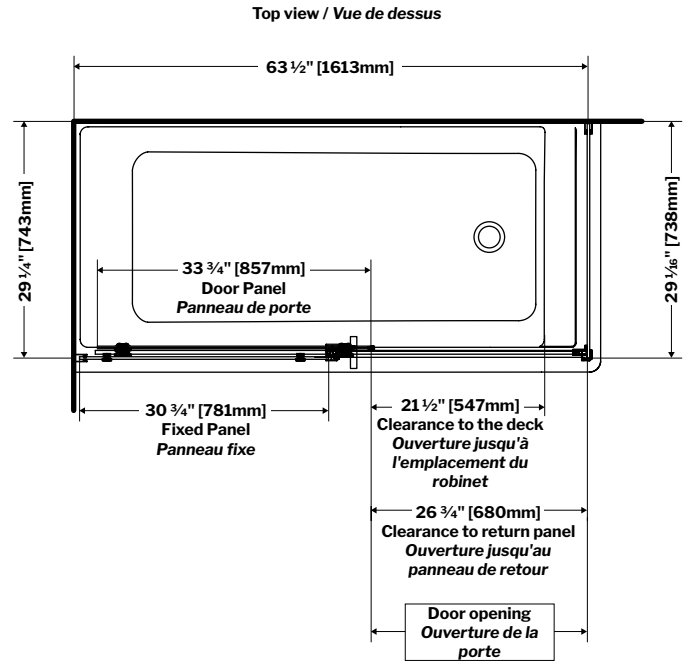

**Sequence** | Acrylic bathtub / *Baignoire en acrylique*

Model shown / Modèle présenté : BZSE6632R-18

**FEATURES / CARACTÉRISTIQUES :**

- Built-in deck to mount faucet\* (left or right installation)  
\*Deck mount faucet may require access to plumbing from under the tub  
*Plateau intégré pour monter le robinet\* (installation gauche ou droite)*  
*\*Le robinet monté sur le plateau peut exiger l'accès à la plomberie sous la baignoire*
- Sturdy construction with fibreglass reinforcement  
*Construction de fibre de verre solide renforcée*
- Easy to clean white high-gloss surface  
*Surface blanche très brillante et facile d'entretien*
- Spacious bathtub for better comfort  
*Baignoire spacieuse pour un confort accru*
- Right or left configuration  
*Configuration à droite ou à gauche*
- 2-sided tub with integrated skirt  
*Baignoire à 2 côtés avec jupe intégrée*
- Integrated overflow  
*Trop-plein intégré*
- Supplied drain but not installed  
*Drain inclus mais pas installé*
- Included Ø 1½" Tailpiece compatible with Fleurco RapidConnect® drain  
*Tube de vidange de Ø 1½" inclus et compatible avec Fleurco RapidConnect®*

**Side View  
Vue de côté**

Tolerance on dimensions / Tolérance des dimensions: ± 1/4" [6 mm]

garantie limitée de  
**10** ans  
year limited warranty

COMPATIBLE TUB DOORS / PORTES COMPATIBLES

HORIZON: NHST265R32R-11-40

SKYLINE: NSST265R32R-11-40

Tolerance on dimensions / Tolérance des dimensions: ± 1/4" [6 mm]

Horizon 2 Sided Tub Door / Horizon 2 côtés pour baignoire : NHST265L32L-\_\_-40 , NHST265R32R-\_\_-40  
Skyline 2 Sided Tub Door / Skyline 2 côtés pour baignoire : NSST265L32L-\_\_-40 , NSST265R32R-\_\_-40

GEMINI PLUS : NPUST26532R-33-40

Tolerance on dimensions / Tolérance des dimensions: ± 1/4" [6 mm]

Gemini Plus 2 Sided Tub Door / Gemini Plus 2 côtés pour baignoire : NPUST6532L-\_\_-40 , NPUST6532R-\_\_-40