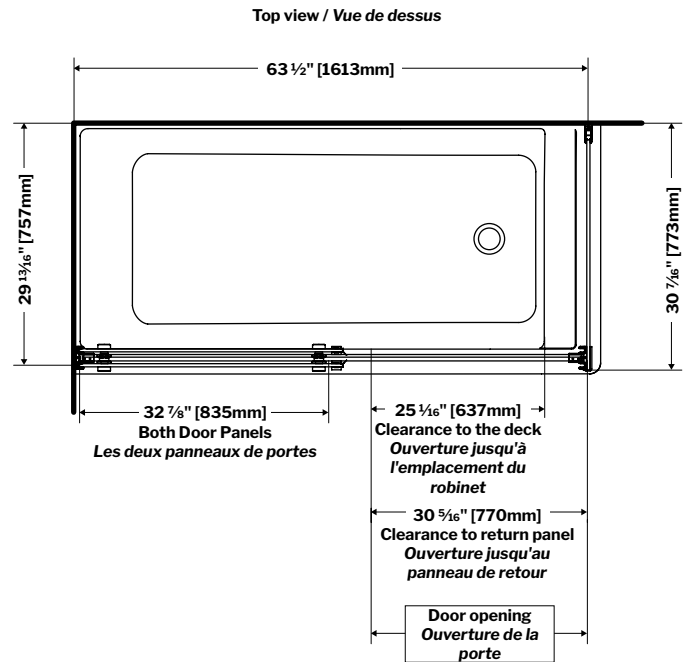

**Sequence** | Acrylic bathtub / *Baignoire en acrylique*

Model shown / Modèle présenté : BZSE6632R-18

**FEATURES / CARACTÉRISTIQUES :**

- Built-in deck to mount faucet\* (left or right installation)  
\*Deck mount faucet may require access to plumbing from under the tub  
*Plateau intégré pour monter le robinet\* (installation gauche ou droite)*  
*\*Le robinet monté sur le plateau peut exiger l'accès à la plomberie sous la baignoire*
- Sturdy construction with fibreglass reinforcement  
*Construction de fibre de verre solide renforcée*
- Easy to clean white high-gloss surface  
*Surface blanche très brillante et facile d'entretien*
- Spacious bathtub for better comfort  
*Baignoire spacieuse pour un confort accru*
- Right or left configuration  
*Configuration à droite ou à gauche*
- 2-sided tub with integrated skirt  
*Baignoire à 2 côtés avec jupe intégrée*
- Integrated overflow  
*Trop-plein intégré*
- Supplied drain but not installed  
*Drain inclus mais pas installé*
- Included Ø 1½" Tailpiece compatible with Fleurco RapidConnect® drain  
*Tube de vidange de Ø 1½" inclus et compatible avec Fleurco RapidConnect®*

**Side View  
Vue de côté**

Tolerance on dimensions / Tolérance des dimensions: ± 1/4" [6 mm]

garantie limitée de  
**10** ans  
year limited warranty

COMPATIBLE TUB DOORS / PORTES COMPATIBLES

HORIZON: NHST265R32R-11-40

SKYLINE: NSST265R32R-11-40

Tolerance on dimensions / Tolérance des dimensions: ± 1/4" [6 mm]

Horizon 2 Sided Tub Door / Horizon 2 côtés pour baignoire : NHST265L32L-\_\_-40 , NHST265R32R-\_\_-40  
Skyline 2 Sided Tub Door / Skyline 2 côtés pour baignoire : NSST265L32L-\_\_-40 , NSST265R32R-\_\_-40

GEMINI PLUS : NPUST26532R-33-40

Tolerance on dimensions / Tolérance des dimensions: ± 1/4" [6 mm]

Gemini Plus 2 Sided Tub Door / Gemini Plus 2 côtés pour baignoire : NPUST6532L-\_\_-40 , NPUST6532R-\_\_-40