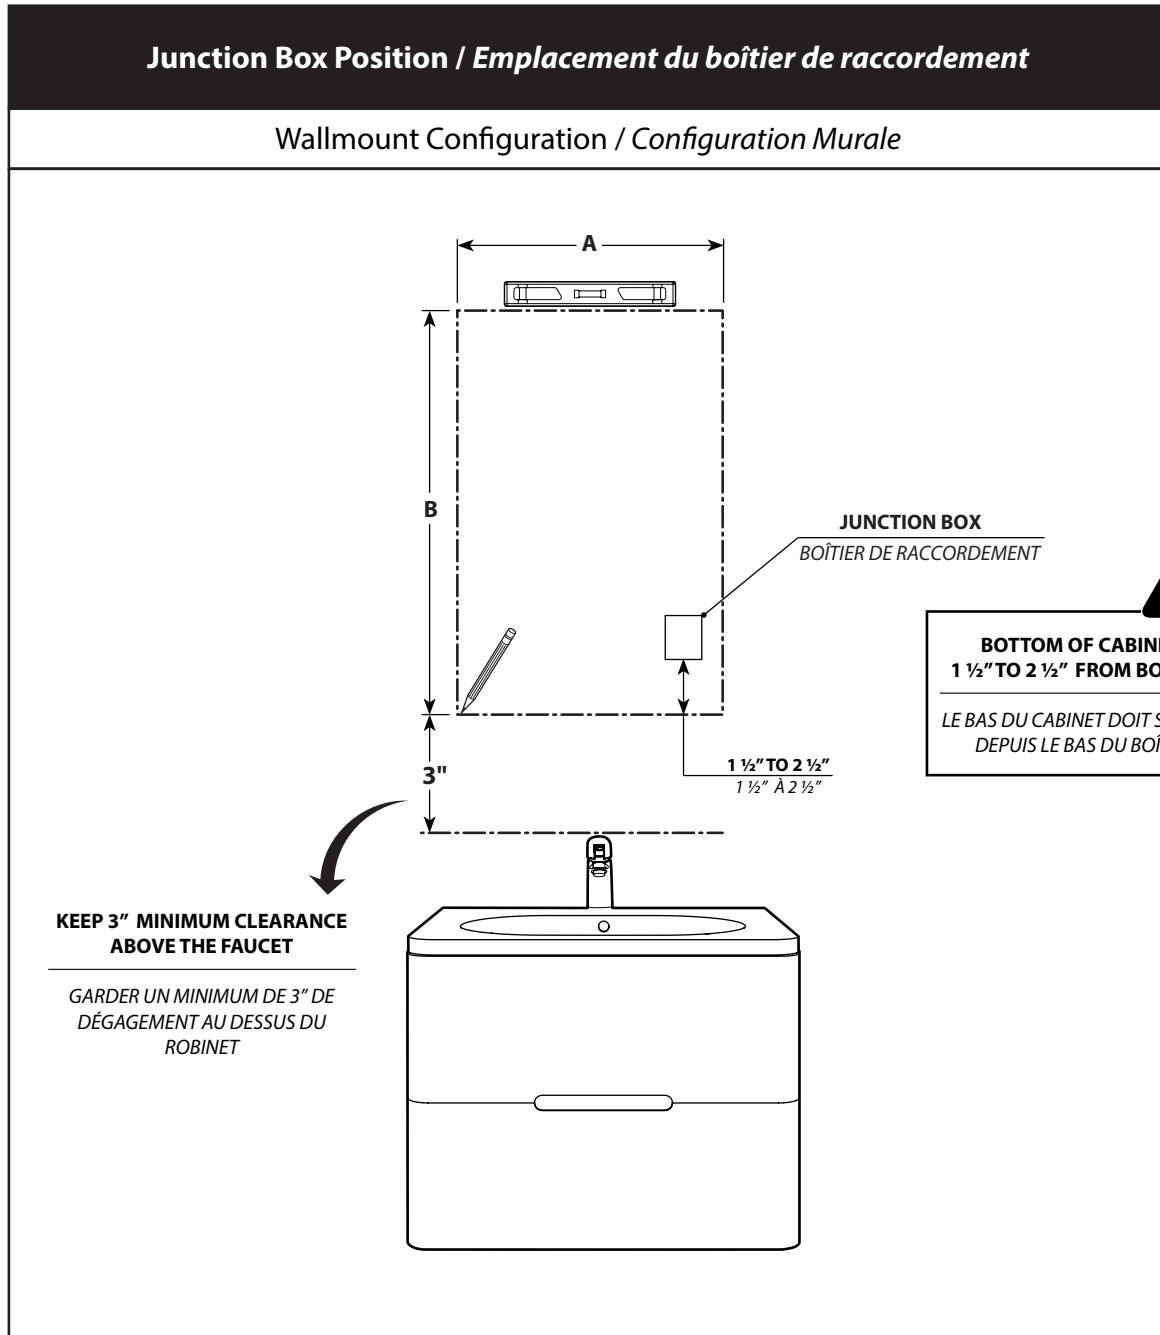

Project / Projet : Contact : Date : Tel / Tél :	Products and specifications are subject to change without notice. Please contact our sale office for any further enquiry. <i>Les produits et les caractéristiques peuvent être modifiés sans préavis. Pour toute demande de renseignements, veuillez communiquer avec notre service à la clientèle.</i>	Finish Options / Fini
		14 : Sandblasted Aluminum / Aluminium Sablé