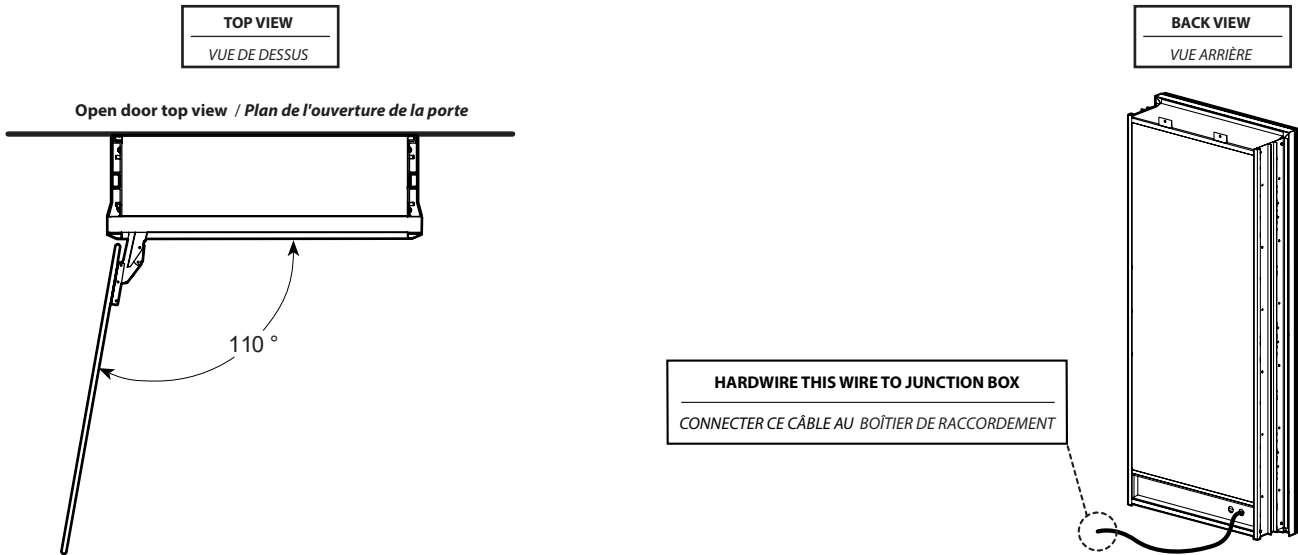

Single panel medicine cabinet / Armoire à pharmacie à panneau simple

Model shown / Modèle présenté : MCHS2436

FEATURES / CARACTÉRISTIQUES :

- Energy-efficient LED bright white light
Éclairage DEL blanc brillant à haute efficacité énergétique
- Soft-close door with Blum® hinges
Porte à fermeture amortie avec charnières Blum®
- Hardware included for wall mounted or recessed installation
Quincaillerie pour installation montée au mur ou encastrée incluse
- 8mm ultra clear adjustable glass shelves
Tablettes en verre ultra claire ajustables, 8mm
- 2 to 3 rows of glass shelves
2 à 3 rangées de tablettes en verre
- Additional glass shelves available
Tablettes en verre additionnelles disponibles
- Can be installed with left or right swing
Peut être installée avec ouverture à gauche ou droite
- Interior and exterior mirrors
Miroirs à l'intérieur et l'extérieur
- Sandblasted aluminum construction
Construction en aluminium sablé
- 2 GFCI, tamper-resistant outlets & USB ports included
2 prises DDFT, inviolables et ports USB inclus
- Metal ON/OFF touch switch with dimmer
Interrupteur tactile en métal MARCHE/ARRÊT avec gradateur
- Copper-free mirror
Miroir exempt de cuivre

Model Modèle	Width Largeur (A)	Height Hauteur (B)	Rough opening size for recessed unit Ouverture approx pour unité encastré	Glass shelves models Modèles de tablettes en verre	Number of shelves Nombre de tablettes	Shelf dimension Dimension des tablettes
MCHS1930-14	19" 483mm	30 3/8" 772mm	18 3/4" W x 29 1/2" H x 4" D 476mm W x 749mm H x 101mm D	MCH-SHELF-19	2	3 7/16" X 17 3/8" 87mm X 442mm
MCHS1936-14	19" 483mm	36 3/8" 924mm	18 3/4" W x 35 1/2" H x 4" D 476mm W x 901mm H x 101mm D	MCH-SHELF-19	3	
MCHS2430-14	24 3/8" 619mm	30 3/8" 772mm	24 1/8" W x 29 1/2" H x 4" D 612mm W x 749mm H x 101mm D	MCH-SHELF-24	2	3 7/16" X 22 3/4" 87mm X 578.8mm
MCHS2436-14	24 3/8" 619mm	36 3/8" 924mm	24 1/8" W x 35 1/2" H x 4" D 612mm W x 901mm H x 101mm D	MCH-SHELF-24	3	