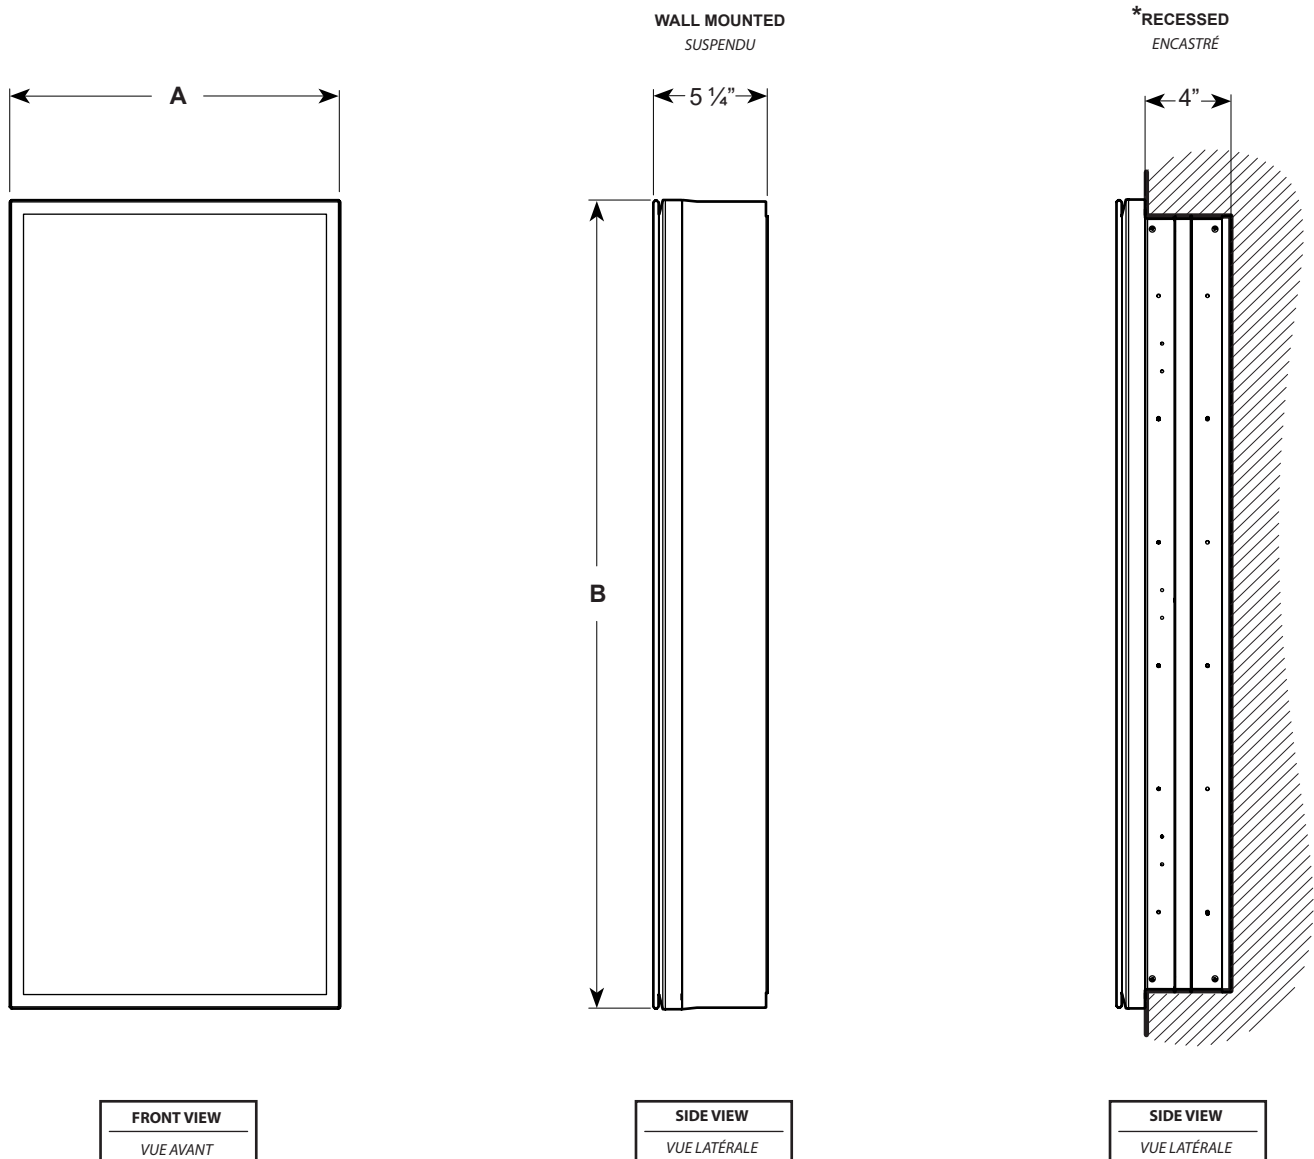

Project / Projet : Contact : Date : Tel / Tél :	Products and specifications are subject to change without notice. Please contact our sale office for any further enquiry. <i>Les produits et les caractéristiques peuvent être modifiés sans préavis. Pour toute demande de renseignements, veuillez communiquer avec notre service à la clientèle.</i>	Finish Options / Fini
		14 : Sandblasted Aluminum / Aluminium Sablé