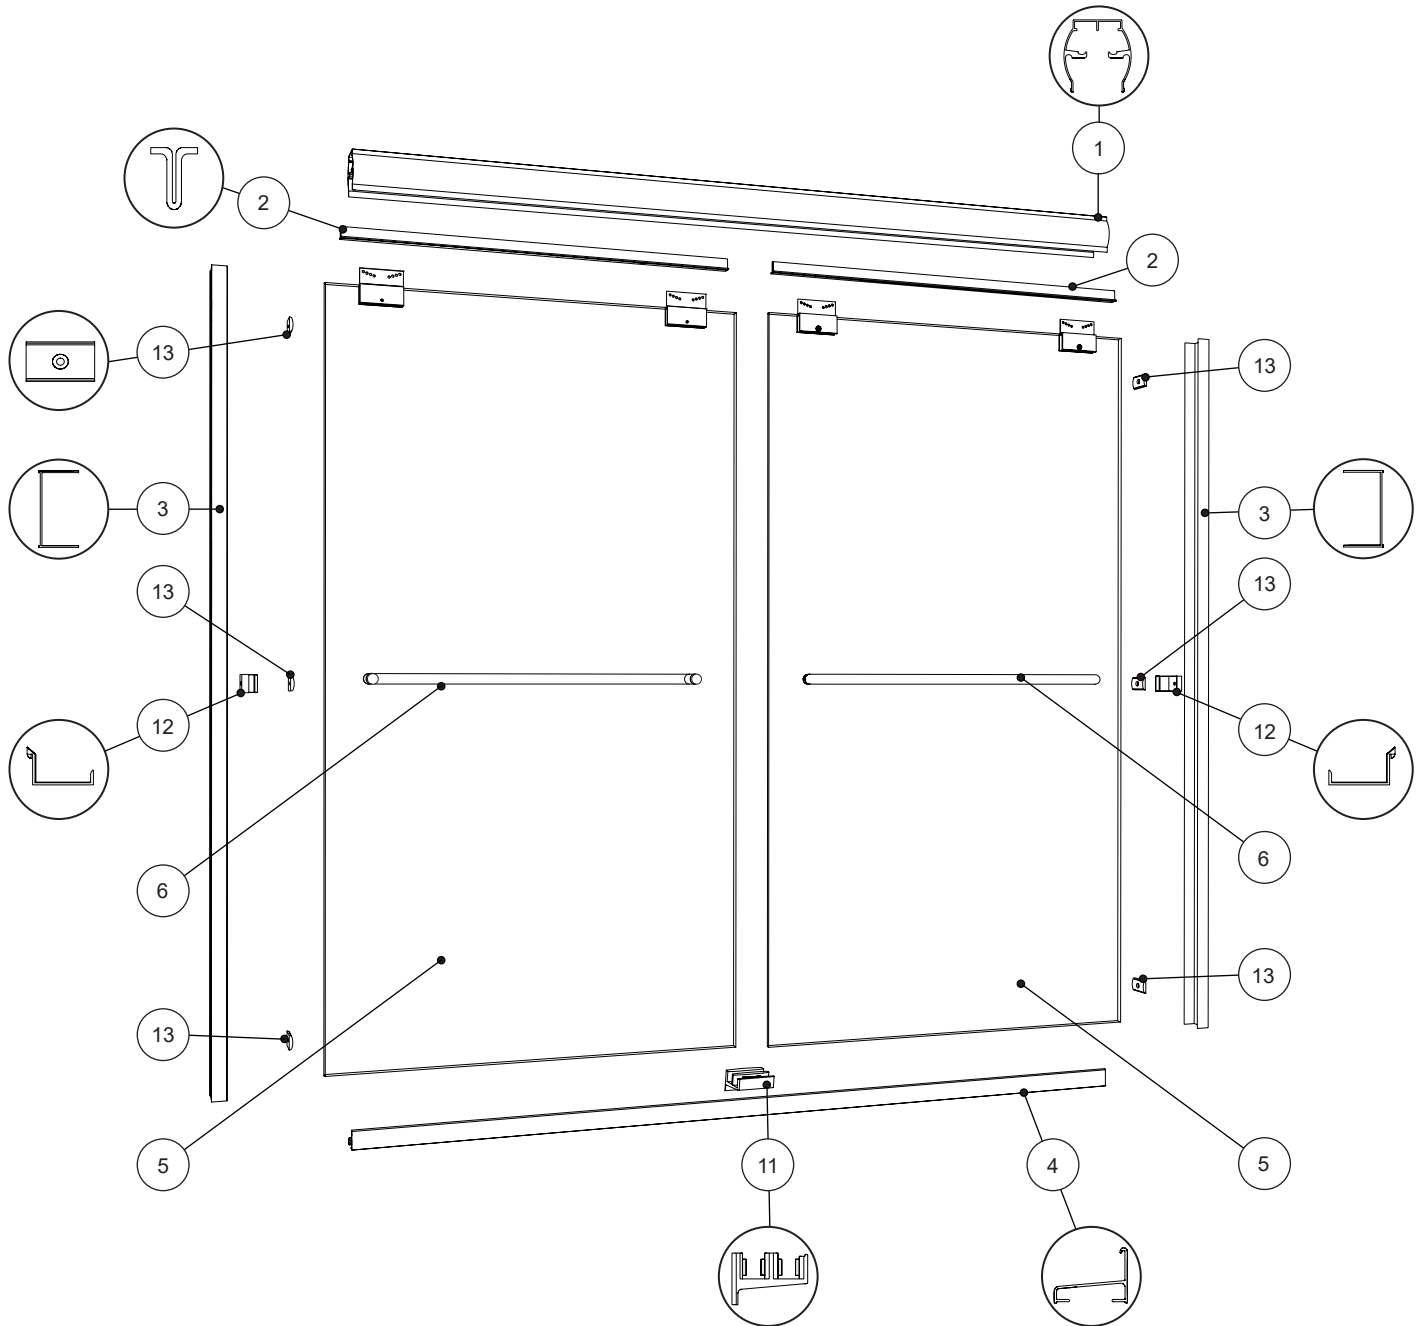

INSTRUCTION MANUAL - *GUIDE D'INSTALLATION*

B017

SHOWER / DOUCHE

TUB / BAIGNOIRE

PARTS LISTING / LISTE DES PIÈCES

PARTS LISTING / LISTE DES PIÈCES

ITEM	PARTS LISTING / LISTE DES PIÈCES	QTY
1	TOP RAIL / RAIL SUPÉRIEUR	1
2	ANTI-JUMP / ANTI-SAUT	2
3	WALL JAMB / JAMBAGE	2
4	BOTTOM RAIL / RAIL INFÉRIEUR	1
5	GLASS PANEL / PANNEAU EN VERRE	2
6	HANDLE BAR / POIGNÉE	2
ITEM	HARDWARE LISTING / LISTE DE QUINCAILLERIE	QTY
7	WHEELS / ROUES	8
8	PAN HEAD MACHINE SCREW #8 - 3/8" / VIS PAN #8 - 3/8"	8
9	PAN HEAD SCREW #8 - 1 1/2" / VIS PAN #8 - 1 1/2"	6
10	PAN HEAD SCREW #8 - 3/8" / VIS PAN #8 - 3/8"	1
11	CENTER GUIDE / GUIDE CENTRAL	1
12	SIDE GUIDE / GUIDE LATÉRAUX	2
13	BUMPER / BUTOIR	6
14	KEY / CLÉ	1
15	WALL PLUG / CHEVILLE	7