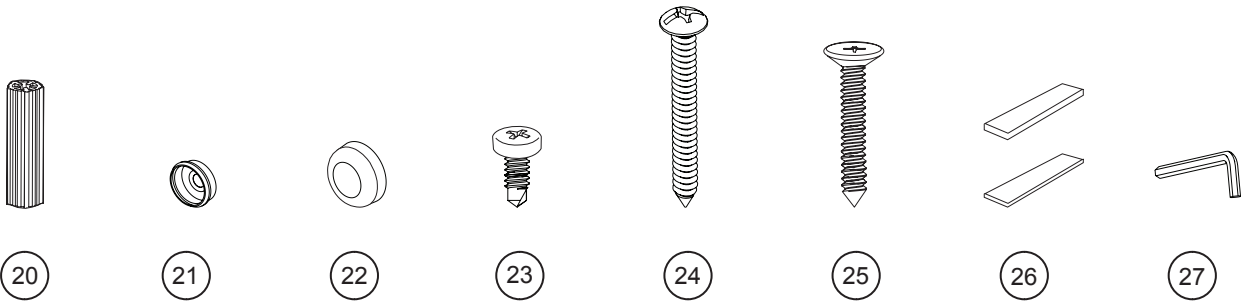

PARTS LISTING / LISTE DES PIÈCES

**PARTS LISTING / LISTE DES PIÈCES**

ITEM	PARTS - PIÈCES	QTY
1	Wall jamb / Jambage	1
2	Expander / Extenseur	1
3	Expander gasket / Joint de l'extenseur	1
4	"U"-channel / Profilé en «U»	1
5	Mid gasket for fixed panel / Joint latéral pour panneau fixe	1
6	Mid gasket for door panel / Joint latéral pour le panneau de porte	1
7	Door closing gasket (N202) / Joint fermeture de porte (N202)	1
8	Bottom door gasket / Joint inférieur de porte	1
9	Aluminum threshold / Seuil de rétention	1
10	Door panel / Panneau de porte	1
11	Fixed panel / Panneau fixe	1
12	Rollers / Roulettes	2
13	Running rail / Barre de roulement	1
14	Fixed panel wall mount bracket / Support mural pour panneau fixe	1
15	Door panel wall mount bracket / Support mural pour panneau de porte	1
16	Glass fastener / Fixation de verre	2
17	Anti-jump / Anti-saut	2
18	Bottom guide / Guide inférieur	1
19	Door handle / Poignée de porte	1
20	Wall plug / Cheville	8
21	Screw cap / Capuchon couvre-vis	3
22	Back screw cap / L'arrière du capuchon couvre-vis	3
23	Pan self-drilling screw #8 ¼" / Vis pan auto-perçante #8 ¼"	3
24	Pan screw #8 1-¼" / Vis pan #8 1-¼"	5
25	Flat head screw #8 1-¼" / Vis à tête plate #8 1-¼"	4
26	Clear setting block (2 x ¼" & 2 x ⅛") / Bloc à niveau transparent (2 x ¼" & 2 x ⅛")	4
27	Hex key 3mm / Clé hexagonale 3mm	1