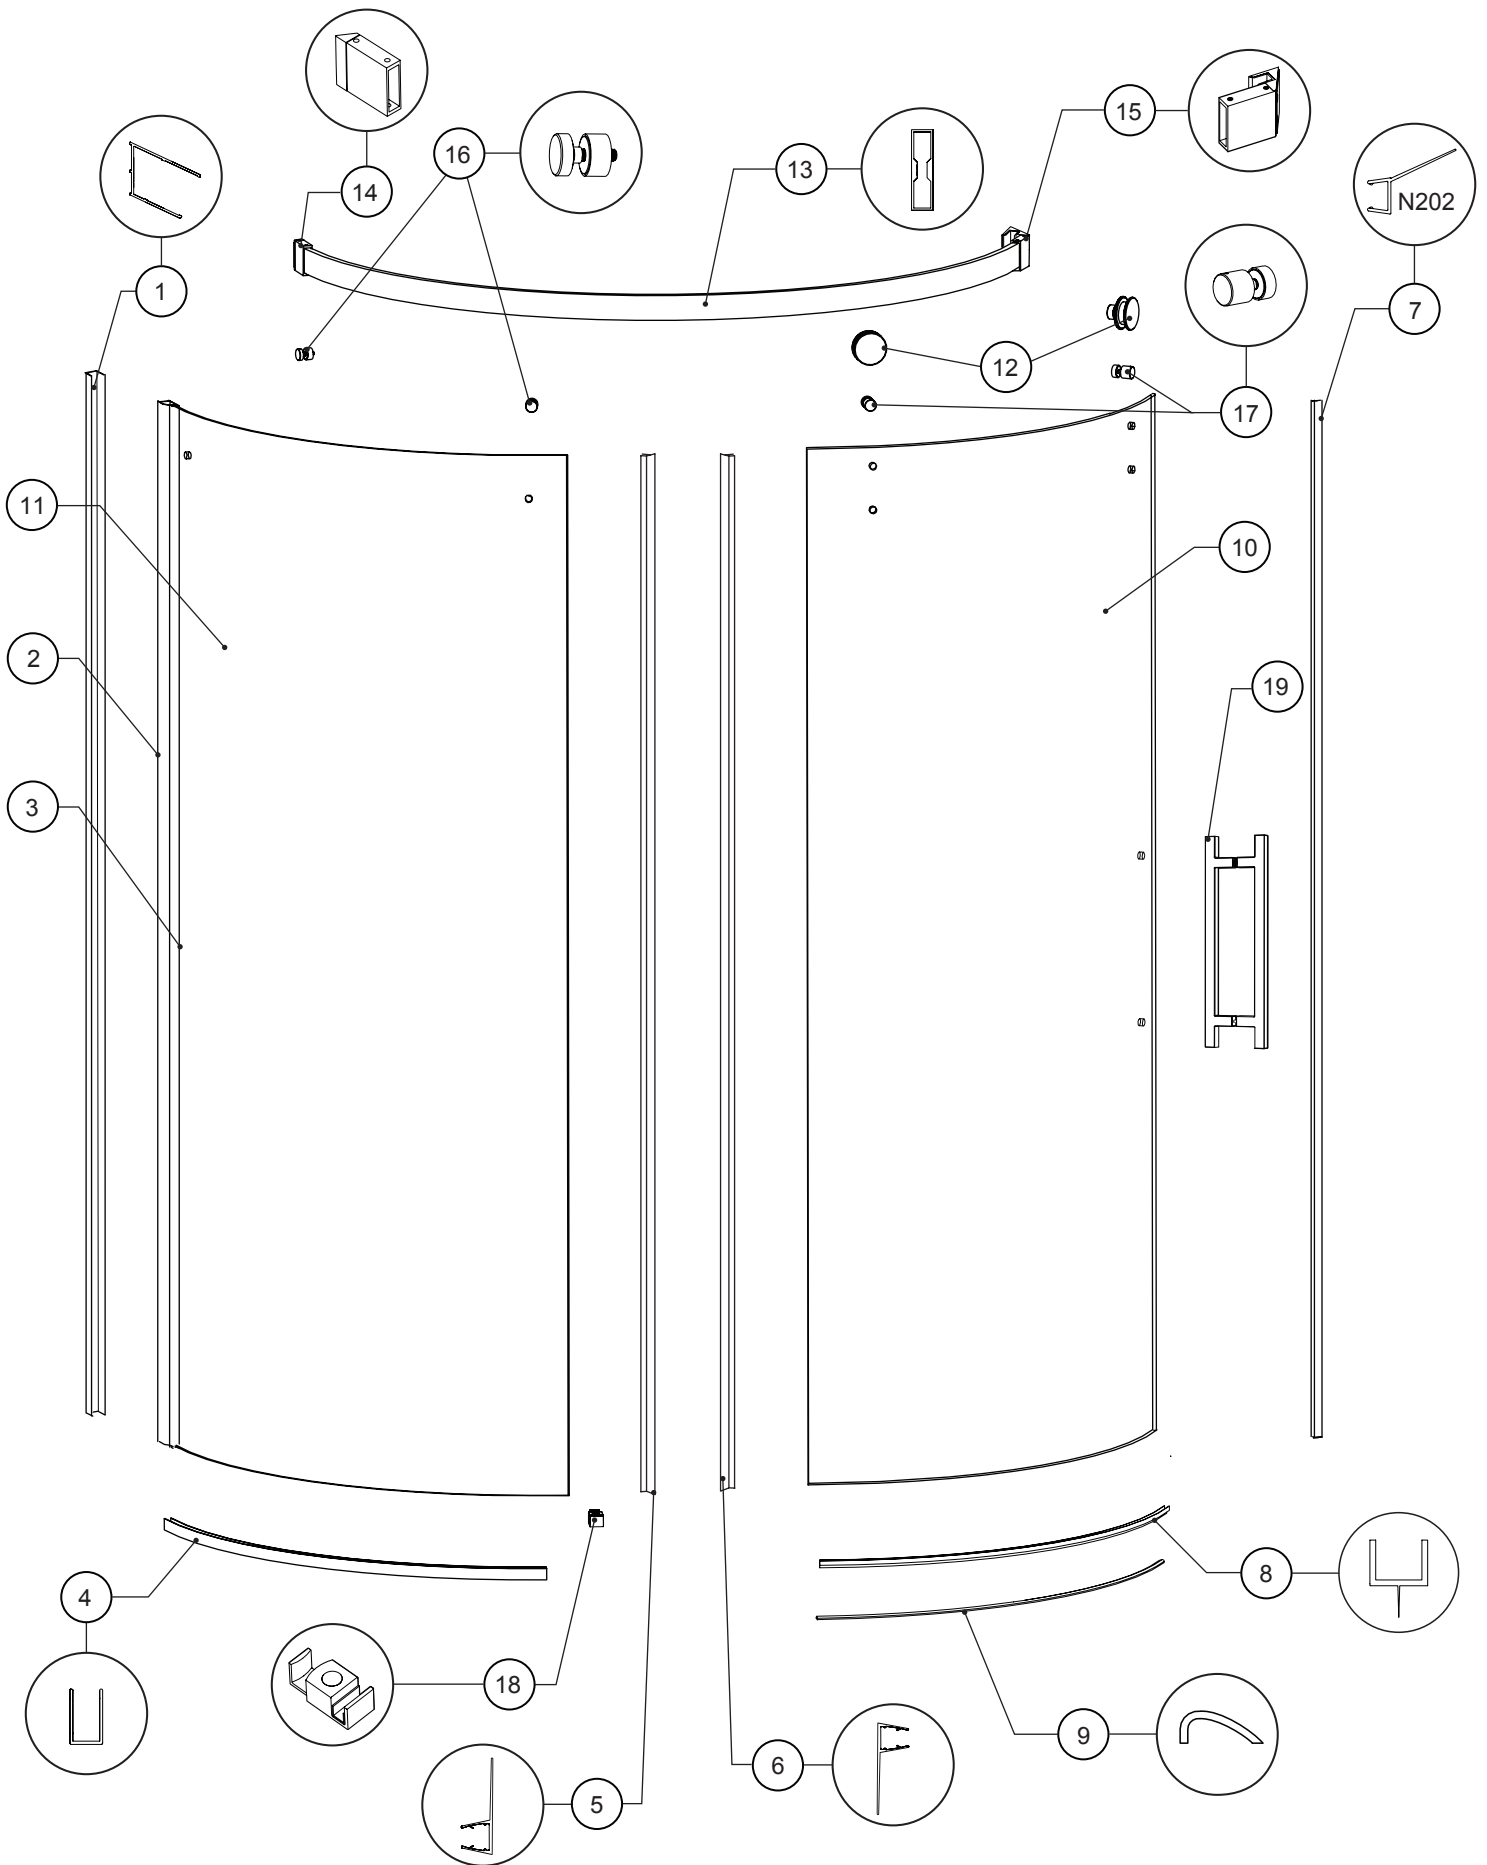

PARTS LISTING / LISTE DES PIÈCES

**PARTS LISTING / LISTE DES PIÈCES**

ITEM	PARTS - PIÈCES	QTY
1	Wall jamb / Jambage	1
2	Expander / Extenseur	1
3	Expander gasket / Joint de l'extenseur	1
4	"U"-channel / Profilé en «U»	1
5	Mid gasket for fixed panel / Joint latéral pour panneau fixe	1
6	Mid gasket for door panel / Joint latéral pour le panneau de porte	1
7	Door closing gasket (N202) / Joint fermeture de porte (N202)	1
8	Bottom door gasket / Joint inférieur de porte	1
9	Aluminum threshold / Seuil de rétention	1
10	Door panel / Panneau de porte	1
11	Fixed panel / Panneau fixe	1
12	Rollers / Roulettes	2
13	Running rail / Barre de roulement	1
14	Fixed panel wall mount bracket / Support mural pour panneau fixe	1
15	Door panel wall mount bracket / Support mural pour panneau de porte	1
16	Glass fastener / Fixation de verre	2
17	Anti-jump / Anti-saut	2
18	Bottom guide / Guide inférieur	1
19	Door handle / Poignée de porte	1
20	Wall plug / Cheville	8
21	Screw cap / Capuchon couvre-vis	3
22	Back screw cap / L'arrière du capuchon couvre-vis	3
23	Pan self-drilling screw #8 ¼" / Vis pan auto-perçante #8 ¼"	3
24	Pan screw #8 1-¼" / Vis pan #8 1-¼"	5
25	Flat head screw #8 1-¼" / Vis à tête plate #8 1-¼"	4
26	Clear setting block (2 x ¼" & 2 x ⅛") / Bloc à niveau transparent (2 x ¼" & 2 x ⅛")	4
27	Hex key 3mm / Clé hexagonale 3mm	1