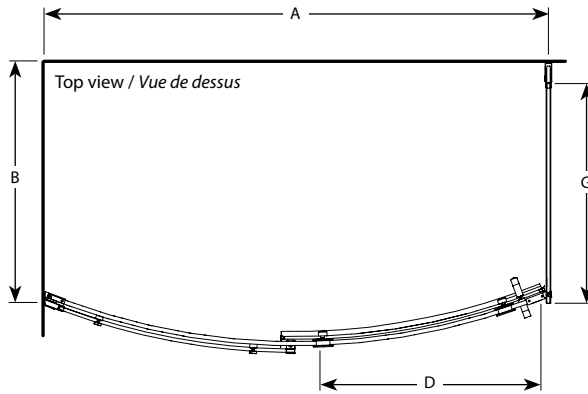

Bowfront 2 Sided / Courbé 2 côtés | Shower / Douche

Sliding Curved glass door and fixed panel with return panel / Porte coulissante et panneau courbés avec panneau de retour

Model shown / Modèle présenté : NOVBF6032-11-40L

FEATURES / CARACTÉRISTIQUES :

- ◆ Inspired by the original and best-selling Kinetik door series
Inspiré par la fameuse série de portes Kinetik
- ◆ Right or left space-saving sliding door panel
Ouverture coulissante à droite ou à gauche pour restreints espaces
- ◆ Door closes against the return panel only
Fermeture contre le panneau de retour seulement
- ◆ Glass thickness : Curved panels 5/16" (8mm) and return panel 3/8"(10mm)
Épaisseur du verre : Panneau courbés 5/16" (8mm) et panneau de retour 3/8"(10mm)
- ◆ Clear tempered glass
Verre trempé clair
- ◆ 10-year limited warranty
Garantie limitée de 10 ans
- ◆ Microtek glass surface protection included
Protection du verre Microtek incluse
- ◆ Easy to install ([see Instruction Manual](#))
Facile à installer ([Voir le manuel d'instruction](#))

 Find a store near you
Trouvez votre magasin le plus proche

Project / Projet : Contact : Date : Tel / Tél :	Glass Options / Verre Return panel / Panneau de retour 40 : Clear / Clair (2 1/8" (10 mm)) Fixed panel and door panel Panneau fixe et panneau de porte 40 : Clear / Clair (2 1/8" (8 mm))	Finish Options / Fini 11 : Chrome / Chrome 25 : Brushed Nickel / Nickel brossé

!

It is mandatory to have a wall stud on each side of the shower unit to securely fasten the rail to the walls.
 Il est indispensable d'avoir une ossature murale sur chaque côté de la douche pour fixer la barre de roulement.