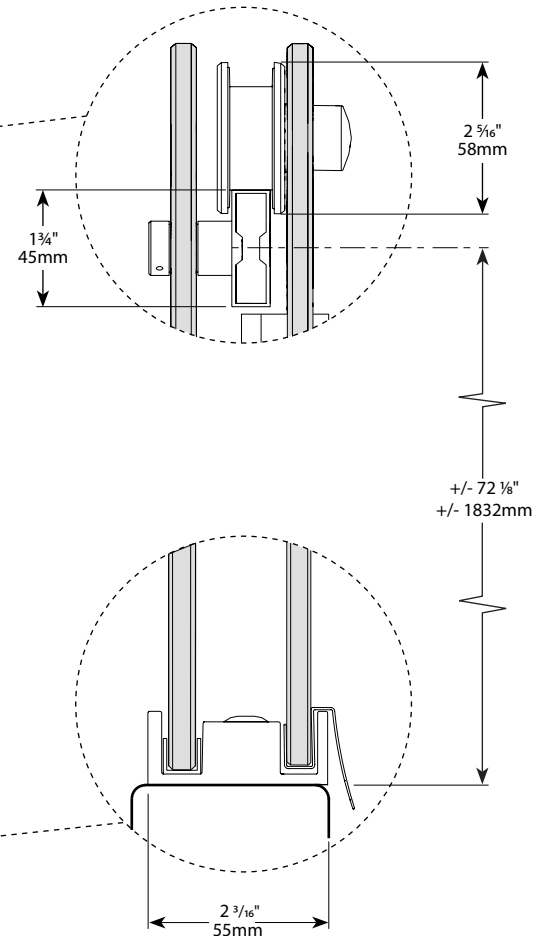

Bowfront 2 Sided / Courbé 2 côtés | Shower / Douche

Sliding Curved glass door and fixed panel with return panel / Porte coulissante et panneau courbés avec panneau de retour

Model shown / Modèle présenté : NOVBF6032-11-40L

FEATURES / CARACTÉRISTIQUES :

- ◆ Inspired by the original and best-selling Kinetik door series
Inspiré par la fameuse série de portes Kinetik
- ◆ Right or left space-saving sliding door panel
Ouverture coulissante à droite ou à gauche pour restreints espaces
- ◆ Door closes against the return panel only
Fermeture contre le panneau de retour seulement
- ◆ Glass thickness : Curved panels 5/16" (8mm) and return panel 3/8"(10mm)
Épaisseur du verre : Panneau courbés 5/16" (8mm) et panneau de retour 3/8"(10mm)
- ◆ Clear tempered glass
Verre trempé clair
- ◆ 10-year limited warranty
Garantie limitée de 10 ans
- ◆ Microtek glass surface protection included
Protection du verre Microtek incluse
- ◆ Easy to install ([see Instruction Manual](#))
Facile à installer ([Voir le manuel d'instruction](#))

 Find a store near you
Trouvez votre magasin le plus proche

Project / Projet : Contact : Date : Tel / Tél :	Glass Options / Verre Return panel / Panneau de retour 40 : Clear / Clair (2 1/8" (10 mm)) Fixed panel and door panel Panneau fixe et panneau de porte 40 : Clear / Clair (2 1/8" (8 mm))	Finish Options / Fini 11 : Chrome / Chrome 25 : Brushed Nickel / Nickel brossé

!

It is mandatory to have a wall stud on each side of the shower unit to securely fasten the rail to the walls.
 Il est indispensable d'avoir une ossature murale sur chaque côté de la douche pour fixer la barre de roulement.