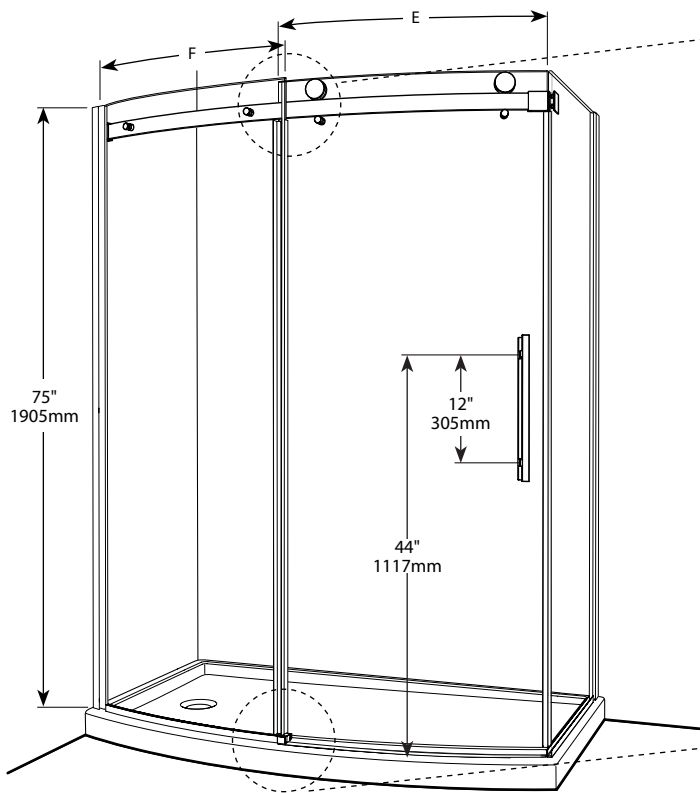

Bowfront 2 Sided / Courbé 2 côtés | Shower / Douche

Sliding Curved glass door and fixed panel with return panel / Porte coulissante et panneau courbés avec panneau de retour

Model shown / Modèle présenté : NOVBF6032-11-40L

FEATURES / CARACTÉRISTIQUES :

- ◆ Inspired by the original and best-selling Kinetik door series
Inspiré par la fameuse série de portes Kinetik
- ◆ Right or left space-saving sliding door panel
Ouverture coulissante à droite ou à gauche pour restreints espaces
- ◆ Door closes against the return panel only
Fermeture contre le panneau de retour seulement
- ◆ Glass thickness : Curved panels 5/16" (8mm) and return panel 3/8"(10mm)
Épaisseur du verre : Panneau courbés 5/16" (8mm) et panneau de retour 3/8"(10mm)
- ◆ Clear tempered glass
Verre trempé clair
- ◆ 10-year limited warranty
Garantie limitée de 10 ans
- ◆ Microtek glass surface protection included
Protection du verre Microtek incluse
- ◆ Easy to install ([see Instruction Manual](#))
Facile à installer ([Voir le manuel d'instruction](#))

 Find a store near you
Trouvez votre magasin le plus proche

Project / Projet : Contact : Date : Tel / Tél :	Glass Options / Verre Return panel / Panneau de retour 40 : Clear / Clair (2 1/8" (10 mm)) Fixed panel and door panel Panneau fixe et panneau de porte 40 : Clear / Clair (2 1/8" (8 mm))	Finish Options / Fini 11 : Chrome / Chrome 25 : Brushed Nickel / Nickel brossé

!

It is mandatory to have a wall stud on each side of the shower unit to securely fasten the rail to the walls.
 Il est indispensable d'avoir une ossature murale sur chaque côté de la douche pour fixer la barre de roulement.