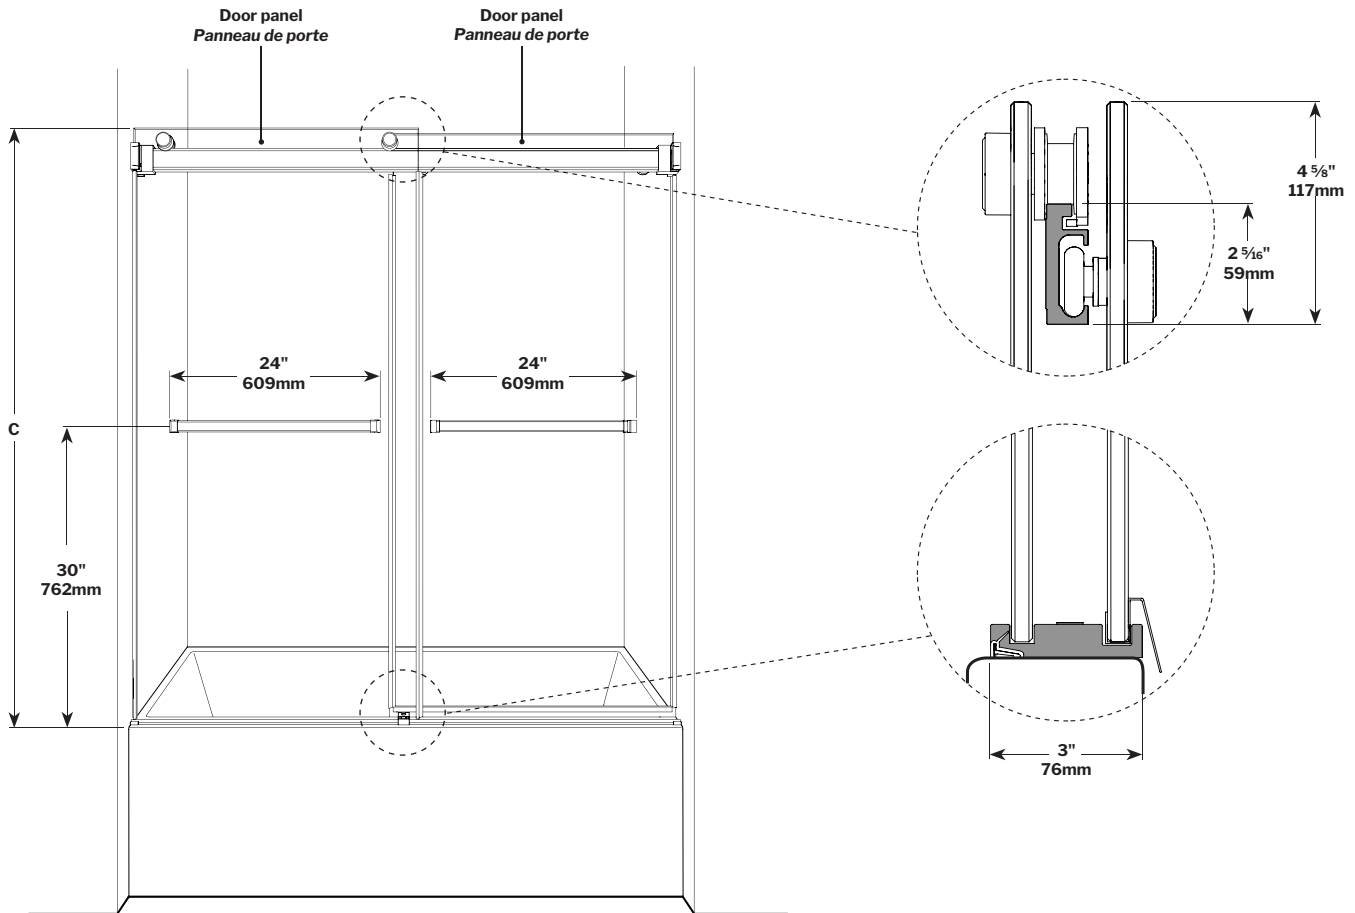

Technical information / Information technique

Project / Projet : Contact : Date : Tel / Tél :	Products and specifications are subject to change without notice. Please contact our sale office for any further enquiry. <i>Les produits et les caractéristiques peuvent être modifiés sans préavis. Pour toute demande de renseignements, veuillez communiquer avec notre service à la clientèle.</i>	GLASS / VERRE 1/4" (6 mm) 40 : Clear / Clair	FINISH OPTIONS / FINIS 11 : Chrome / Chrome 25 : Brushed Nickel / Nickel brossé 33 : Matte Black / Noir mat 12 : Brushed gold / Or brossé

Top view / Plan

garantie limitée de 10 ans
10 year limited warranty

FLEURCO™SEKUR®
PROTECTION DE SÉCURITÉ (S.R.É.)
SAFETY PROTECTION (S.R.T.)

5 year limited warranty / Garantie limitée de 5 ans

Microtek®
FLEURCO
Glass surface protection
Protection de verre