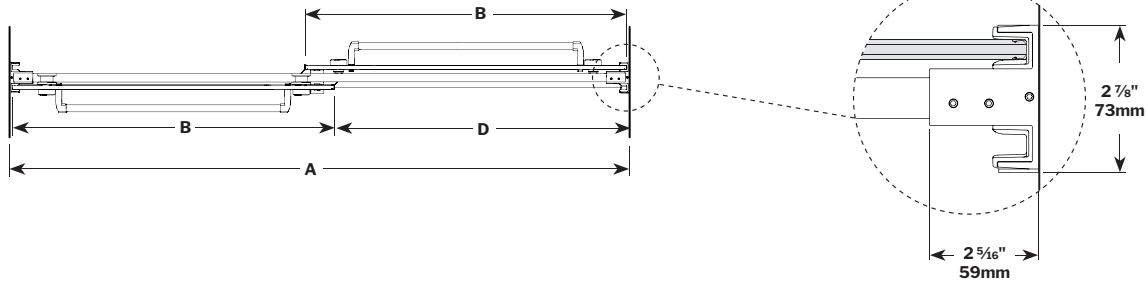

Technical information / Information technique

Project / Projet : Contact : Date : Tel / Tél :	Products and specifications are subject to change without notice. Please contact our sale office for any further enquiry. <i>Les produits et les caractéristiques peuvent être modifiés sans préavis. Pour toute demande de renseignements, veuillez communiquer avec notre service à la clientèle.</i>	GLASS / VERRE 1/4" (6 mm) 40 : Clear / Clair	FINISH OPTIONS / FINIS 11 : Chrome / Chrome 25 : Brushed Nickel / Nickel brossé 33 : Matte Black / Noir mat 12 : Brushed gold / Or brossé

Top view / Plan

garantie limitée de 10 ans
10 year limited warranty

FLEURCO™SEKUR®
PROTECTION DE SÉCURITÉ (S.R.É.)
SAFETY PROTECTION (S.R.T.)

5 year limited warranty / Garantie limitée de 5 ans

Microtek®
FLEURCO
Glass surface protection
Protection de verre