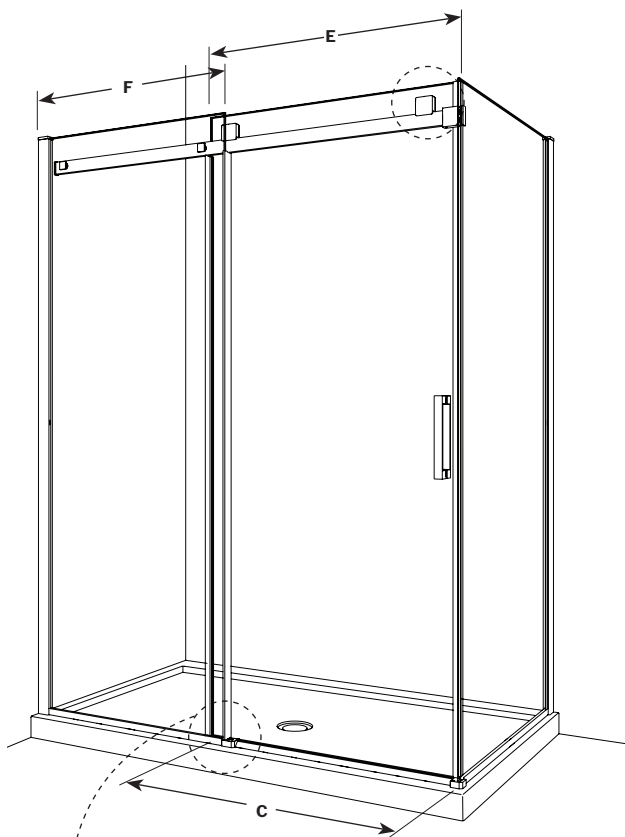

Skyline 2 sided / 2 Côtés | Shower / Douche

Sliding door and fixed panel with return panel / *Porte coulissante et panneau fixe avec panneau de retour*

Model shown / *Modèle présenté* : NSS248R32R-11-40-79

FEATURES / CARACTÉRISTIQUES :

- European style frameless doors
Portes sans cadre de style européen
- Right or left space-saving sliding door panel
Ouverture coulissante à droite ou à gauche pour les petits espaces
- 5/16" (8mm) clear tempered glass
Verre trempé clair de 5/16" (8 mm)
- Detachable bottom guide to facilitate maintenance
Guide du bas détachable pour entretien facile
- Door magnets ensure a water-tight seal.
Des aimants de fermeture assurent l'étanchéité
- Multiple configurations available
Configurations multiples disponibles
- Easy to install (see Instruction Manual)
Facile à installer (Voir le manuel d'instruction)

!

It is mandatory to have a wall stud on each side of the shower unit to securely fasten the rail to the walls.
Il est indispensable d'avoir une ossature murale sur chaque côté de la douche pour fixer la barre de roulement.