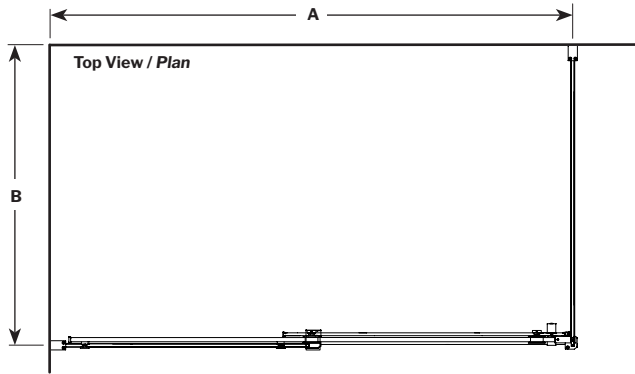

Technical information / Information technique

Project / Projet : Contact : Date : Tel / Tél :	Products and specifications are subject to change without notice. Please contact our sale office for any further enquiry. <i>Les produits et les caractéristiques peuvent être modifiés sans préavis. Pour toute demande de renseignements, veuillez communiquer avec notre service à la clientèle.</i>	GLASS / VERRE 5/16" (8 mm) 40 : Clear / Clair	FINISH OPTIONS / FINIS 11 : Chrome / Chrome 12 : Brushed Gold / Or brossé 18 : Matte White / Blanc mat 25 : Brushed Nickel / Nickel brossé 33 : Matte Black / Noir mat

!

It is mandatory to have a wall stud on each side of the shower unit to securely fasten the rail to the walls.
Il est indispensable d'avoir une ossature murale sur chaque côté de la douche pour fixer la barre de roulement.