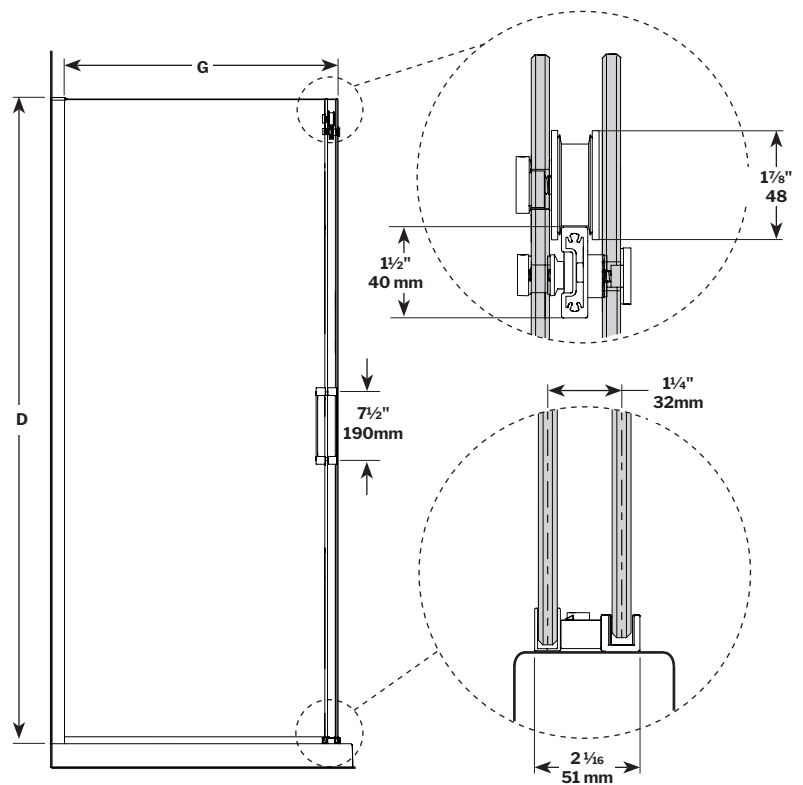

Skyline 2 sided / 2 Côtés | Shower / Douche

Sliding door and fixed panel with return panel / *Porte coulissante et panneau fixe avec panneau de retour*

Model shown / *Modèle présenté* : NSS248R32R-11-40-79

FEATURES / CARACTÉRISTIQUES :

- European style frameless doors
Portes sans cadre de style européen
- Right or left space-saving sliding door panel
Ouverture coulissante à droite ou à gauche pour les petits espaces
- 5/16" (8mm) clear tempered glass
Verre trempé clair de 5/16" (8 mm)
- Detachable bottom guide to facilitate maintenance
Guide du bas détachable pour entretien facile
- Door magnets ensure a water-tight seal.
Des aimants de fermeture assurent l'étanchéité
- Multiple configurations available
Configurations multiples disponibles
- Easy to install (see Instruction Manual)
Facile à installer (Voir le manuel d'instruction)

!

It is mandatory to have a wall stud on each side of the shower unit to securely fasten the rail to the walls.
Il est indispensable d'avoir une ossature murale sur chaque côté de la douche pour fixer la barre de roulement.