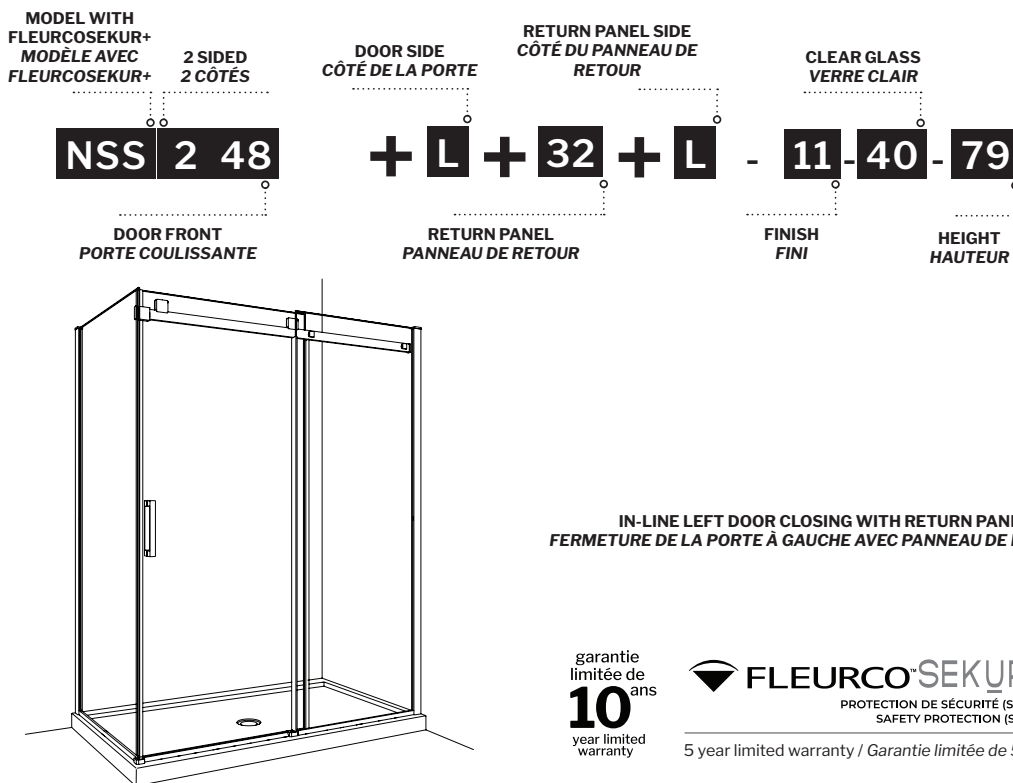

Technical information / Information technique

Project / Projet : Contact : Date : Tel / Tél :	Products and specifications are subject to change without notice. Please contact our sale office for any further enquiry. <i>Les produits et les caractéristiques peuvent être modifiés sans préavis. Pour toute demande de renseignements, veuillez communiquer avec notre service à la clientèle.</i>	GLASS / VERRE	FINISH OPTIONS / FINIS
		5/16" (8 mm) 40 : Clear / Clair	11 : Chrome / Chrome 25 : Brushed Nickel / Nickel brossé 33 : Matte Black / Noir mat 12 : Brushed Gold 18 : Matte White

garantie
limitée de
10
ans
year limited
warranty

FLEURCO™SEKUR+
PROTECTION DE SÉCURITÉ (S.R.É.)
SAFETY PROTECTION (S.R.T.)
5 year limited warranty / Garantie limitée de 5 ans

Microtek®
FLEURCO
Glass surface protection
Protection de verre