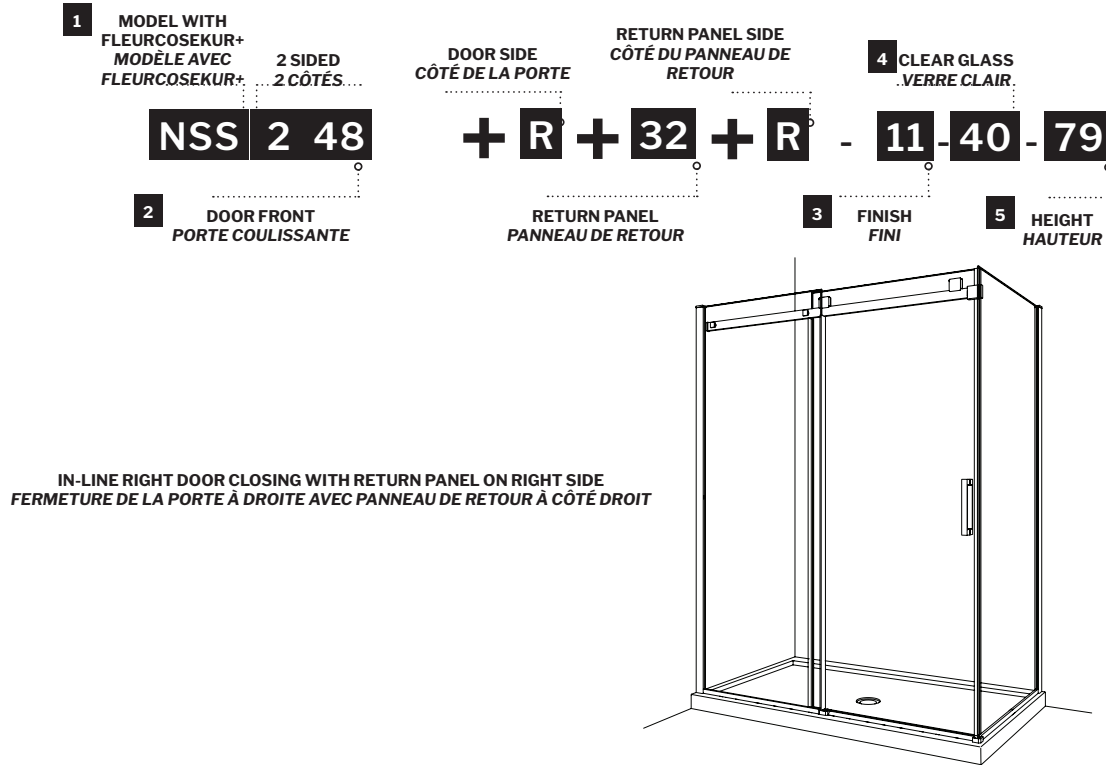

Technical information / Information technique

Project / Projet : Contact : Date : Tel / Tél :	Products and specifications are subject to change without notice. Please contact our sale office for any further enquiry. <i>Les produits et les caractéristiques peuvent être modifiés sans préavis. Pour toute demande de renseignements, veuillez communiquer avec notre service à la clientèle.</i>	GLASS / VERRE	FINISH OPTIONS / FINIS
		5/16" (8 mm) 40 : Clear / Clair	11 : Chrome / Chrome 25 : Brushed Nickel / Nickel brossé 33 : Matte Black / Noir mat 12 : Brushed Gold 18 : Matte White

garantie
limitée de
10
ans
year limited
warranty

FLEURCO™SEKUR+
PROTECTION DE SÉCURITÉ (S.R.É.)
SAFETY PROTECTION (S.R.T.)
5 year limited warranty / Garantie limitée de 5 ans

Microtek®
FLEURCO
Glass surface protection
Protection de verre