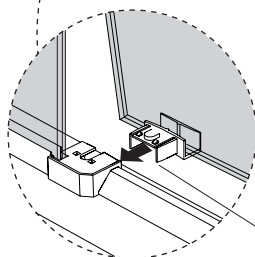

Detachable bottom guide
Guide du bas détachable

garantie limitée de **10** ans
year limited warranty

FLEURCO-SEKUR⁺
PROTECTION DE SÉCURITÉ (S.R.É.)
SAFETY PROTECTION (S.R.T.)

5 year limited warranty / Garantie limitée de 5 ans

Microtek®
FLEURCO
Glass surface protection
Protection de verre