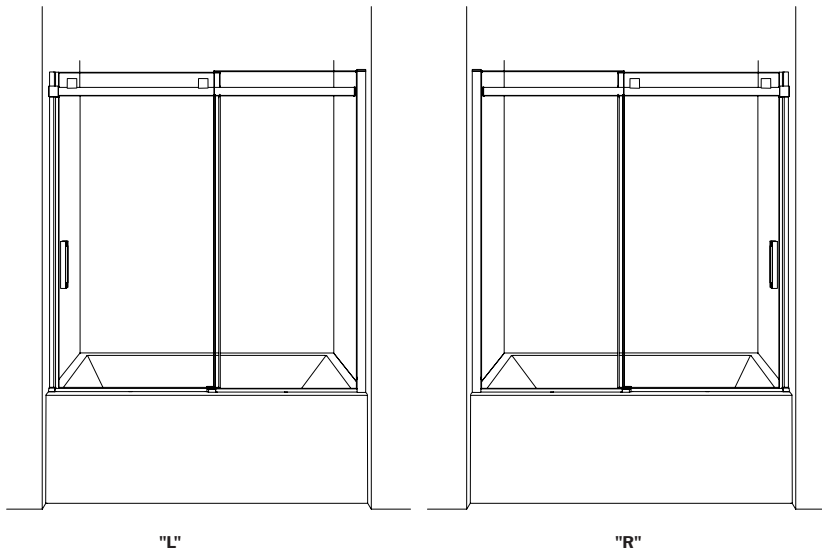

Technical information / Information technique

Project / Projet : Contact : Date : Tel / Tél :	Products and specifications are subject to change without notice. Please contact our sale office for any further enquiry. <i>Les produits et les caractéristiques peuvent être modifiés sans préavis. Pour toute demande de renseignements, veuillez communiquer avec notre service à la clientèle.</i>	GLASS / VERRE	FINISH OPTIONS / FINIS
		5/16" (8 mm) 40 : Clear / Clair	11 : Chrome / Chrome 12: Brushed Gold / Or brossé 18: Matte White / Blanc mat 25 : Brushed Nickel / Nickel brossé 33 : Matte Black / Noir mat

MODEL MODÈLE	WALL OPENING OUVERTURE (A)	APPROX. ENTRY OPENING ENTRÉE (B)	HEIGHT HAUTEUR (C)	DOOR PANEL PANNEAU DE PORTE (D)	FIXED PANEL PANNEAU FIXE (E)	BATHTUB
NSST60-_-40L NSST60-_-40R	56" to/à 60" 1422mm to/à 1524mm	21" to/à 25" 533mm to/à 635mm	66" 1676mm	31 ¼" x 65 ⅞" 794mm x 1665mm	28" x 65 ¾" 711mm x 1670mm	BZM06030L BZM06030R BZM06032L BZM06032R
NSST65-_-40L NSST65-_-40R	61" to/à 65" 1549mm to/à 1651mm	24" to/à 28" 609mm to/à 711mm	66" 1676mm	33 ¾" x 65 ⅞" 794mm x 1665mm	30 ¾" x 65 ¾" 781mm x 1670mm	BZM06030L BZM06030R BZM06032L BZM06032R

DOOR OPTIONS / OPTIONS DES PORTES

Insert Code "L" or "R" to indicate the inner door side
Insérer le code "L" ou "R" pour indiquer le côté de la porte intérieure

garantie
limitée de
10
ans
year limited
warranty

FLEURCO®SEKUR⁺
PROTECTION DE SÉCURITÉ (S.R.É.)
SAFETY PROTECTION (S.R.T.)

5 year limited warranty / Garantie limitée de 5 ans

Microtek®
FLEURCO
Glass surface protection
Protection de verre