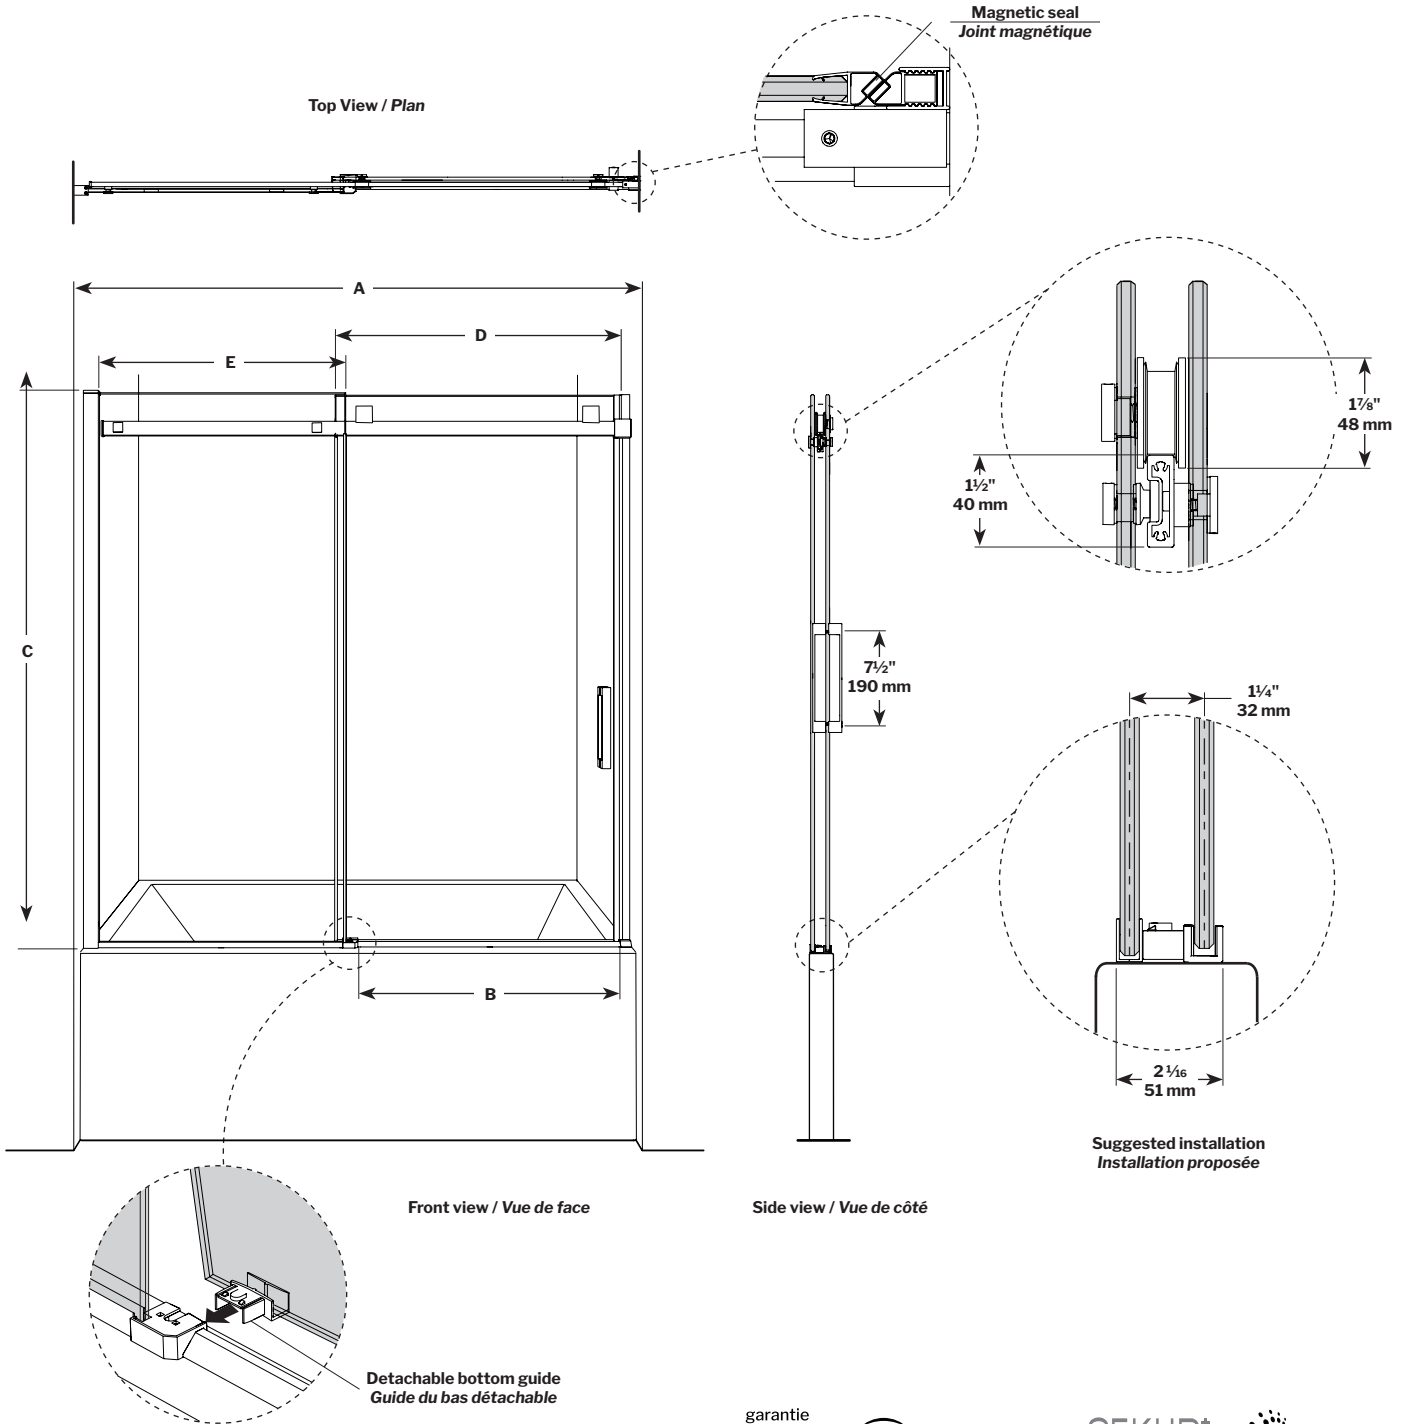

Technical information / Information technique

Project / Projet : Contact : Date : Tel / Tél :	Products and specifications are subject to change without notice. Please contact our sale office for any further enquiry. <i>Les produits et les caractéristiques peuvent être modifiés sans préavis. Pour toute demande de renseignements, veuillez communiquer avec notre service à la clientèle.</i>	GLASS / VERRE	FINISH OPTIONS / FINIS
		5/16" (8 mm) 40 : Clear / Clair	11 : Chrome / Chrome 12 : Brushed Gold / Or brossé 18 : Matte White / Blanc mat 25 : Brushed Nickel / Nickel brossé 33 : Matte Black / Noir mat

garantie limitée de 10 ans
10 year limited warranty

FLEURCO™SEKUR+
PROTECTION DE SÉCURITÉ (S.R.É.)
SAFETY PROTECTION (S.R.T.)

5 year limited warranty / Garantie limitée de 5 ans

Microtek®
FLEURCO
Glass surface protection
Protection de verre