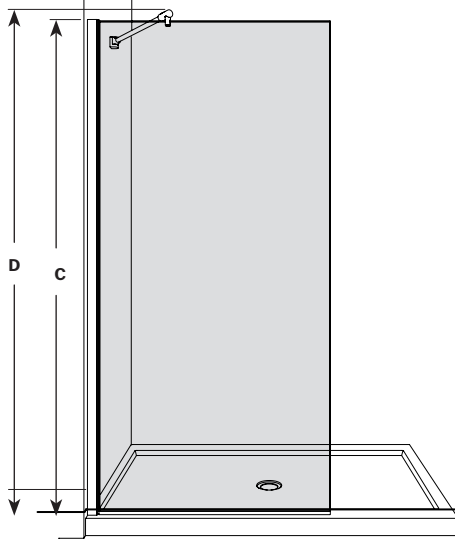

Lexus | Shower / Douche

Shower panel / Panneau de douche

Model shown / Modèle présenté : VLS39-11-40-79

FEATURES / CARACTÉRISTIQUES :

- European style walk-in
Écran de style européen
- Reversible left or right side installation
Installation réversible à gauche ou à droite
- 3/8" (10mm) clear tempered glass
Verre trempé clair de 3/8" (10 mm)
- Easy to install (see Instruction Manual)
Facile à installer (Voir le manuel d'instruction)

Shower shield with perpendicular suport bar
Écran de douche avec barre de support perpendiculaire

Top view with perpendicular suport bar
Plan avec barre de support perpendiculaire

Shower shield with suport bar an angle
Écran de douche avec barre de support en angle

Top view with suport bar an angle
Plan avec barre de support en angle

MODEL MODÈLE	ADJUSTMENT AJUSTMENT (A)	FIXED PANEL GLASS PANNEAU FIXE DU VERRE (B)	HEIGHT HAUTEUR (C)	HEIGHT TO TOP SUPPORT BAR HAUTEUR JUSQU'À LA BARRE DE SUPPORT (D)
VLS29	29 3/8" to/à 29 7/8" 746mm to/à mm759	28 1/8" 714mm	79" 2006mm	80 1/2" 2045mm
VLS33	32 3/4" to/à 33 1/4" 831mm to/à 844mm	31 1/2" 800mm	79" 2006mm	80 1/2" 2045mm
VLS39	38 3/4" to/à 39 1/4" 984mm to/à 997mm	37 1/2" 952mm	79" 2006mm	80 1/2" 2045mm
VLS45	45 3/8" to/à 45 7/8" 1153mm to/à 1165mm	44 1/8" 1120mm	79" 2006mm	80 1/2" 2045mm