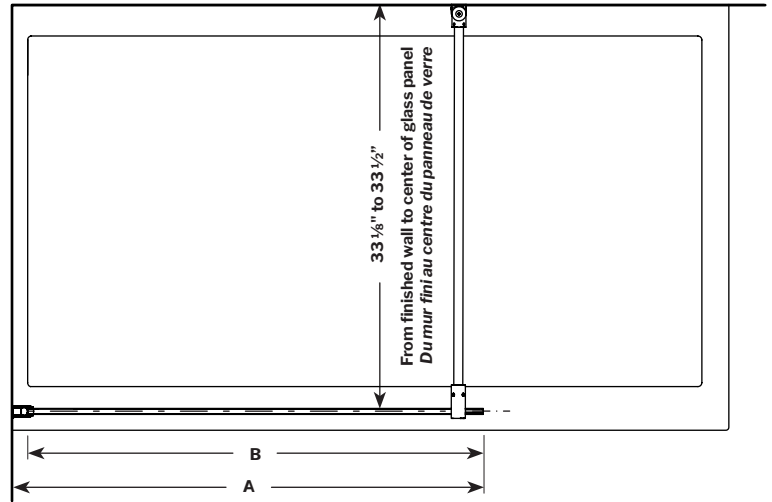

Lexus | Shower / Douche

Shower panel / Panneau de douche

Model shown / Modèle présenté : VLS39-11-40-79

FEATURES / CARACTÉRISTIQUES :

- European style walk-in
Écran de style européen
- Reversible left or right side installation
Installation réversible à gauche ou à droite
- 3/8" (10mm) clear tempered glass
Verre trempé clair de 3/8" (10 mm)
- Easy to install (see Instruction Manual)
Facile à installer (Voir le manuel d'instruction)

Shower shield with perpendicular suport bar
Écran de douche avec barre de support perpendiculaire

Top view with perpendicular suport bar
Plan avec barre de support perpendiculaire

Shower shield with suport bar an angle
Écran de douche avec barre de support en angle

Top view with suport bar an angle
Plan avec barre de support en angle

MODEL MODÈLE	ADJUSTMENT AJUSTMENT (A)	FIXED PANEL GLASS PANNEAU FIXE DU VERRE (B)	HEIGHT HAUTEUR (C)	HEIGHT TO TOP SUPPORT BAR HAUTEUR JUSQU'À LA BARRE DE SUPPORT (D)
VLS29	29 3/8" to/à 29 7/8" 746mm to/à mm759	28 1/8" 714mm	79" 2006mm	80 1/2" 2045mm
VLS33	32 3/4" to/à 33 1/4" 831mm to/à 844mm	31 1/2" 800mm	79" 2006mm	80 1/2" 2045mm
VLS39	38 3/4" to/à 39 1/4" 984mm to/à 997mm	37 1/2" 952mm	79" 2006mm	80 1/2" 2045mm
VLS45	45 3/8" to/à 45 7/8" 1153mm to/à 1165mm	44 1/8" 1120mm	79" 2006mm	80 1/2" 2045mm