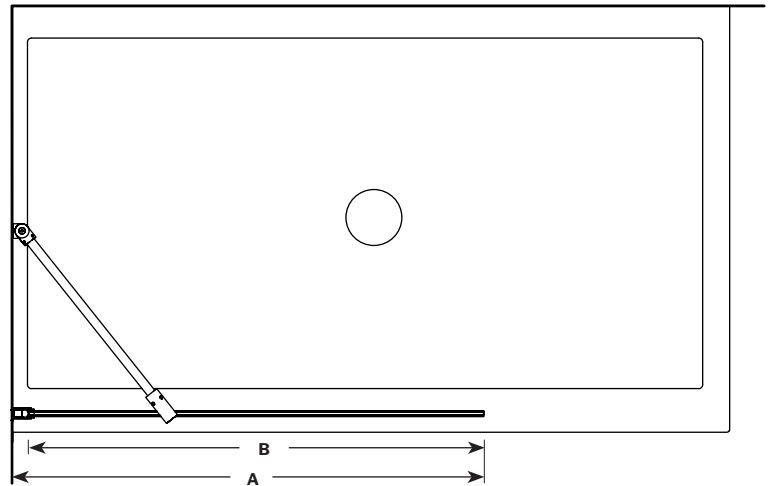

Lexus | Shower / Douche

Shower panel / Panneau de douche

Model shown / Modèle présenté : VLS39-11-40-79

FEATURES / CARACTÉRISTIQUES :

- European style walk-in
Écran de style européen
- Reversible left or right side installation
Installation réversible à gauche ou à droite
- 3/8" (10mm) clear tempered glass
Verre trempé clair de 3/8" (10 mm)
- Easy to install (see Instruction Manual)
Facile à installer (Voir le manuel d'instruction)

Shower shield with perpendicular suport bar
Écran de douche avec barre de support perpendiculaire

Top view with perpendicular suport bar
Plan avec barre de support perpendiculaire

Shower shield with suport bar an angle
Écran de douche avec barre de support en angle

Top view with suport bar an angle
Plan avec barre de support en angle

MODEL MODÈLE	ADJUSTMENT AJUSTMENT (A)	FIXED PANEL GLASS PANNEAU FIXE DU VERRE (B)	HEIGHT HAUTEUR (C)	HEIGHT TO TOP SUPPORT BAR HAUTEUR JUSQU'À LA BARRE DE SUPPORT (D)
VLS29	29 3/8" to/à 29 7/8" 746mm to/à mm759	28 1/8" 714mm	79" 2006mm	80 1/2" 2045mm
VLS33	32 3/4" to/à 33 1/4" 831mm to/à 844mm	31 1/2" 800mm	79" 2006mm	80 1/2" 2045mm
VLS39	38 3/4" to/à 39 1/4" 984mm to/à 997mm	37 1/2" 952mm	79" 2006mm	80 1/2" 2045mm
VLS45	45 3/8" to/à 45 7/8" 1153mm to/à 1165mm	44 1/8" 1120mm	79" 2006mm	80 1/2" 2045mm