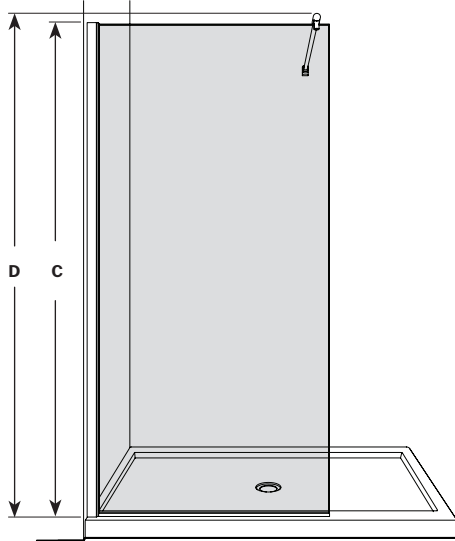

Lexus | Shower / Douche

Shower panel / Panneau de douche

Model shown / Modèle présenté : VLS39-11-40-79

FEATURES / CARACTÉRISTIQUES :

- European style walk-in
Écran de style européen
- Reversible left or right side installation
Installation réversible à gauche ou à droite
- 3/8" (10mm) clear tempered glass
Verre trempé clair de 3/8" (10 mm)
- Easy to install (see Instruction Manual)
Facile à installer (Voir le manuel d'instruction)

Shower shield with perpendicular suport bar
Écran de douche avec barre de support perpendiculaire

Top view with perpendicular suport bar
Plan avec barre de support perpendiculaire

Shower shield with suport bar an angle
Écran de douche avec barre de support en angle

Top view with suport bar an angle
Plan avec barre de support en angle

MODEL MODÈLE	ADJUSTMENT AJUSTMENT (A)	FIXED PANEL GLASS PANNEAU FIXE DU VERRE (B)	HEIGHT HAUTEUR (C)	HEIGHT TO TOP SUPPORT BAR HAUTEUR JUSQU'À LA BARRE DE SUPPORT (D)
VLS29	29 3/8" to/à 29 7/8" 746mm to/à mm759	28 1/8" 714mm	79" 2006mm	80 1/2" 2045mm
VLS33	32 3/4" to/à 33 1/4" 831mm to/à 844mm	31 1/2" 800mm	79" 2006mm	80 1/2" 2045mm
VLS39	38 3/4" to/à 39 1/4" 984mm to/à 997mm	37 1/2" 952mm	79" 2006mm	80 1/2" 2045mm
VLS45	45 3/8" to/à 45 7/8" 1153mm to/à 1165mm	44 1/8" 1120mm	79" 2006mm	80 1/2" 2045mm