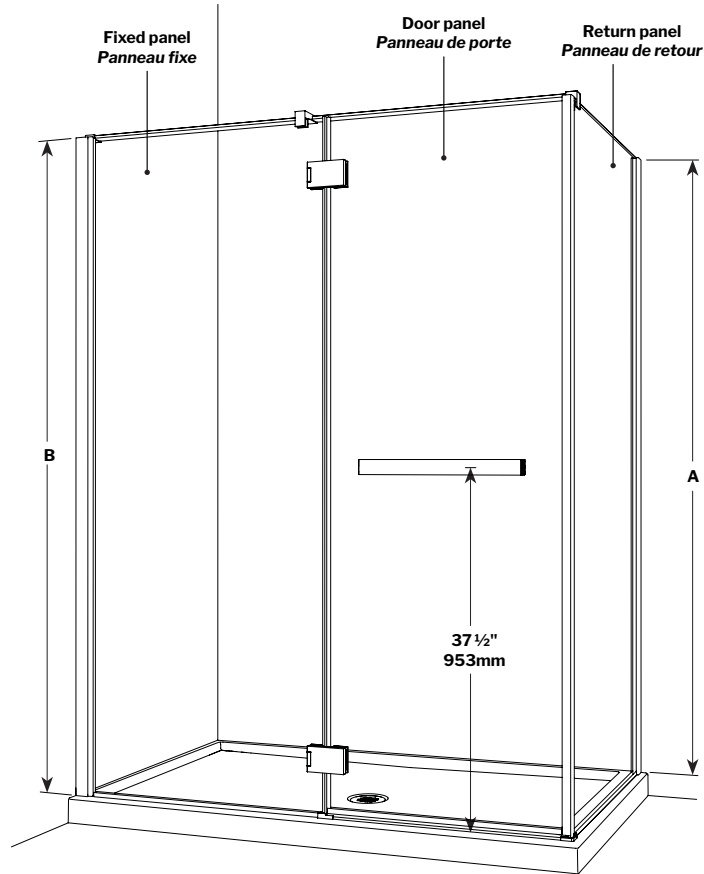

Technical information / Information technique

Project / <i>Projet</i> : Contact : Date : Tel / <i>Tél</i> :	Products and specifications are subject to change without notice. Please contact our sale office for any further enquiry. <i>Les produits et les caractéristiques peuvent être modifiés sans préavis. Pour toute demande de renseignements, veuillez communiquer avec notre service à la clientèle.</i>	GLASS / VERRE 1/4" (6 mm) 40 : Clear / <i>Clair</i>	FINISH OPTIONS / FINIS 11 : Chrome / <i>Chrome</i> 25 : Brushed Nickel / <i>Nickel brossé</i> 33 : Matte Black / <i>Noir mat</i>

garantie limitée de **10** ans
year limited warranty

Microtek®
FLEURCO
Glass surface protection
Protection de verre