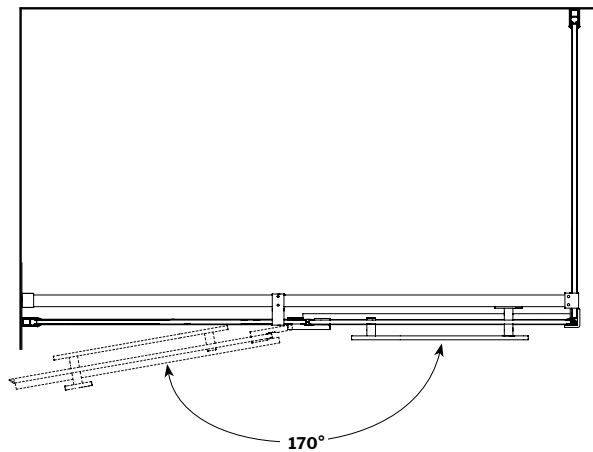

Technical information / Information technique

Project / Projet : Contact : Date : Tel / Tél :	Products and specifications are subject to change without notice. Please contact our sale office for any further enquiry. <i>Les produits et les caractéristiques peuvent être modifiés sans préavis. Pour toute demande de renseignements, veuillez communiquer avec notre service à la clientèle.</i>	GLASS / VERRE	FINISH OPTIONS / FINIS
		1/4" (6 mm) 40 : Clear / Clair	11 : Chrome / Chrome 25 : Brushed Nickel / Nickel brossé 33 : Matte Black / Noir mat

MODEL MODÈLE	HEIGHT HAUTEUR (A)	HEIGHT WITH SUPPORT HAUTEUR AVEC SUPPORT (B)	APPROX. ENTRY OPENING OUVERTURE ENTRÉE APPROX. (C)	FINISHED WALL TO CENTER OF WALL JAMB OUVERTURE DU MUR FINI AU CENTRE DU JAMBAGE (D)	FINISHED WALL TO CENTER OF WALL JAMB OUVERTURE DU MUR FINI AU CENTRE DU JAMBAGE (E)	FIXED PANEL PANNEAU FIXE (F)	DOOR PANEL PANNEAU DE PORTE (G)	RETURN PANELS PANNEAUX DE RETOUR (H)	BASE
PJR4136	75" 1905mm	75 3/4" 1924mm	25" 635mm	39 3/8" to/à 39 7/8" 1000mm to/à 1013mm	33 1/8" to/à 33 3/8" 841mm to/à 854mm	11 1/4" x 75" 286mm x 1905mm	26 3/16" x 74 1/2" 665mm x 1892mm	31 1/2" x 74 1/2" 800mm x 1892mm	ADQ3642
PJR4736	75" 1905mm	75 3/4" 1924mm	25" 635mm	45 3/8" to/à 45 7/8" 1153mm to/à 1165mm	33 1/8" to/à 33 3/8" 841mm to/à 854mm	17 1/8" x 75" 438mm x 1905mm	26 3/16" x 74 1/2" 665mm x 1892mm	31 1/2" x 74 1/2" 800mm x 1892mm	ADQ3648, ABE3648, ADF3648, AU_3648 ADT4836-L2/R2 ABT4836-L2/R2 ADTC4836-L2/R2
PJR5936	75" 1905mm	75 3/4" 1924mm	25" 635mm	57 3/8" to/à 57 7/8" 1457mm to/à 1470mm	33 1/8" to/à 33 3/8" 841mm to/à 854mm	29 1/4" x 75" 743mm x 1905mm	26 3/16" x 74 1/2" 665mm x 1892mm	31 1/2" x 74 1/2" 800mm x 1892mm	ADQ3660, ABE3660, ADF3660, AU_3660, ADT6036-L2/R2 ABT6036-L2/R2