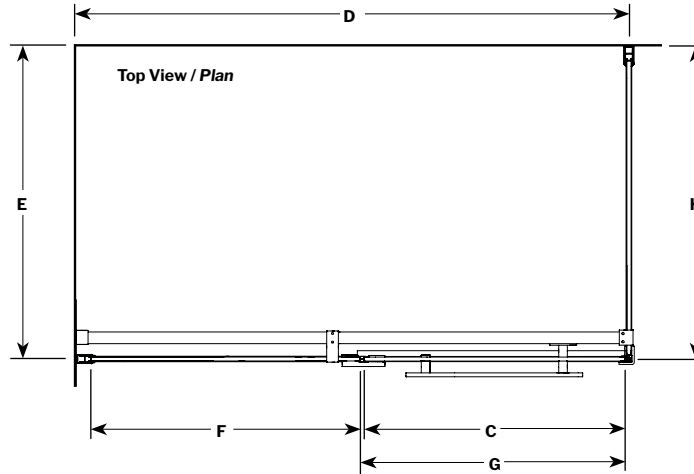

FEATURES / CARACTÉRISTIQUES :

- European style frameless doors
Porte sans cadre de style européen.
- Reversible right and left-opening door configuration
Ouverture de porte réversible à gauche ou à droite
- 1/4" (6mm) clear tempered glass
Verre trempé clair de 1/4" (6mm)
- Multiple configurations available
Configurations multiples disponibles
- Easy to install (see Instruction Manual)
Facile d'installation (Voir le manuel d'instruction)

MODEL MODÈLE	HEIGHT HAUTEUR (A)	HEIGHT WITH SUPPORT HAUTEUR AVEC SUPPORT (B)	APPROX. ENTRY OPENING OUVERTURE ENTRÉE APPROX. (C)	FINISHED WALL TO CENTER OF WALL JAMB OUVERTURE DU MUR FINI AU CENTRE DU JAMBAGE (D)	FINISHED WALL TO CENTER OF WALL JAMB OUVERTURE DU MUR FINI AU CENTRE DU JAMBAGE (E)	FIXED PANEL PANNEAU FIXE (F)	DOOR PANEL PANNEAU DE PORTE (G)	RETURN PANELS PANNEAUX DE RETOUR (H)	BASE
PJR4136	75" 1905mm	75 3/4" 1924mm	25" 635mm	39 3/8" to/à 39 7/8" 1000mm to/à 1013mm	33 1/8" to/à 33 3/8" 841mm to/à 854mm	11 1/4" x 75" 286mm x 1905mm	26 3/16" x 74 1/2" 665mm x 1892mm	31 1/2" x 74 1/2" 800mm x 1892mm	ADQ3642
PJR4736	75" 1905mm	75 3/4" 1924mm	25" 635mm	45 3/8" to/à 45 7/8" 1153mm to/à 1165mm	33 1/8" to/à 33 3/8" 841mm to/à 854mm	17 1/8" x 75" 438mm x 1905mm	26 3/16" x 74 1/2" 665mm x 1892mm	31 1/2" x 74 1/2" 800mm x 1892mm	ADQ3648, ABE3648, ADF3648, AU_3648 ADT4836-L2/R2 ABT4836-L2/R2 ADTC4836-L2/R2
PJR5936	75" 1905mm	75 3/4" 1924mm	25" 635mm	57 3/8" to/à 57 7/8" 1457mm to/à 1470mm	33 1/8" to/à 33 3/8" 841mm to/à 854mm	29 1/4" x 75" 743mm x 1905mm	26 3/16" x 74 1/2" 665mm x 1892mm	31 1/2" x 74 1/2" 800mm x 1892mm	ADQ3660, ABE3660, ADF3660, AU_3660, ADT6036-L2/R2 ABT6036-L2/R2