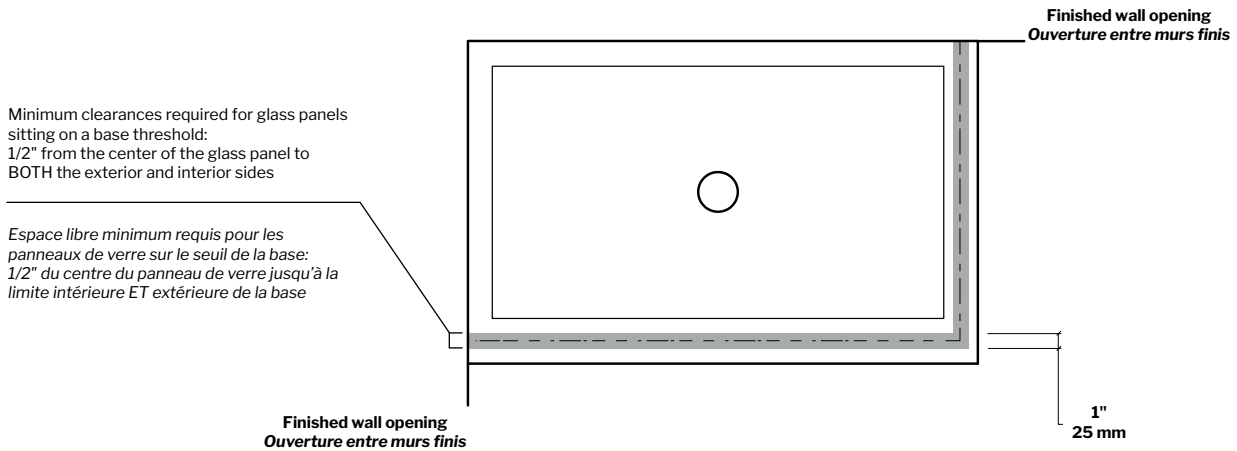

Technical information / Information technique

Project / <i>Projet</i> : Contact : Date : Tel / <i>Tél</i> :	Products and specifications are subject to change without notice. Please contact our sale office for any further enquiry. <i>Les produits et les caractéristiques peuvent être modifiés sans préavis. Pour toute demande de renseignements, veuillez communiquer avec notre service à la clientèle.</i>	GLASS / VERRE 1/4" (6 mm) 40 : Clear / <i>Clair</i>	FINISH OPTIONS / FINIS 11 : Chrome / <i>Chrome</i> 25 : Brushed Nickel / <i>Nickel brossé</i> 33 : Matte Black / <i>Noir mat</i>

garantie limitée de **10** ans
year limited warranty

Microtek®
FLEURCO
Glass surface protection
Protection de verre