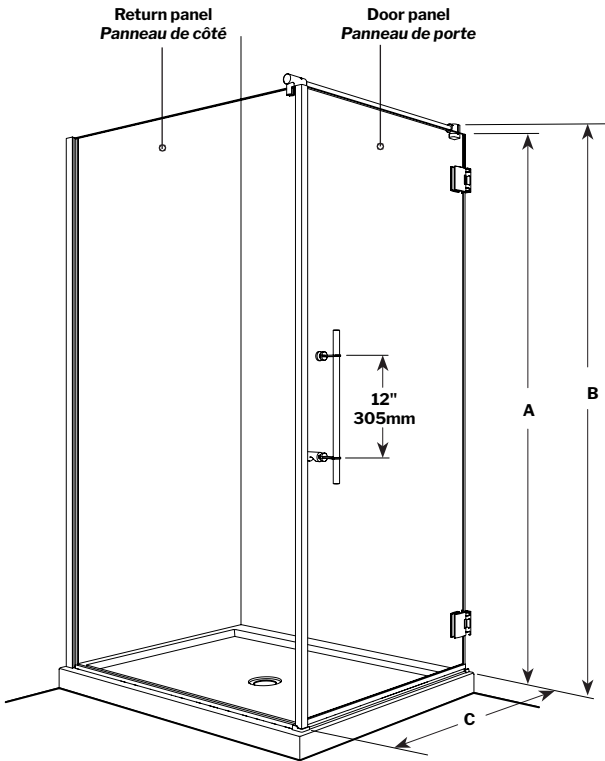

Technical information / Information technique

Project / Projet : Contact : Date : Tel / Tél :	Products and specifications are subject to change without notice. Please contact our sale office for any further enquiry. <i>Les produits et les caractéristiques peuvent être modifiés sans préavis. Pour toute demande de renseignements, veuillez communiquer avec notre service à la clientèle.</i>	GLASS OPTIONS / VERRE	FINISH OPTIONS / FINI
		3/8" (10mm) 40 : Clear / Clair	11 : Chrome 25 : Brushed Nickel / Nickel brossé 33 : Matte Black / Noir mat

MODEL / MODÈLE	HEIGHT / HAUTEUR (A)	HEIGHT TO TOP OF SUPPORT BAR / HAUTEUR JUSQU'AU DESSUS DE LA BARRE DE SOUTIEN (B)	APPROX. ENTRY OPENING / OUVERTURE APPROX. (C)	DOOR PANEL / PANNEAU DE PORTE (D)	RETURN PANELS / PANNEAUX DE CÔTÉ (E)	FINISHED WALL TO CENTER OF WALL JAMB / FINI AU CENTRE DU JAMBAGE (F)	FINISHED WALL TO CENTER OF DOOR PANEL / FINI AU CENTRE DU PANNEAU DE PORTE (G)	BASE
PMQ3232	79" / 2006mm	80 1/2" / 2044mm	27 1/2" / 699mm	28 3/16" / 716mm	28 1/8" / 714mm	29 1/8" to/à 29 1/2" / 740mm to/à 749mm	29 7/8" to/à 30 3/8" / 759mm to/à 772mm	ALC32
PMQ3236	79" / 2006mm	80 1/2" / 2044mm	27 1/2" / 699mm	28 3/16" / 716mm	31 1/2" / 800mm	29 1/8" to/à 29 1/2" / 740mm to/à 749mm	33 1/4" to/à 33 3/4" / 845mm to/à 857mm	NA
PMQ3242	79" / 2006mm	80 1/2" / 2044mm	27 1/2" / 699mm	28 3/16" / 716mm	37 1/2" / 953mm	29 1/8" to/à 29 1/2" / 740mm to/à 749mm	39 1/4" to/à 39 3/4" / 997mm to/à 1010mm	ADQ3242
PMQ3248	79" / 2006mm	80 1/2" / 2044mm	27 1/2" / 699mm	28 3/16" / 716mm	44 1/8" / 1121mm	29 1/8" to/à 29 1/2" / 740mm to/à 749mm	45 3/4" to/à 46 1/4" / 1162mm to/à 1175mm	ADQ3248
PMQ3632	79" / 2006mm	80 1/2" / 2044mm	32" / 813mm	32 3/16" / 817mm	28 1/8" / 723mm	33 1/8" to/à 33 1/2" / 841mm to/à 850	29 7/8" to/à 30 3/8" / 759mm to/à 772mm	NA
PMQ3636	79" / 2006mm	80 1/2" / 2044mm	32" / 813mm	32 3/16" / 817mm	31 1/2" / 800mm	33 1/8" to/à 33 1/2" / 841mm to/à 850	33 1/4" to/à 33 3/4" / 844mm to/à 857mm	ALC36, ADQ3636
PMQ3642	79" / 2006mm	80 1/2" / 2044mm	32" / 813mm	32 3/16" / 817mm	37 1/2" / 953mm	33 1/8" to/à 33 1/2" / 841mm to/à 850	39 1/4" to/à 39 3/4" / 997mm to/à 1010mm	ADQ3642
PMQ3648	79" / 2006mm	80 1/2" / 2044mm	32" / 813mm	32 3/16" / 817mm	44 1/8" / 1121mm	33 1/8" to/à 33 1/2" / 841mm to/à 850	45 7/8" to/à 46 3/8" / 1165mm to/à 1178mm	ADQ3648, ABE3648, ADF3648, AU_3648, ADT4836-L2/R2, ABT4836-L2/R2, ADTC4836-L2/R2

OPTIONS

Support bar / Barre de support *V
Height becomes 86 3/16" / Hauteur devient 86 3/16"

Insert Code L or R / Insérer le code L ou R
"L" "R"

garantie limitée de 10 ans / 10 year limited warranty

Microtek®
FLEURCO
Glass surface protection / Protection de verre