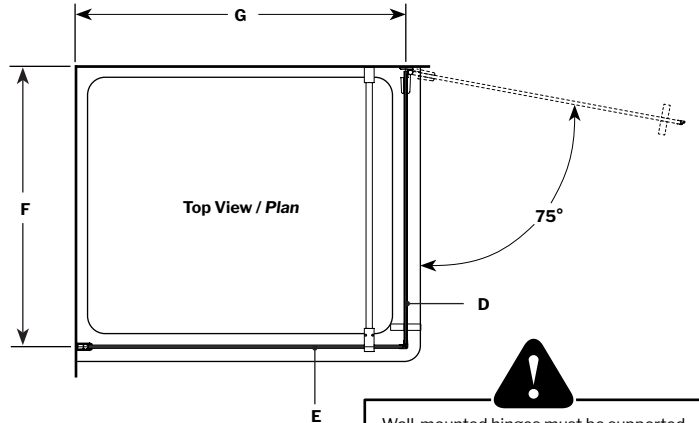

Technical information / Information technique

Project / Projet : Contact : Date : Tel / Tél :	Products and specifications are subject to change without notice. Please contact our sale office for any further enquiry. <i>Les produits et les caractéristiques peuvent être modifiés sans préavis. Pour toute demande de renseignements, veuillez communiquer avec notre service à la clientèle.</i>	GLASS OPTIONS / VERRE	FINISH OPTIONS / FINI
		3/8" (10mm) 40 : Clear / Clair	11 : Chrome 25 : Brushed Nickel / Nickel brossé 33 : Matte Black / Noir mat

MODEL / MODÈLE	HEIGHT / HAUTEUR (A)	HEIGHT TO TOP OF SUPPORT BAR / HAUTEUR JUSQU'AU DESSUS DE LA BARRE DE SOUTIEN (B)	APPROX. ENTRY OPENING / OUVERTURE APPROX. (C)	DOOR PANEL / PANNEAU DE PORTE (D)	RETURN PANELS / PANNEAUX DE CÔTÉ (E)	FINISHED WALL TO CENTER OF WALL JAMB / FINI AU CENTRE DU JAMBAGE (F)	FINISHED WALL TO CENTER OF DOOR PANEL / FINI AU CENTRE DU PANNEAU DE PORTE (G)	BASE
PMQ3232	79" / 2006mm	80 1/2" / 2044mm	27 1/2" / 699mm	28 3/16" / 716mm	28 1/8" / 714mm	29 1/8" to/à 29 1/2" / 740mm to/à 749mm	29 7/8" to/à 30 3/8" / 759mm to/à 772mm	ALC32
PMQ3236	79" / 2006mm	80 1/2" / 2044mm	27 1/2" / 699mm	28 3/16" / 716mm	31 1/2" / 800mm	29 1/8" to/à 29 1/2" / 740mm to/à 749mm	33 1/4" to/à 33 3/4" / 845mm to/à 857mm	NA
PMQ3242	79" / 2006mm	80 1/2" / 2044mm	27 1/2" / 699mm	28 3/16" / 716mm	37 1/2" / 953mm	29 1/8" to/à 29 1/2" / 740mm to/à 749mm	39 1/4" to/à 39 3/4" / 997mm to/à 1010mm	ADQ3242
PMQ3248	79" / 2006mm	80 1/2" / 2044mm	27 1/2" / 699mm	28 3/16" / 716mm	44 1/8" / 1121mm	29 1/8" to/à 29 1/2" / 740mm to/à 749mm	45 3/4" to/à 46 1/4" / 1162mm to/à 1175mm	ADQ3248
PMQ3632	79" / 2006mm	80 1/2" / 2044mm	32" / 813mm	32 3/16" / 817mm	28 1/8" / 723mm	33 1/8" to/à 33 1/2" / 841mm to/à 850	29 7/8" to/à 30 3/8" / 759mm to/à 772mm	NA
PMQ3636	79" / 2006mm	80 1/2" / 2044mm	32" / 813mm	32 3/16" / 817mm	31 1/2" / 800mm	33 1/8" to/à 33 1/2" / 841mm to/à 850	33 1/4" to/à 33 3/4" / 844mm to/à 857mm	ALC36, ADQ3636
PMQ3642	79" / 2006mm	80 1/2" / 2044mm	32" / 813mm	32 3/16" / 817mm	37 1/2" / 953mm	33 1/8" to/à 33 1/2" / 841mm to/à 850	39 1/4" to/à 39 3/4" / 997mm to/à 1010mm	ADQ3642
PMQ3648	79" / 2006mm	80 1/2" / 2044mm	32" / 813mm	32 3/16" / 817mm	44 1/8" / 1121mm	33 1/8" to/à 33 1/2" / 841mm to/à 850	45 7/8" to/à 46 3/8" / 1165mm to/à 1178mm	ADQ3648, ABE3648, ADF3648, AU_3648, ADT4836-L2/R2, ABT4836-L2/R2, ADTC4836-L2/R2

OPTIONS

Support bar / Barre de support *V
Height becomes 86 3/16" / Hauteur devient 86 3/16"

Insert Code L or R / Insérer le code L ou R
"L" "R"

garantie limitée de 10 ans / 10 year limited warranty

Microtek®
FLEURCO
Glass surface protection / Protection de verre