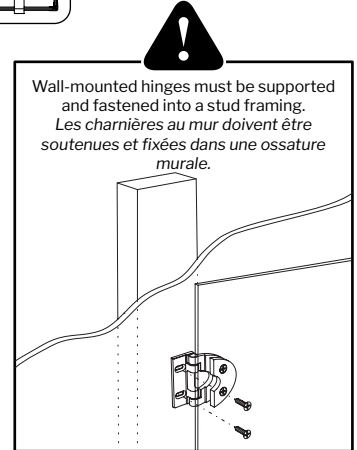

Technical information / Information technique

Project / Projet : Contact : Date : Tel / Tél :	Products and specifications are subject to change without notice. Please contact our sale office for any further enquiry. <i>Les produits et les caractéristiques peuvent être modifiés sans préavis. Pour toute demande de renseignements, veuillez communiquer avec notre service à la clientèle.</i>	GLASS OPTIONS / VERRE	FINISH OPTIONS / FINI
		3/8" (10mm) 40 : Clear / Clair	11 : Chrome 25 : Brushed Nickel / Nickel brossé 33 : Matte Black / Noir mat

MODEL / MODÈLE	HEIGHT / HAUTEUR (A)	HEIGHT TO TOP OF SUPPORT BAR / HAUTEUR JUSQU'AU DESSUS DE LA BARRE DE SOUTIEN (B)	APPROX. ENTRY OPENING / OUVERTURE APPROX. (C)	DOOR PANEL / PANNEAU DE PORTE (D)	RETURN PANELS / PANNEAUX DE CÔTÉ (E)	FINISHED WALL TO CENTER OF WALL JAMB / FINI AU CENTRE DU JAMBAGE (F)	FINISHED WALL TO CENTER OF DOOR PANEL / FINI AU CENTRE DU PANNEAU DE PORTE (G)	BASE
PMQ3232	79" / 2006mm	80 1/2" / 2044mm	27 1/2" / 699mm	28 3/16" / 716mm	28 1/8" / 714mm	29 1/8" to/à 29 1/2" / 740mm to/à 749mm	29 7/8" to/à 30 3/8" / 759mm to/à 772mm	ALC32
PMQ3236	79" / 2006mm	80 1/2" / 2044mm	27 1/2" / 699mm	28 3/16" / 716mm	31 1/2" / 800mm	29 1/8" to/à 29 1/2" / 740mm to/à 749mm	33 1/4" to/à 33 3/4" / 845mm to/à 857mm	NA
PMQ3242	79" / 2006mm	80 1/2" / 2044mm	27 1/2" / 699mm	28 3/16" / 716mm	37 1/2" / 953mm	29 1/8" to/à 29 1/2" / 740mm to/à 749mm	39 1/4" to/à 39 3/4" / 997mm to/à 1010mm	ADQ3242
PMQ3248	79" / 2006mm	80 1/2" / 2044mm	27 1/2" / 699mm	28 3/16" / 716mm	44 1/8" / 1121mm	29 1/8" to/à 29 1/2" / 740mm to/à 749mm	45 3/4" to/à 46 1/4" / 1162mm to/à 1175mm	ADQ3248
PMQ3632	79" / 2006mm	80 1/2" / 2044mm	32" / 813mm	32 3/16" / 817mm	28 1/8" / 723mm	33 1/8" to/à 33 1/2" / 841mm to/à 850	29 7/8" to/à 30 3/8" / 759mm to/à 772mm	NA
PMQ3636	79" / 2006mm	80 1/2" / 2044mm	32" / 813mm	32 3/16" / 817mm	31 1/2" / 800mm	33 1/8" to/à 33 1/2" / 841mm to/à 850	33 1/4" to/à 33 3/4" / 844mm to/à 857mm	ALC36, ADQ3636
PMQ3642	79" / 2006mm	80 1/2" / 2044mm	32" / 813mm	32 3/16" / 817mm	37 1/2" / 953mm	33 1/8" to/à 33 1/2" / 841mm to/à 850	39 1/4" to/à 39 3/4" / 997mm to/à 1010mm	ADQ3642
PMQ3648	79" / 2006mm	80 1/2" / 2044mm	32" / 813mm	32 3/16" / 817mm	44 1/8" / 1121mm	33 1/8" to/à 33 1/2" / 841mm to/à 850	45 7/8" to/à 46 3/8" / 1165mm to/à 1178mm	ADQ3648, ABE3648, ADF3648, AU_3648, ADT4836-L2/R2, ABT4836-L2/R2, ADTC4836-L2/R2

OPTIONS

Support bar / Barre de support *V
Height becomes 86 3/16" / Hauteur devient 86 3/16"

Insert Code L or R / Insérer le code L ou R
"L" "R"

garantie limitée de 10 ans / 10 year limited warranty

Microtek®
FLEURCO
Glass surface protection / Protection de verre