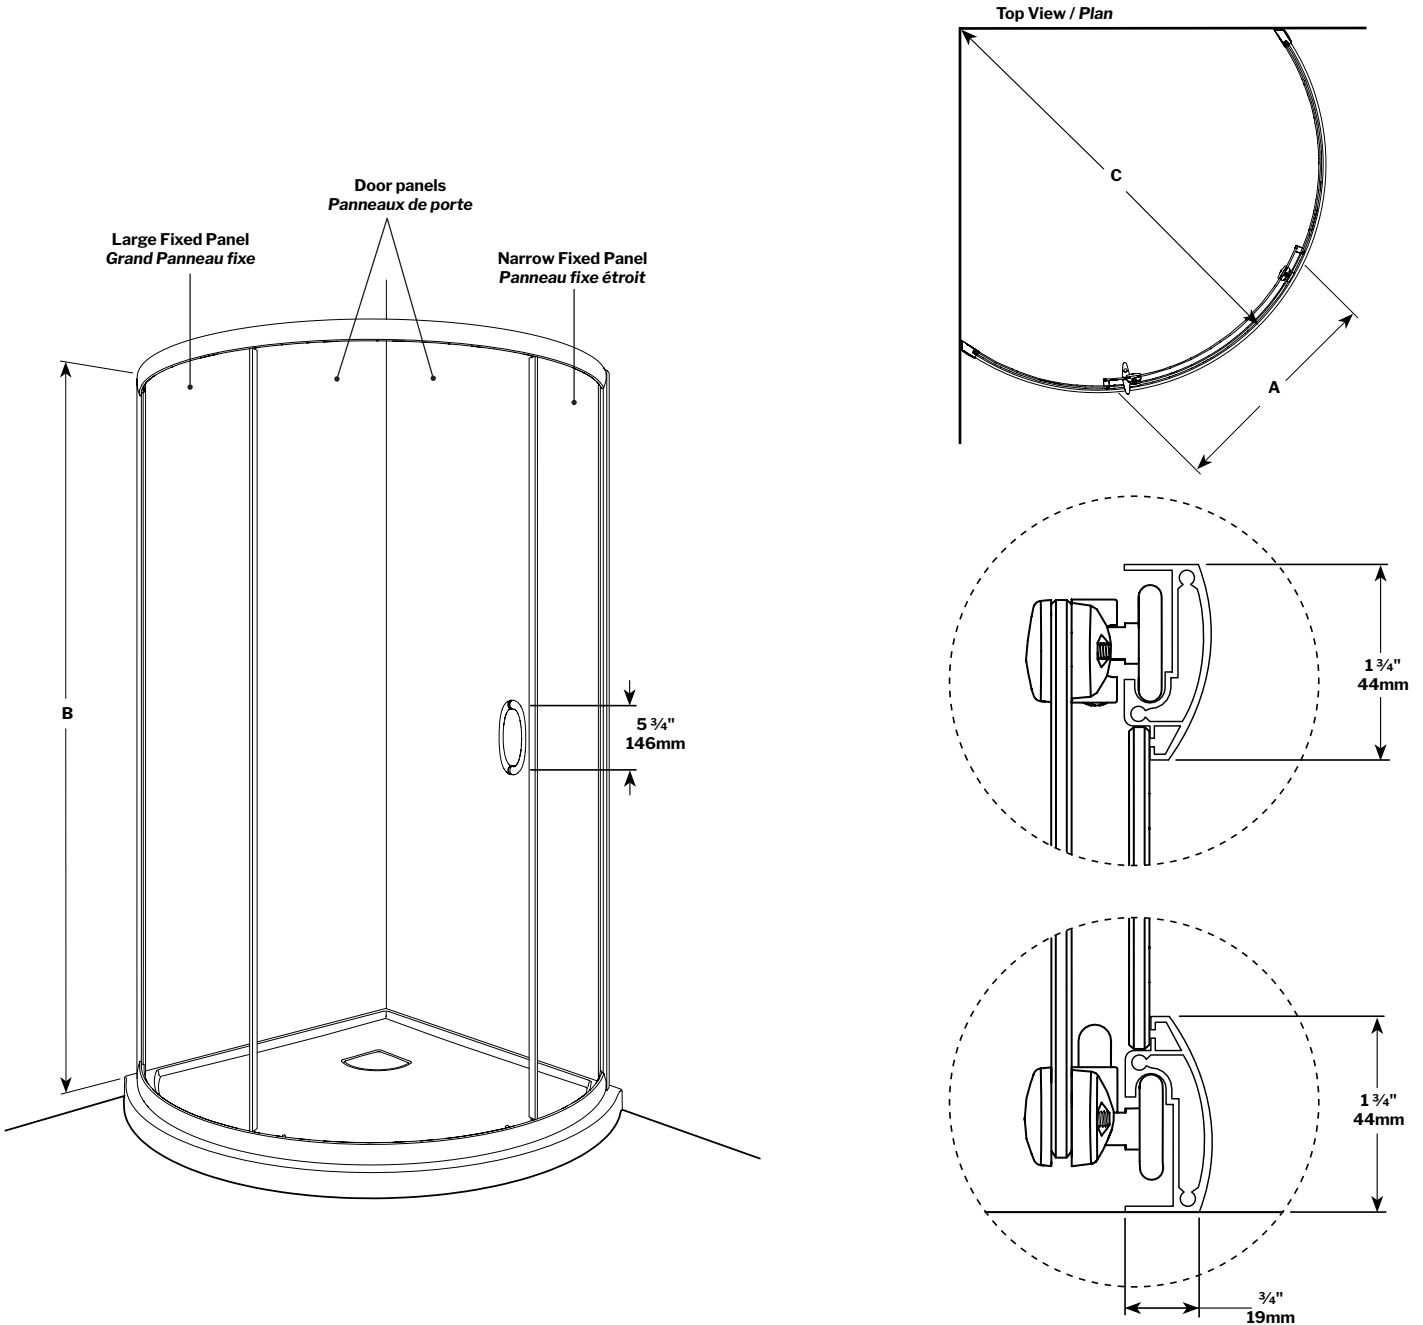

**Capri Arc 3 | Shower / Douche**

Curved glass sliding doors / *Portes coulissantes courbées*

Model shown / *Modèle présenté*: FAX323-11-40

**FEATURES / CARACTÉRISTIQUES :**

- Smooth top and bottom ball-bearing roller system  
*Système de roulement à bille doux en haut et en bas*
- Anti-jump on top and bottom  
*Anti-saut en haut et en bas*
- Multiple configurations  
*Configurations multiples disponibles*
- Reversible right and left-opening door configuration  
*Ouverture de porte réversible à gauche ou à droite*
- 5/32" (4 mm) clear tempered glass  
*Verre trempé clair de 5/32" (4 mm)*
- Heavy-duty extrusions  
*Extrusions solides*
- Easy to install (see Instruction Manual)  
*Facile à installer (Voir le manuel d'instruction)*

MODEL MODÈLE	DIMENSION DIMENSION	APPROX. ENTRY OPENING OUVERTURE ENTRÉE APPROX. (A)	HEIGHT HAUTEUR (B)	MIN / MAX (C)	NARROW FIXED PANEL PANNEAU FIXE ÉTROIT	LARGE FIXED PANEL GRAND PANNEAU FIXE	DOOR PANELS PANNEAUX DE PORTE	ACRYLIC WALL MUR	BASE
<b>FAX323</b>	32" x 32" 813mm x 813mm	19" 482mm	72" 1828 mm	41 3/8" to/à 41 15/16" 1050mm to/à 1065mm	14 3/8" x 67 1/8" 364mm x 1705mm	22 1/4" x 67 1/8" 565mm x 1705mm	25 1/8" x 69 1/4" 638mm x 1758mm	N/A	ALB32
<b>FAX363</b>	36" x 36" 914mm x 914mm	20" 508mm	72" 1828 mm	43 3/8" to/à 44 3/16" 1108mm to/à 1122mm	14 7/8" x 67 1/8" 376mm x 1705mm	23 1/8" x 67 1/8" 586mm x 1705mm	26" x 69 1/4" 660mm x 1758mm	AWF3677	ALB36