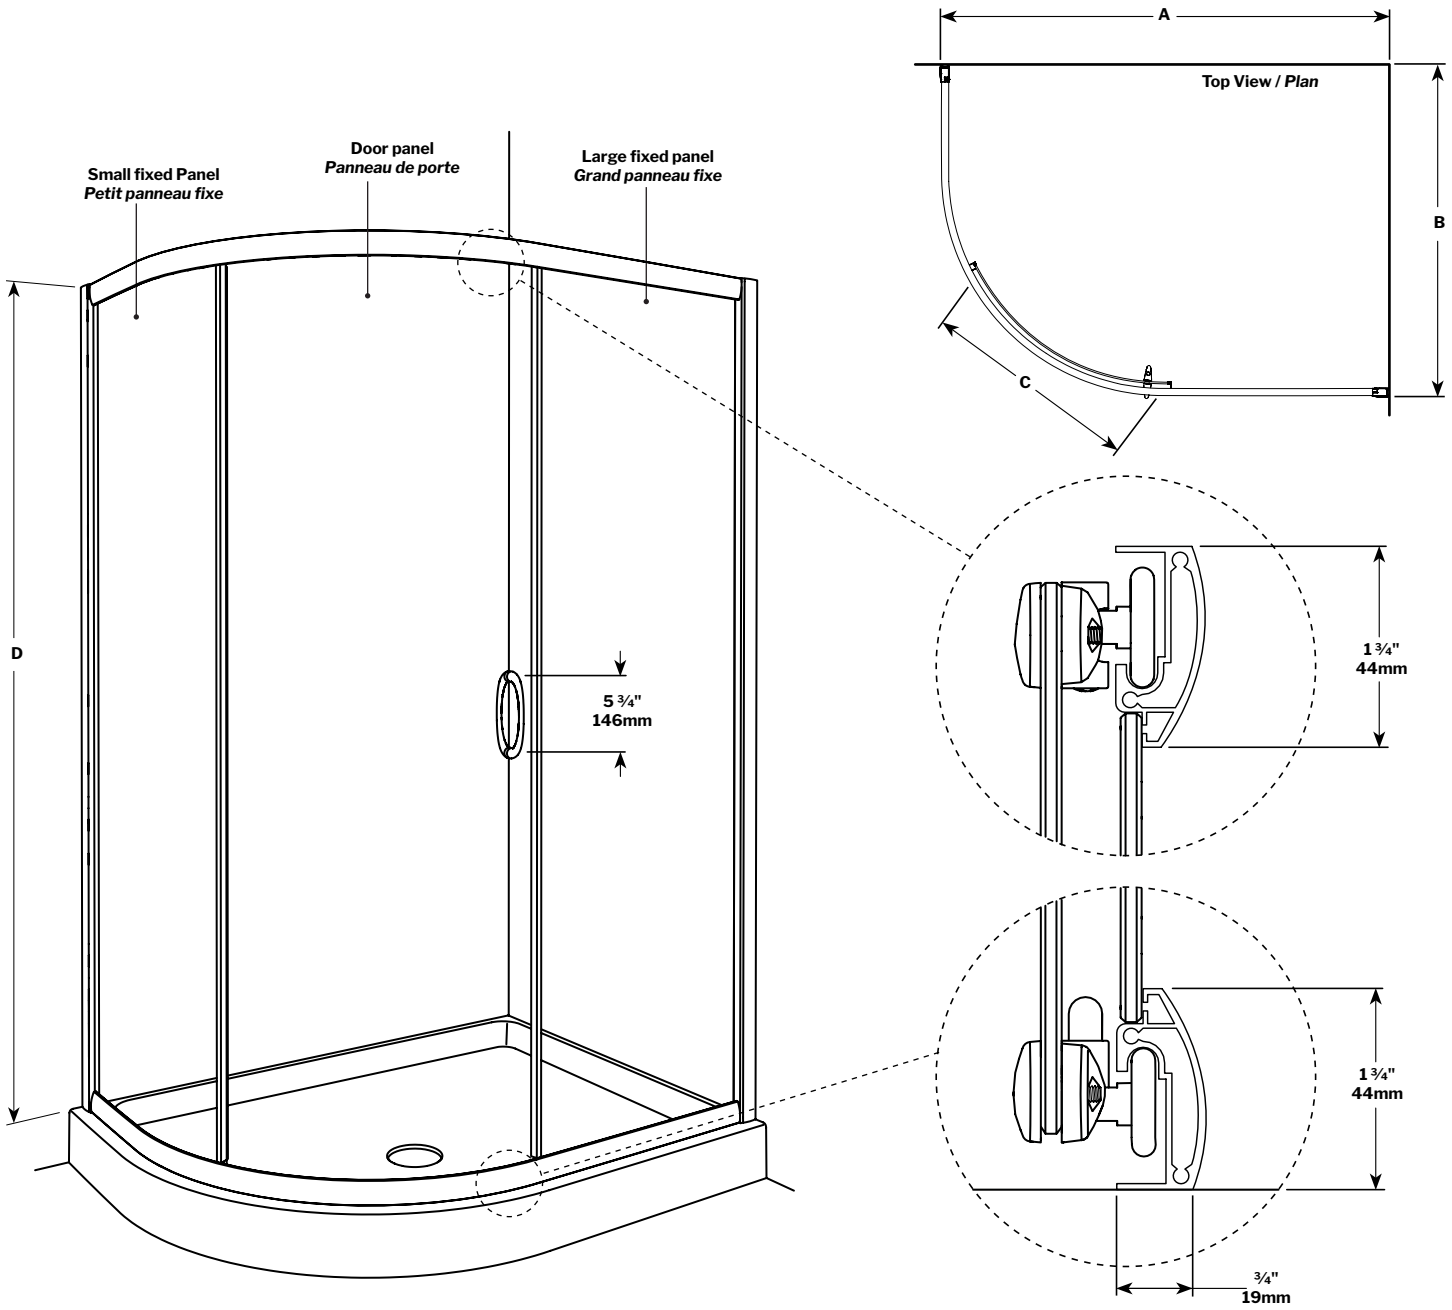

**Capri Half-Round 3 / Demi-rond 3 | Shower / Douche**

Curved glass sliding doors / *Portes coulissantes courbées*

Model shown / *Modèle présenté* : FA483-11-40

**FEATURES / CARACTÉRISTIQUES :**

- Smooth top and bottom ball-bearing roller system  
*Système de roulement à bille doux en haut et en bas*
- Anti-jump on top and bottom rollers  
*Roulement anti-saut en haut et en bas*
- Reversible right and left-opening door configuration  
*Ouverture de porte réversible à gauche ou à droite*
- 5/32" (4 mm) clear tempered glass for the door panel  
*Verre trempé clair de 5/32" (4 mm) pour le panneau de porte*
- 3/16" (5mm) clear tempered glass for the fixed panels  
*Verre trempé clair de 3/16" (5 mm) pour les panneaux fixes*
- Easy to install (see Instruction Manual)  
*Facile à installer (Voir le manuel d'instruction)*

MODEL MODÈLE	MIN / MAX (A)	MIN / MAX (B)	APPROX. ENTRY OPENING OUVERTURE ENTRÉE APPROX. (C)	HEIGHT HAUTEUR (D)	SMALL FIXED PANEL (INCL.AL) PETIT PANNEAU FIXE (INCL.AL)	SMALL FIXED PANEL (GLASS) PETIT PANNEAU FIXE (VERRE)	DOOR PANEL PANNEAU DE PORTE	LARGE FIXED PANEL (INCL.AL) GRAND PANNEAU FIXE (INCL.AL)	LARGE FIXED PANEL (GLASS) GRAND PANNEAU FIXE (VERRE)	BASE
<b>FA483</b>	45 13/16" to/à 46 1/4" 1163mm to/à 1175mm	33 3/4" to/à 34 1/4" 857mm to/à 870mm	18" 457mm	72" 1828 mm	Ø 21 1/4" x 70" Ø 540mm x 1778mm	Ø 20 1/4" x 67 1/8" Ø 514mm x 1705mm	Ø 24 7/8" x 69 1/8" Ø 632mm x 1755mm	22 5/8" x 70" 575mm x 1778mm	21 3/4" x 67 1/8" 552mm x 1705mm	ADR3648L ADR3648R