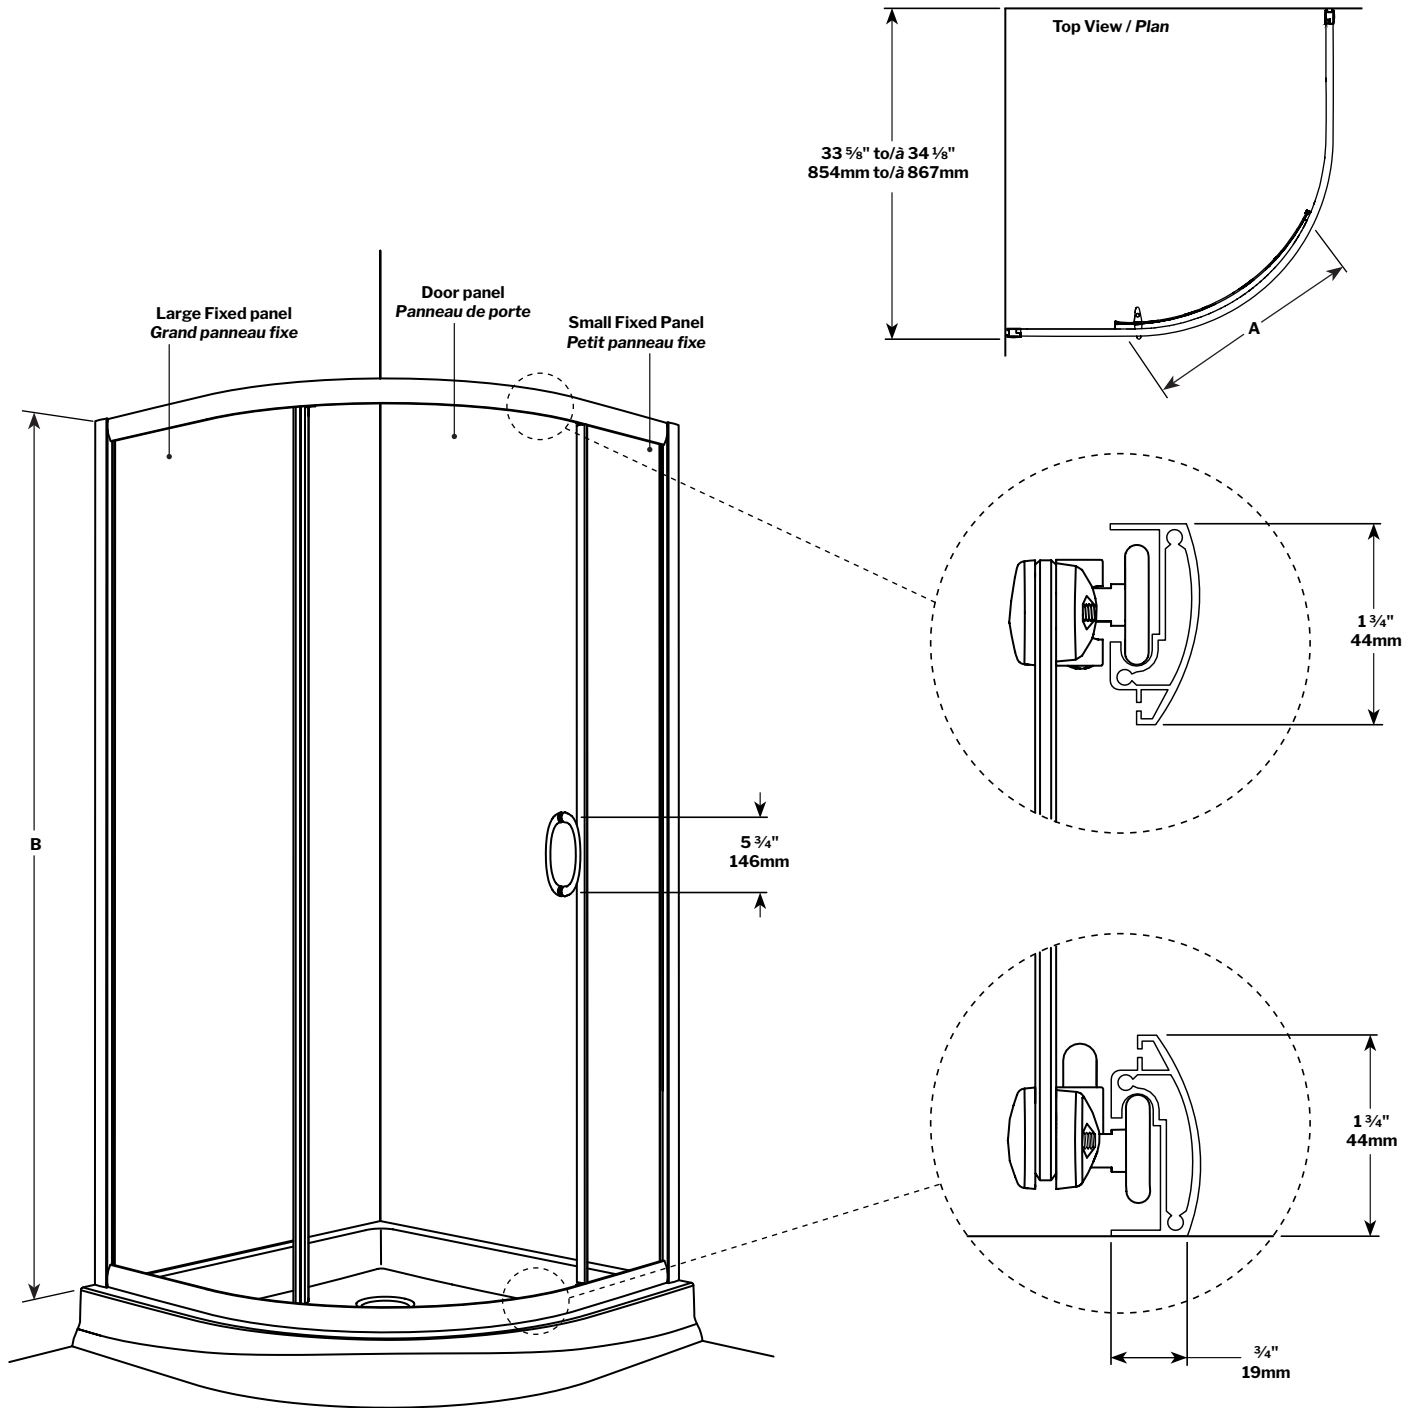

**Capri Round 3 / Rond 3 | Shower / Douche**

Curved sliding door / *Porte coulissante courbée*

Model shown / *Modèle présenté* : FA363-11-40

**FEATURES / CARACTÉRISTIQUES :**

- Smooth top and bottom ball-bearing roller system  
*Système de roulement à bille doux en haut et en bas*
- Anti-jump on top and bottom  
*Anti-saut en haut et en bas*
- Reversible right and left-opening door configuration  
*Ouverture de porte réversible à gauche ou à droite*
- 3/16" (5 mm) clear tempered glass fixed panels  
5/32" (4 mm) clear tempered glass door panels  
*Verre trempé clair de 3/16" (5 mm) pour les panneaux fixes*  
*Verre trempé clair de 5/32" (4 mm) pour le panneau de porte*
- Heavy-duty extrusions  
*Extrusions solides*
- Easy to install (see Instruction Manual)  
*Facile à installer (Voir le manuel d'instruction)*

garantie  
limitée de  
**10**  
ans  
year limited  
warranty

**Technical information / Information technique**

Project / Projet : Contact : Date : Tel / Tél :	Products and specifications are subject to change without notice. Please contact our sale office for any further enquiry.  <i>Les produits et les caractéristiques peuvent être modifiés sans préavis. Pour toute demande de renseignements, veuillez communiquer avec notre service à la clientèle.</i>	<b>GLASS OPTIONS / VERRE</b>	<b>FINISH OPTIONS / FINI</b>
		5/32" (4mm) for door panel / pour le panneau de porte  3/16" (5mm) for fixed panels / pour les panneaux fixes  40: Clear / Clair	11: Chrome / Chrome  25: Brushed Nickel / Nickel brossé

MODEL MODÈLE	DIMENSION	APPROX. ENTRY OPENING (A) OUVERTURE ENTRÉE APPROX. (A)	HEIGHT (B) HAUTEUR (B)	SMALL FIXED PANEL PETIT PANNEAU FIXE	DOOR PANEL PANNEAU DE PORTE	LARGE FIXED PANEL GRAND PANNEAU FIXE	ACRYLIC WALL MUR ACRYLIQUE	BASE
<b>FA363</b>	36" x 36" 914mm x 914mm	22" 559mm	72" 1828 mm	11 1/16" x 67 1/8" 281mm x 1705mm	Ø 24" x 69 1/4" Ø 610mm x 1759mm	Ø 19 9/16" x 67 1/8" Ø 497mm x 1705mm	AWF3677	ALR36