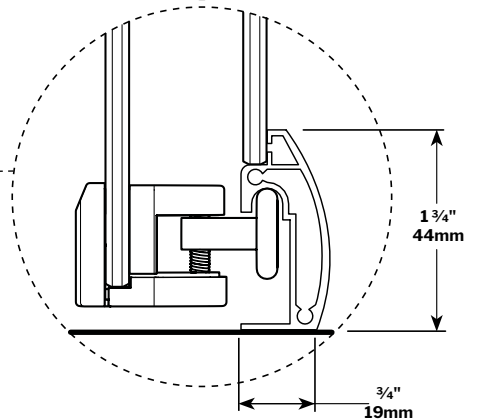

Capri Square / Carré | Shower / Douche

Corner entry sliding doors / Portes coulissantes pour douche carré avec entrée en coin

Model shown / Modèle présenté: FAC36-11-40

FEATURES / CARACTÉRISTIQUES :

- Smooth top and bottom ball-bearing roller system
Système de roulement à bille doux en haut et en bas
- Anti-jump top and bottom rollers
Roulement anti-saut au haut et au bas
- Two sliding doors
Deux portes coulissantes
- 3/16" (5 mm) clear tempered glass
Verre trempé clair de 3/16" (5 mm)
- Heavy-duty extrusions
Extrusions solides
- Easy to install (see Instruction Manual)
Facile à installer (Voir le manuel d'instruction)

garantie
limitée de
10
ans
year limited
warranty

Technical information / Information technique

Project / Projet : Contact : Date : Tel / Tél :	Products and specifications are subject to change without notice. Please contact our sale office for any further enquiry. <i>Les produits et les caractéristiques peuvent être modifiés sans préavis. Pour toute demande de renseignements, veuillez communiquer avec notre service à la clientèle.</i>	GLASS OPTIONS / VERRE	FINISH OPTIONS / FINI
		3/16" (5mm) 40: Clear / Clair	11: Chrome / Chrome 25: Brushed Nickel / Nickel brossé

MODEL MODÈLE	DIMENSION	APPROX. ENTRY OPENING OUVERTURE ENTRÉE APPROX. (A)	(MIN / MAX) FINISHED WALL TO WALL JAMB OUVERTURE DU MUR FINI AU JAMBAGE (B)	FIXED PANELS PANNEAUX FIXES	DOOR PANELS PANNEAUX DE PORTE	ACRYLIC WALL MUR ACRYLIQUE	BASE
FAC36	36" x 36" 914mm x 914mm	18" 457mm	33 3/4" to/à 34 1/4" 857mm to/à 870mm	13 15/16" 354mm	17 1/2" 445mm	AWF3677	ALC36, ADQ3636