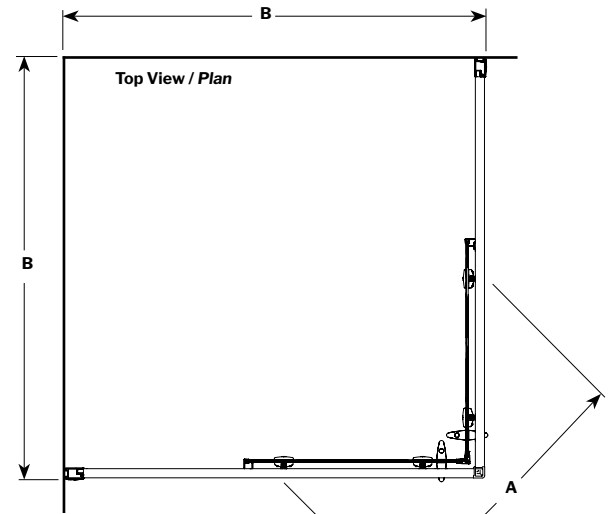

Capri Square / Carré | Shower / Douche

Corner entry sliding doors / Portes coulissantes pour douche carré avec entrée en coin

Model shown / Modèle présenté: FAC36-11-40

FEATURES / CARACTÉRISTIQUES :

- Smooth top and bottom ball-bearing roller system
Système de roulement à bille doux en haut et en bas
- Anti-jump top and bottom rollers
Roulement anti-saut au haut et au bas
- Two sliding doors
Deux portes coulissantes
- 3/16" (5 mm) clear tempered glass
Verre trempé clair de 3/16" (5 mm)
- Heavy-duty extrusions
Extrusions solides
- Easy to install (see Instruction Manual)
Facile à installer (Voir le manuel d'instruction)

MODEL MODÈLE	DIMENSION	APPROX. ENTRY OPENING OUVERTURE ENTRÉE APPROX. (A)	(MIN / MAX) FINISHED WALL TO WALL JAMB OUVERTURE DU MUR FINI AU JAMBAGE (B)	FIXED PANELS PANNEAUX FIXES	DOOR PANELS PANNEAUX DE PORTE	ACRYLIC WALL MUR ACRYLIQUE	BASE
FAC36	36" x 36" 914mm x 914mm	18" 457mm	33 3/4" to/à 34 1/4" 857mm to/à 870mm	13 15/16" 354mm	17 1/2" 445mm	AWF3677	ALC36, ADQ3636