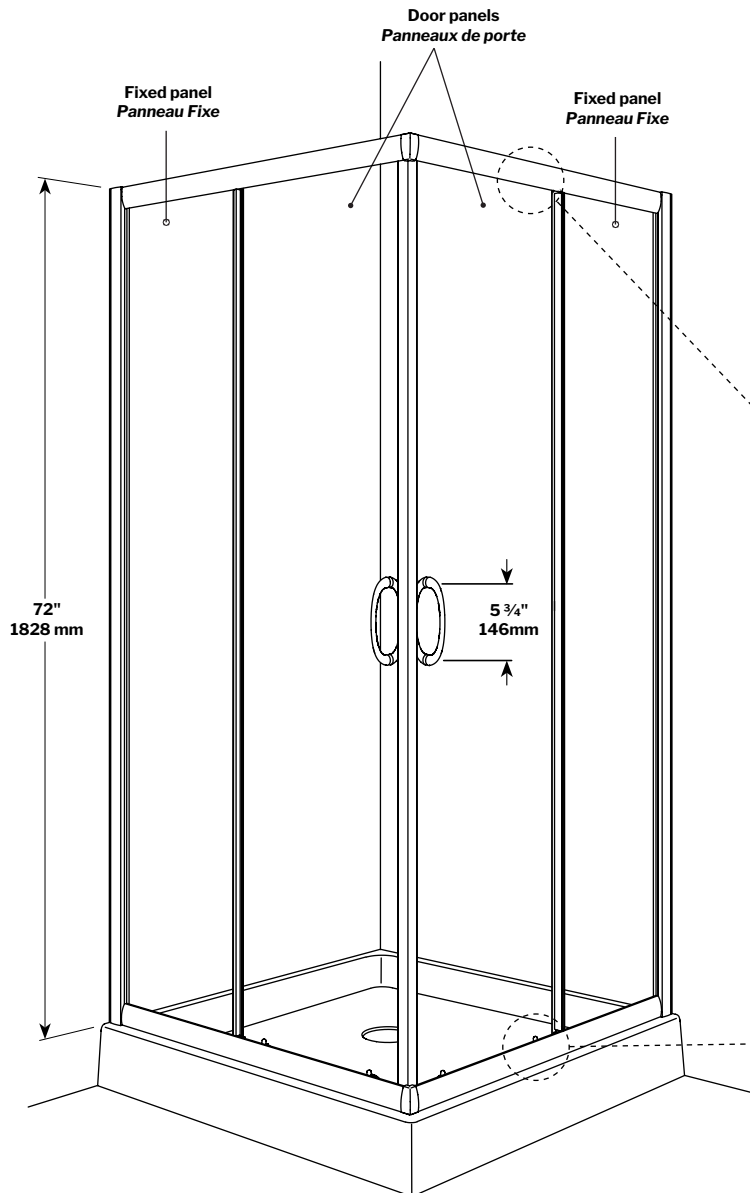

Capri Square / Carré | Shower / Douche

Corner entry sliding doors / Portes coulissantes pour douche carré avec entrée en coin

Model shown / Modèle présenté: FAC36-11-40

FEATURES / CARACTÉRISTIQUES :

- Smooth top and bottom ball-bearing roller system
Système de roulement à bille doux en haut et en bas
- Anti-jump top and bottom rollers
Roulement anti-saut au haut et au bas
- Two sliding doors
Deux portes coulissantes
- 3/16" (5 mm) clear tempered glass
Verre trempé clair de 3/16" (5 mm)
- Heavy-duty extrusions
Extrusions solides
- Easy to install (see Instruction Manual)
Facile à installer (Voir le manuel d'instruction)

MODEL MODÈLE	DIMENSION	APPROX. ENTRY OPENING OUVERTURE ENTRÉE APPROX. (A)	(MIN / MAX) FINISHED WALL TO WALL JAMB OUVERTURE DU MUR FINI AU JAMBAGE (B)	FIXED PANELS PANNEAUX FIXES	DOOR PANELS PANNEAUX DE PORTE	ACRYLIC WALL MUR ACRYLIQUE	BASE
FAC36	36" x 36" 914mm x 914mm	18" 457mm	33 3/4" to/à 34 1/4" 857mm to/à 870mm	13 15/16" 354mm	17 1/2" 445mm	AWF3677	ALC36, ADQ3636