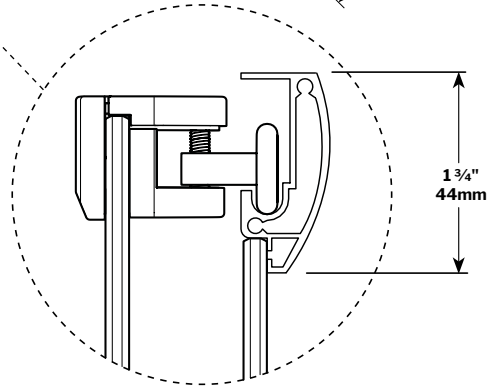

Capri Square / Carré | Shower / Douche

Corner entry sliding doors / Portes coulissantes pour douche carré avec entrée en coin

Model shown / Modèle présenté: FAC36-11-40

FEATURES / CARACTÉRISTIQUES :

- Smooth top and bottom ball-bearing roller system
Système de roulement à bille doux en haut et en bas
- Anti-jump top and bottom rollers
Roulement anti-saut au haut et au bas
- Two sliding doors
Deux portes coulissantes
- 3/16" (5 mm) clear tempered glass
Verre trempé clair de 3/16" (5 mm)
- Heavy-duty extrusions
Extrusions solides
- Easy to install (see Instruction Manual)
Facile à installer (Voir le manuel d'instruction)

MODEL MODÈLE	DIMENSION	APPROX. ENTRY OPENING OUVERTURE ENTRÉE APPROX. (A)	(MIN / MAX) FINISHED WALL TO WALL JAMB OUVERTURE DU MUR FINI AU JAMBAGE (B)	FIXED PANELS PANNEAUX FIXES	DOOR PANELS PANNEAUX DE PORTE	ACRYLIC WALL MUR ACRYLIQUE	BASE
FAC36	36" x 36" 914mm x 914mm	18" 457mm	33 3/4" to/à 34 1/4" 857mm to/à 870mm	13 15/16" 354mm	17 1/2" 445mm	AWF3677	ALC36, ADQ3636